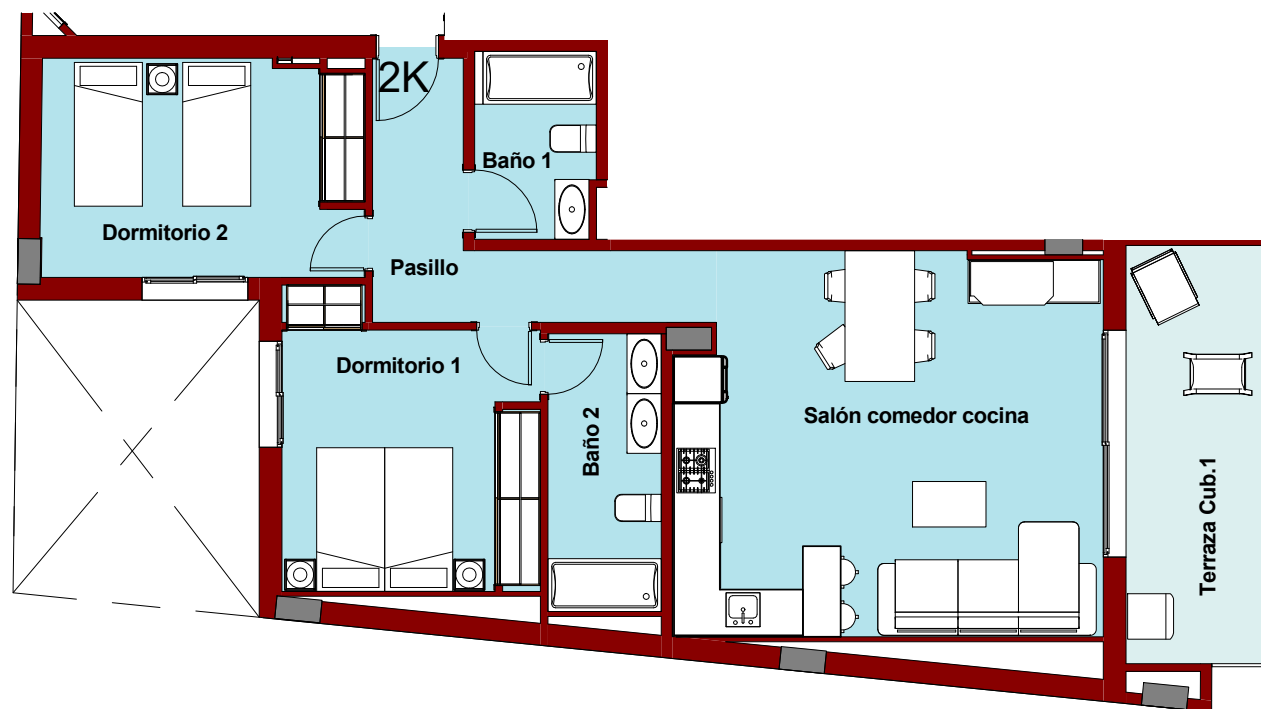

ALEGRIA X

SUPERFICIES ÚTILES - VIV 2K	
Baño 1	3.93 m ²
Baño 2	5.51 m ²
Dormitorio 1	12.43 m ²
Dormitorio 2	12.16 m ²
Pasillo	7.39 m ²
Salón comedor cocina	28.10 m ²
Total sup. útiles	69.51 m²
Sup. construida interior (Viv.2K)	87.07 m²
Sup. construida terraza cubierta (Viv.2K)	11.30 m²
Total sup. construida privada	98.37 m²

Plano orientativo sujeto a modificaciones en proyecto. No constituye un documento contractual. Será sustituido por otro en el momento de la firma de la compra-venta. La distribución de los muebles de cocina como el resto de la decoración es meramente orientativa.