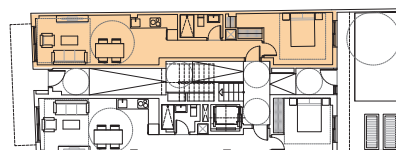

E 1/75

0m 1m 2m 3m 4m 5m

RESIDENCIAL ALEGRÍA XI - FRAGATA

Alegria Construcciones e Inversiones S.L.
C/Canónigo Torres 10,
Torrevieja 03182 (Alicante)
Tel. +34 965 042 301 +34 625 226 639
www.alegria-construcciones.com

Planta Baja Vivienda A	Sup. útil	44,00 m ²
	Sup. construida vivienda	51,41 m ²
	Sup. construida comunes	10,25 m ²

Sup. construida total	61,66 m ²
-----------------------	----------------------

Plano orientativo sujeto a modificaciones en proyecto. No constituye un documento contractual. Será sustituido por otro en el momento de la firma de la compra-venta. La distribución de los muebles de cocina como el resto de la decoración es meramente orientativa.