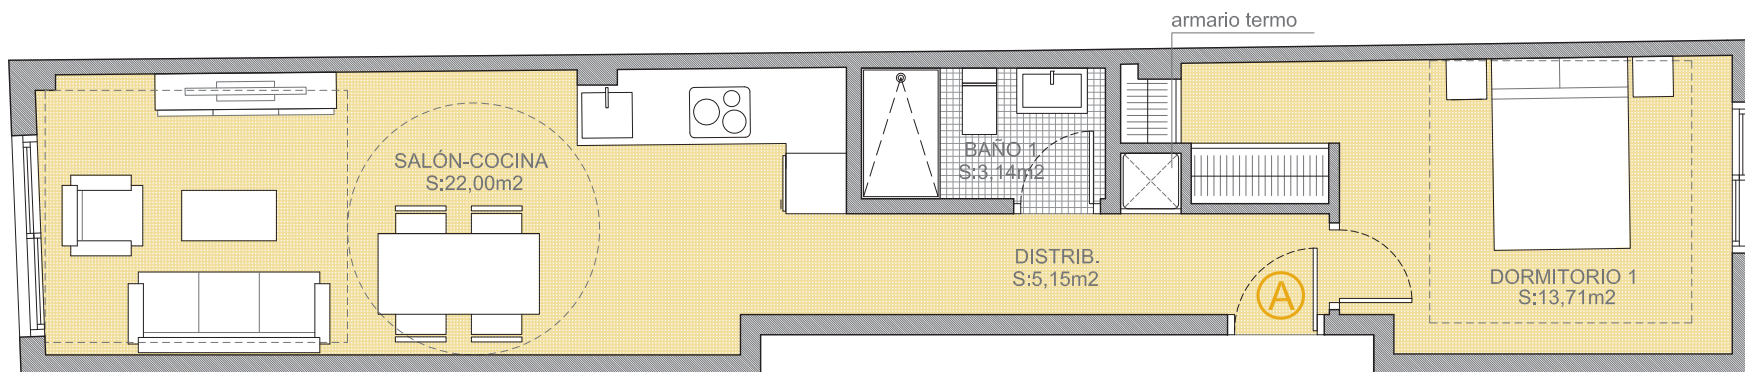

E 1/75

0m 1m 2m 3m 4m 5m

RESIDENCIAL ALEGRÍA XI - FRAGATA

Alegria Construcciones e Inversiones S.L.
C/Canónigo Torres 10,
Torrevieja 03182 (Alicante)
Tel. +34 965 042 301 +34 625 226 639
www.alegria-construcciones.com