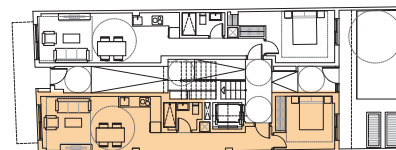

<b>Planta Baja Vivienda B</b>	Sup. útil	41,22 m <sup>2</sup>
	Sup. construida vivienda	48,54 m <sup>2</sup>
	Sup. construida comunes	9,68 m <sup>2</sup>

---

Sup. construida total	58,22 m <sup>2</sup>
-----------------------	----------------------