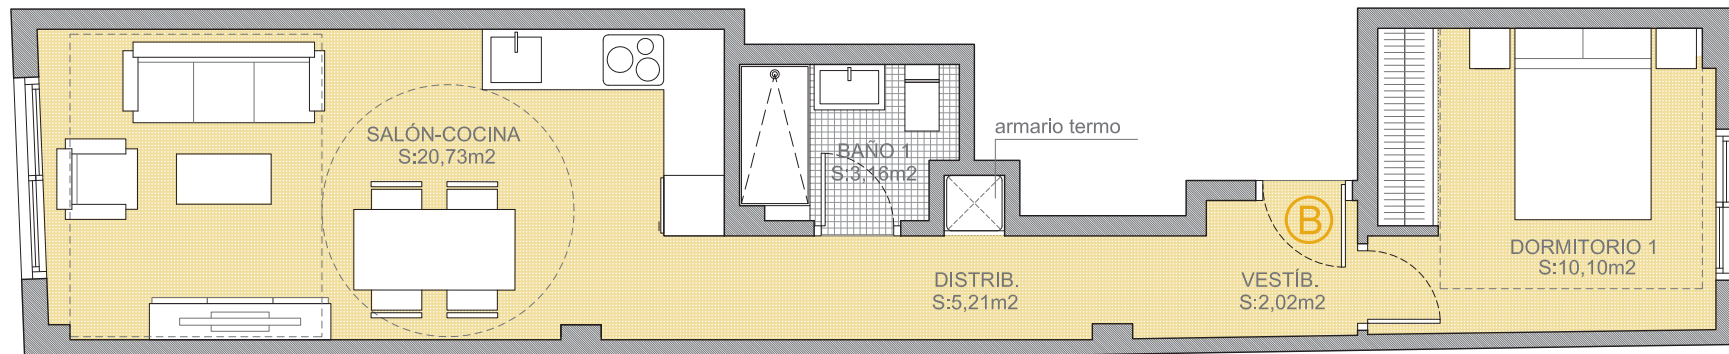

E 1/75

RESIDENCIAL ALEGRÍA XI - FRAGATA

Alegría Construcciones e Inversiones S.L.
C/Canónigo Torres 10,
Torrevieja 03182 (Alicante)
Tel. +34 965 042 301 +34 625 226 639
www.alegría-construcciones.com