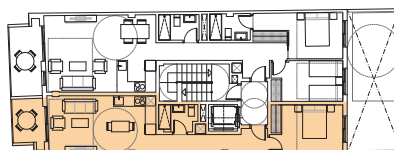

E 1/75

0m 1m 2m 3m 4m 5m

RESIDENCIAL ALEGRÍA XI - FRAGATA

Alegria Construcciones e Inversiones S.L.
C/Canónigo Torres 10,
Torrevieja 03182 (Alicante)
Tel. +34 965 042 301 +34 625 226 639
www.alegria-construcciones.com

Planta 1 ^a 2 ^a 3 ^a 4 ^a	Sup. útil	40,87 m ²
Vivienda D	Sup. construida vivienda	48,08 m ²
	Sup. construida comunes	9,59 m ²
	Sup. terraza	4,76 m ²
	Sup. total	57,67 m ²
	Sup. construida total	62,43 m ²

Plano orientativo sujeto a modificaciones en proyecto. No constituye un documento contractual. Será sustituido por otro en el momento de la firma de la compra-venta. La distribución de los muebles de cocina como el resto de la decoración es meramente orientativa.