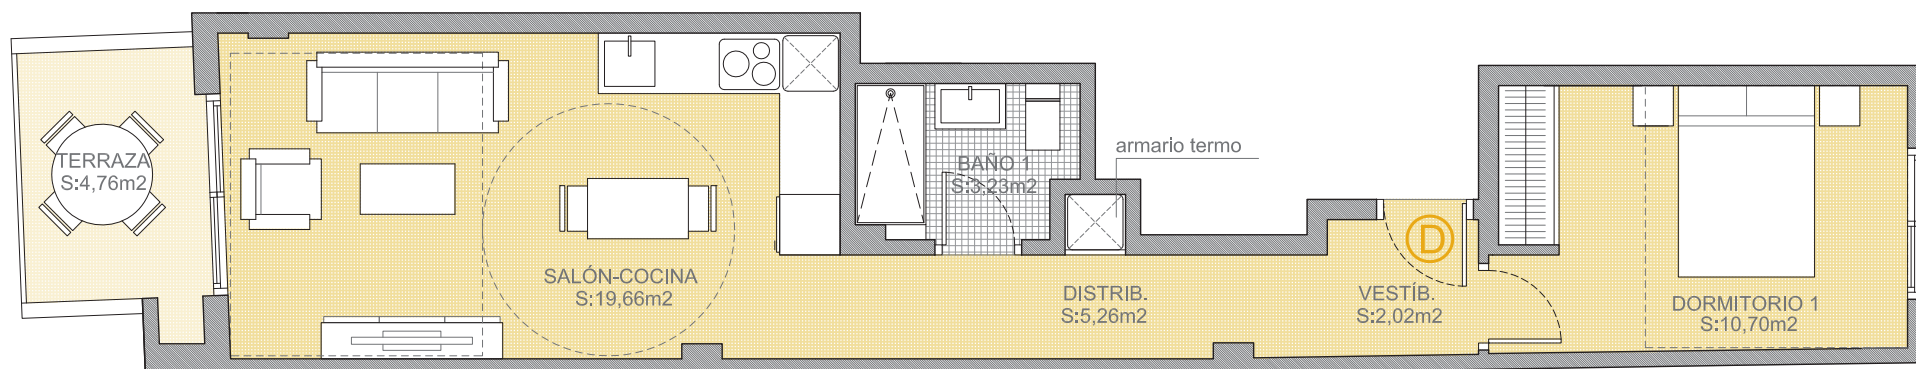

E 1/75

0m 1m 2m 3m 4m 5m

RESIDENCIAL ALEGRÍA XI - FRAGATA

Alegria Construcciones e Inversiones S.L.
C/Canónigo Torres 10,
Torrevieja 03182 (Alicante)
Tel. +34 965 042 301 +34 625 226 639
www.alegria-construcciones.com