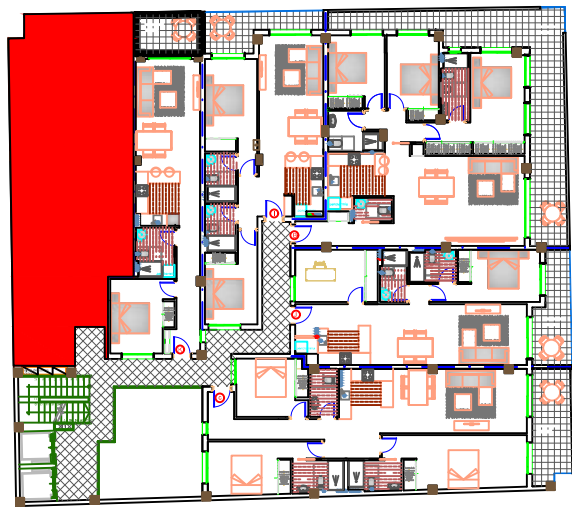

# RESIDENCIAL ALEGRIA XII - AVD HABANERAS ESQ CALLE PALANGRE

VIVIENDA TIPO-G P.4ª		
SUPERFICIES UTILES		
Hall	②	3,85m <sup>2</sup>
Salón-Estar-Cocina	③	34,20m <sup>2</sup>
Paso	④	2,70m <sup>2</sup>
Dormitorio-1	⑤	15,35m <sup>2</sup>
Dormitorio-2	⑥	13,75m <sup>2</sup>
Baño-1	⑦	3,85m <sup>2</sup>
Baño 2	⑧	3,90m <sup>2</sup>
Terraza cub	⑨	8,65m <sup>2</sup>
<b>TOTAL SUP. UTIL</b>		<b>86,25m<sup>2</sup></b>
<b>TOTAL SUP CONST+P.P+ZC.</b>		<b>106,36m<sup>2</sup></b>

planta CUARTA

Plano orientativo sujeto a modificaciones en proyecto .No constituye un documento contractual.Sera sustituido por otro en el momento de la firma de la compra-venta.La distribucion de los muebles de cocina como el resto de la decoracion es meramente orientativa