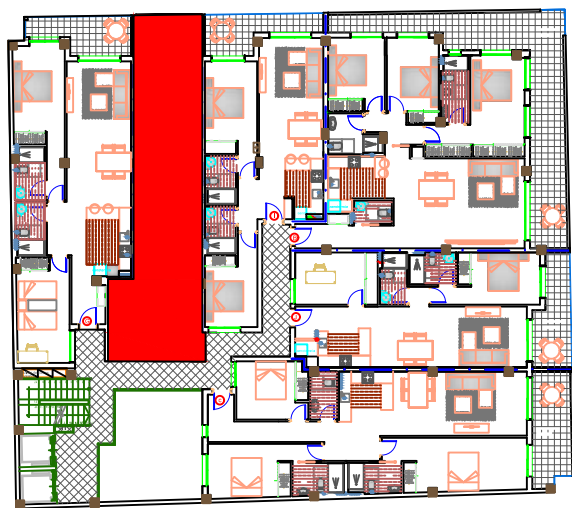

# RESIDENCIAL ALEGRIA XII - AVD HABANERAS ESQ CALLE PALANGRE

VIVIENDA TIPO-K P.4ª		
SUPERFICIES UTILES		
Hall	②	2,15m <sup>2</sup>
Salón-Estar-Cocina	③	26,45m <sup>2</sup>
Paso	④	6,00m <sup>2</sup>
Dormitorio	⑤	11,15m <sup>2</sup>
Baño	⑦	3,70m <sup>2</sup>
Terraza	⑨	6,45m <sup>2</sup>
<b>TOTAL SUP. UTIL</b>		<b>55,90m<sup>2</sup></b>
<b>TOTAL SUP CONST+P.P+ZC.</b>		<b>71,01m<sup>2</sup></b>

planta CUARTA

Plano orientativo sujeto a modificaciones en proyecto .No constituye un documento contractual.Sera sustituido por otro en el momento de la firma de la compra-venta.La distribucion de los muebles de cocina como el resto de la decoracion es meramente orientativa