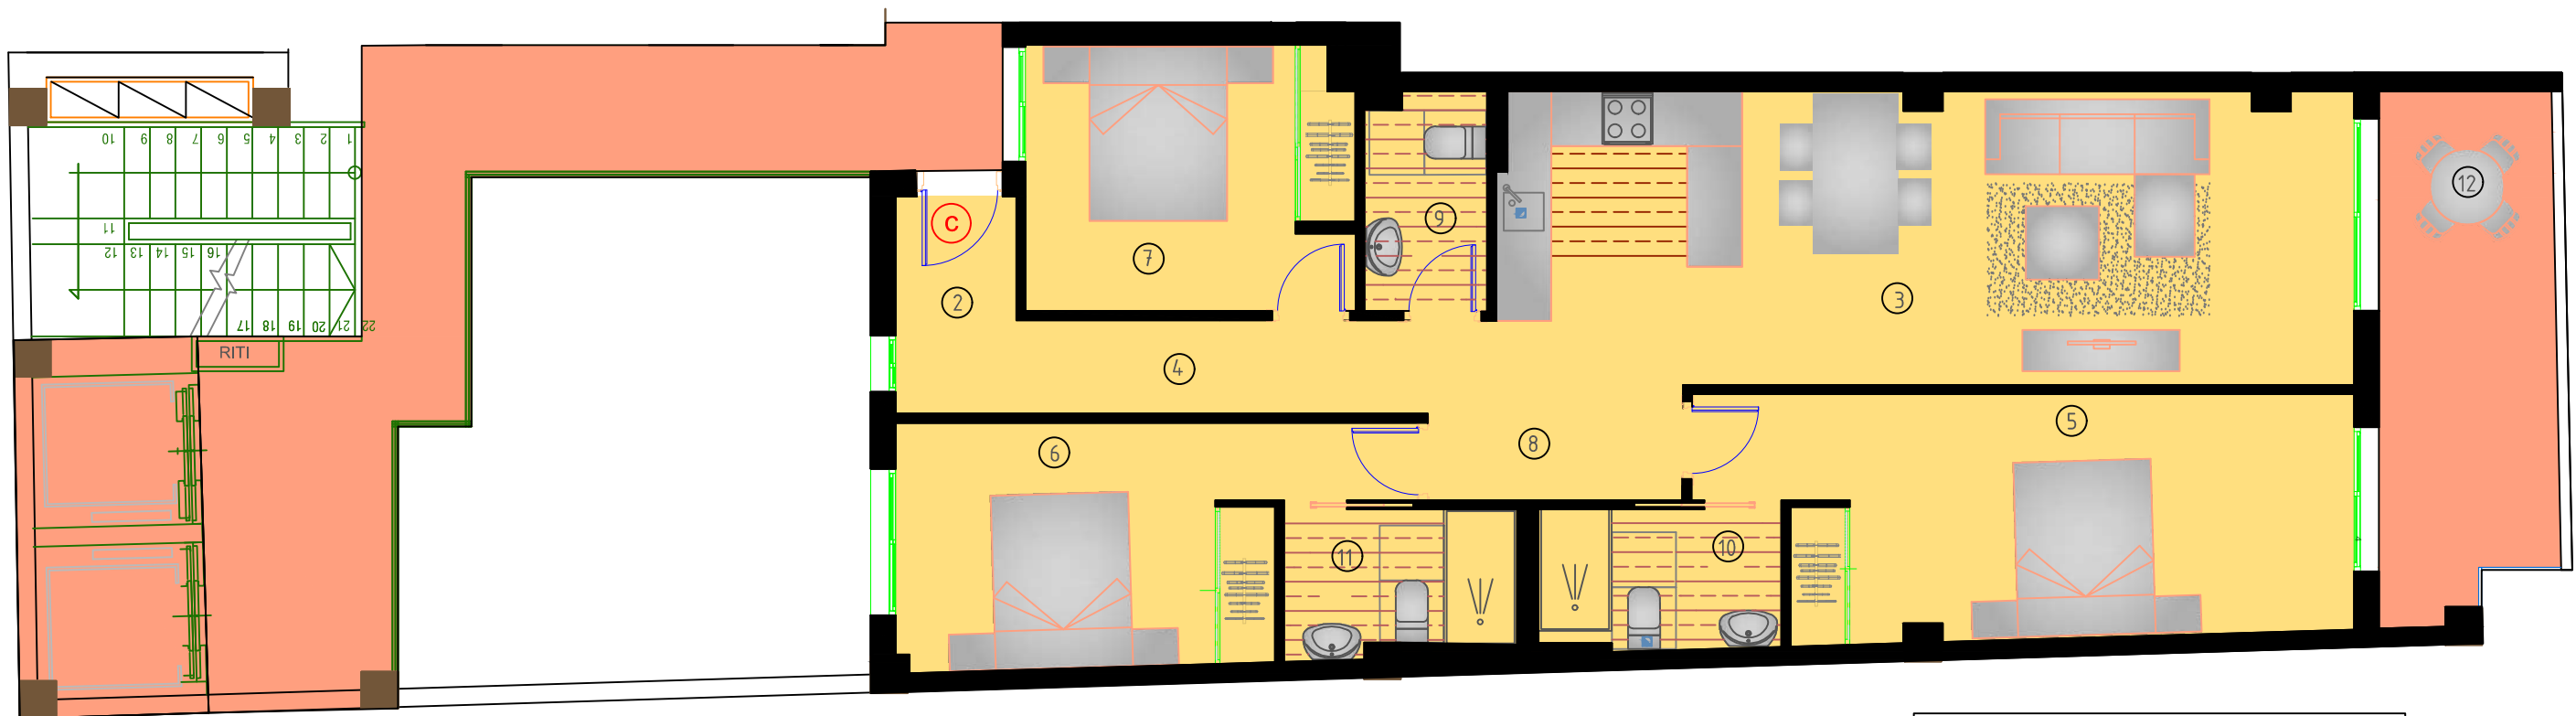

Construcciones Strabac S.L
Avenida Habaneras 54 - Torre vieja 03182
Telf +34 965 042 301 +34 635 228 083
Email: info@alegria-construcciones.com
www.alegria-construcciones.com

VIVIENDA TIPO-C P.1ª		
SUPERFICIES UTILES		
Hall	②	3,25m ²
Salón-Estar-Cocina	③	31,25m ²
Paso	④	5,27m ²
Dormitorio-1	⑤	17,45m ²
Dormitorio-2	⑥	12,30m ²
Dormitorio-3	⑦	10,10m ²
Paso	⑧	2,60m ²
Aseo	⑨	3,20m ²
Baño-1	⑩	4,15m ²
Baño 2	⑪	4,05m ²
Terraza cub	⑫	11,25m ²
TOTAL SUP. UTIL		104,87m²
TOTAL SUP CONST+P.P+ZC.		128,63m²

planta PRIMERA

Plano orientativo sujeto a modificaciones en proyecto .No constituye un documento contractual.Sera sustituido por otro en el momento de la firma de la compra-venta.La distribucion de los muebles de cocina como el resto de la decoracion es meramente orientativa