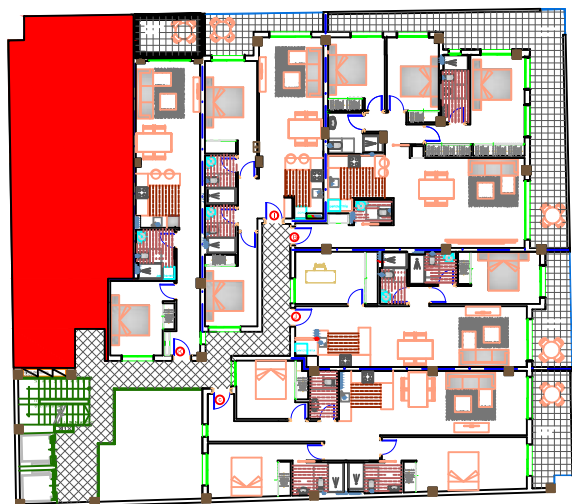

VIVIENDA TIPO-G P.1ª		
SUPERFICIES UTILES		
Hall	②	3,85m ²
Salón-Estar-Cocina	③	34,20m ²
Paso	④	2,70m ²
Dormitorio-1	⑤	15,35m ²
Dormitorio-2	⑥	13,75m ²
Baño-1	⑦	3,85m ²
Baño 2	⑧	3,90m ²
Terraza cub	⑨	8,65m ²
TOTAL SUP. UTIL		86,25m²
TOTAL SUP CONST+P.P+ZC.		106,36m²

planta PRIMERA

Plano orientativo sujeto a modificaciones en proyecto .No constituye un documento contractual.Sera sustituido por otro en el momento de la firma de la compra-venta.La distribucion de los muebles de cocina como el resto de la decoracion es meramente orientativa