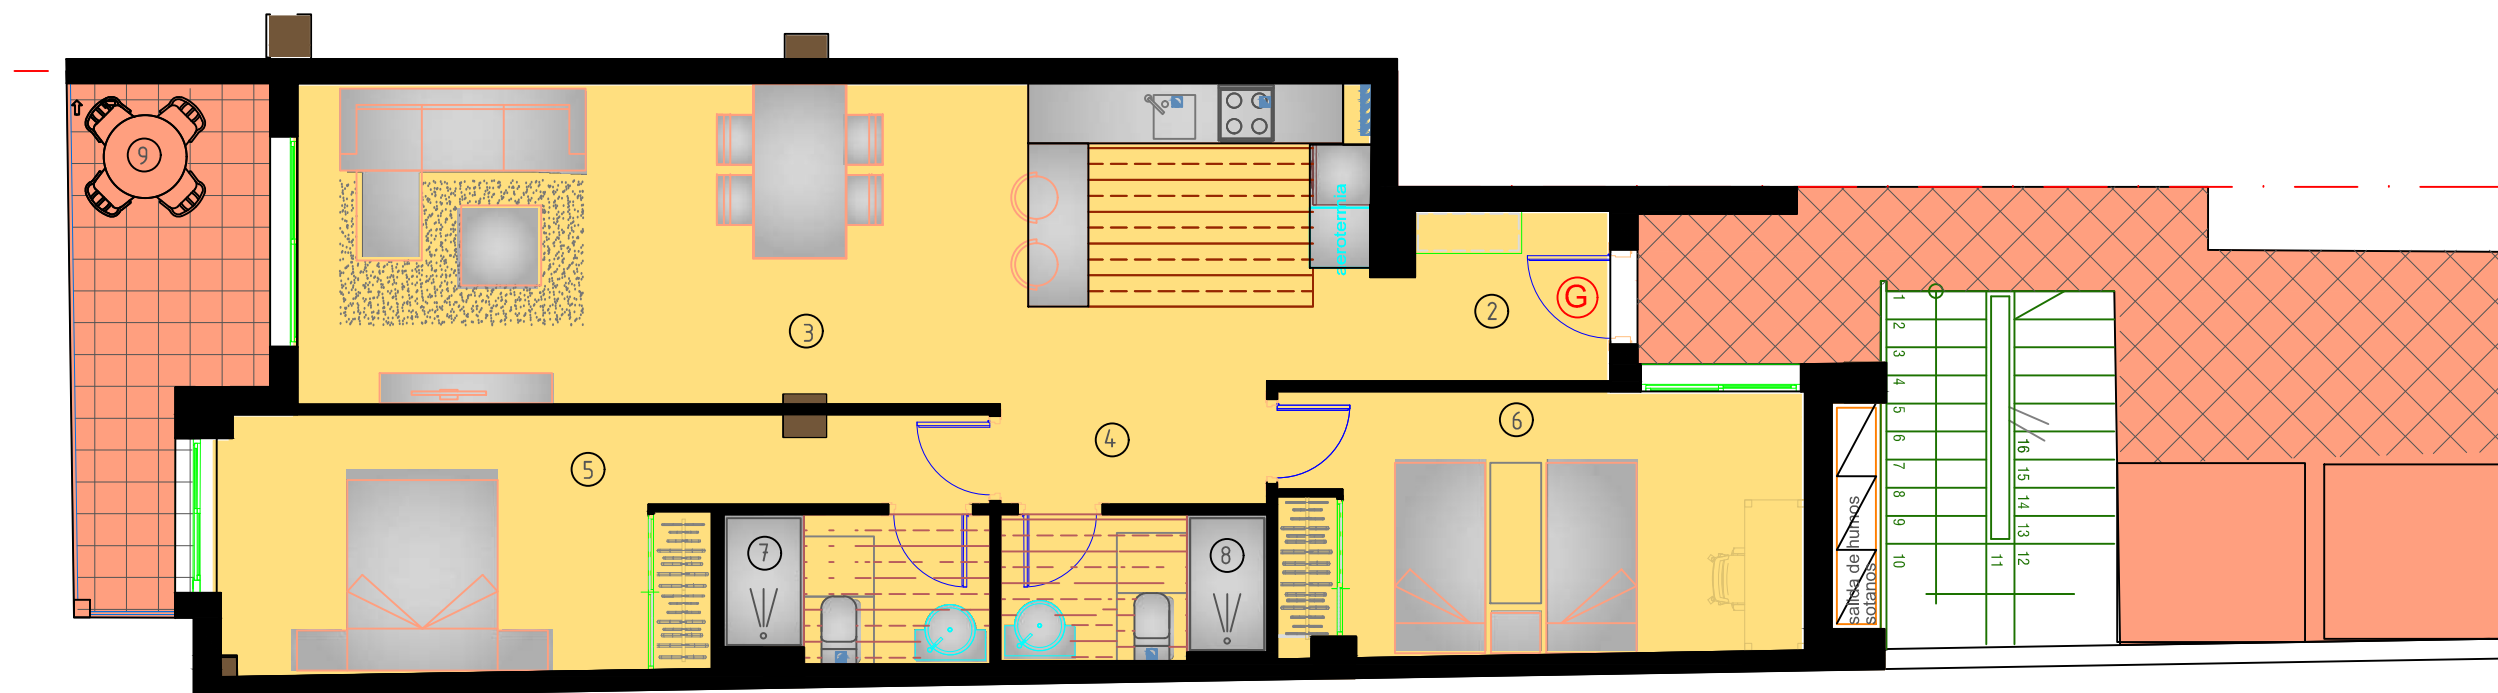

Construcciones Strabac S.L
 Avenida Habaneras 54 - Torreveja 03182
 Telf +34 965 042 301 +34 635 228 083
 Email: info@alegria-construcciones.com
 www.alegria-construcciones.com

RESIDENCIAL ALEGRIA XII - AVD HABANERAS ESQ CALLE PALANGRE

VIVIENDA TIPO-G P.1ª		
SUPERFICIES UTILES		
Hall	②	3,85m ²
Salón-Estar-Cocina	③	34,20m ²
Paso	④	2,70m ²
Dormitorio-1	⑤	15,35m ²
Dormitorio-2	⑥	13,75m ²
Baño-1	⑦	3,85m ²
Baño 2	⑧	3,90m ²
Terraza cub	⑨	8,65m ²
TOTAL SUP. UTIL		86,25m²
TOTAL SUP CONST+P.P+ZC.		106,36m²

planta PRIMERA

Plano orientativo sujeto a modificaciones en proyecto .No constituye un documento contractual.Sera sustituido por otro en el momento de la firma de la compra-venta.La distribucion de los muebles de cocina como el resto de la decoracion es meramente orientativa