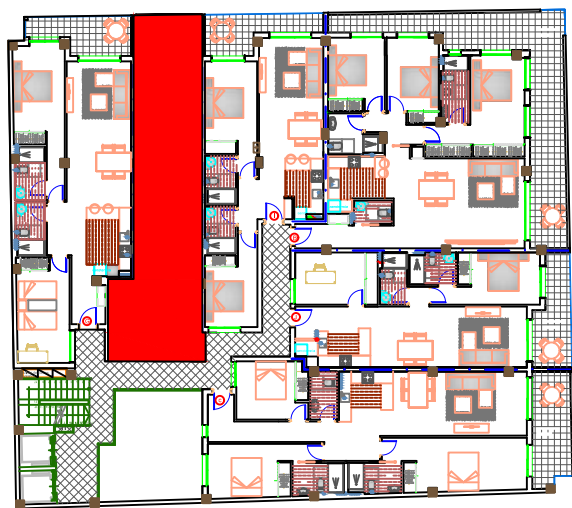

# RESIDENCIAL ALEGRIA XII - AVD HABANERAS ESQ CALLE PALANGRE

VIVIENDA TIPO-K P.1ª		
SUPERFICIES UTILES		
Hall	②	2,15m <sup>2</sup>
Salón-Estar-Cocina	③	26,45m <sup>2</sup>
Paso	④	6,00m <sup>2</sup>
Dormitorio	⑤	11,15m <sup>2</sup>
Baño	⑦	3,70m <sup>2</sup>
Terraza	⑨	6,45m <sup>2</sup>
<b>TOTAL SUP. UTIL</b>		<b>55,90m<sup>2</sup></b>
<b>TOTAL SUP CONST+P.P+ZC.</b>		<b>71,01m<sup>2</sup></b>

planta PRIMERA

Plano orientativo sujeto a modificaciones en proyecto .No constituye un documento contractual.Sera sustituido por otro en el momento de la firma de la compra-venta.La distribucion de los muebles de cocina como el resto de la decoracion es meramente orientativa