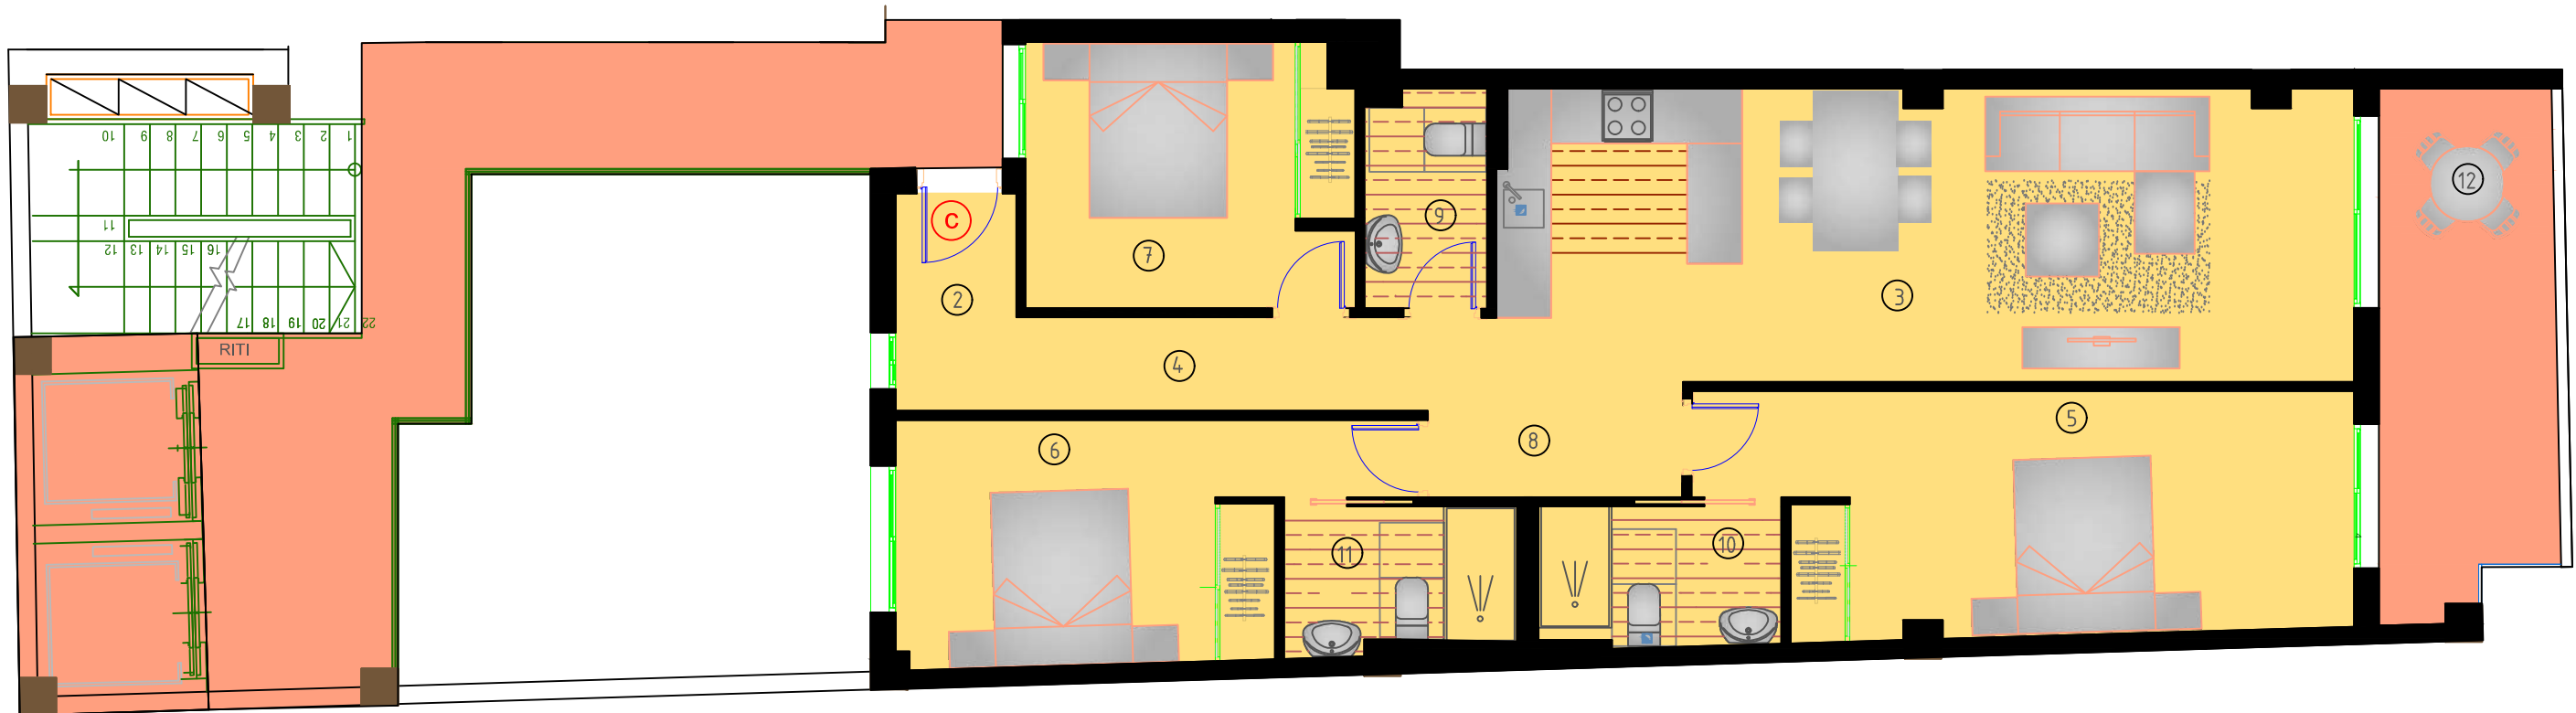

Construcciones Strabac S.L
Avenida Habaneras 54 - Torrevieja 03182
Telf +34 965 042 301 +34 635 228 083
Email: info@alegria-construcciones.com
www.alegria-construcciones.com

VIVIENDA TIPO-C P.2ª		
SUPERFICIES UTILES		
Hall	②	3,25m ²
Salón-Estar-Cocina	③	31,25m ²
Paso	④	5,27m ²
Dormitorio-1	⑤	17,45m ²
Dormitorio-2	⑥	12,30m ²
Dormitorio-3	⑦	10,10m ²
Paso	⑧	2,60m ²
Aseo	⑨	3,20m ²
Baño-1	⑩	4,15m ²
Baño 2	⑪	4,05m ²
Terraza cub	⑫	11,25m ²
TOTAL SUP. UTIL		104,87m²
TOTAL SUP CONST+P.P+ZC.		128,63m²

planta SEGUNDA

Plano orientativo sujeto a modificaciones en proyecto .No constituye un documento contractual.Sera sustituido por otro en el momento de la firma de la compra-venta.La distribucion de los muebles de cocina como el resto de la decoracion es meramente orientativa