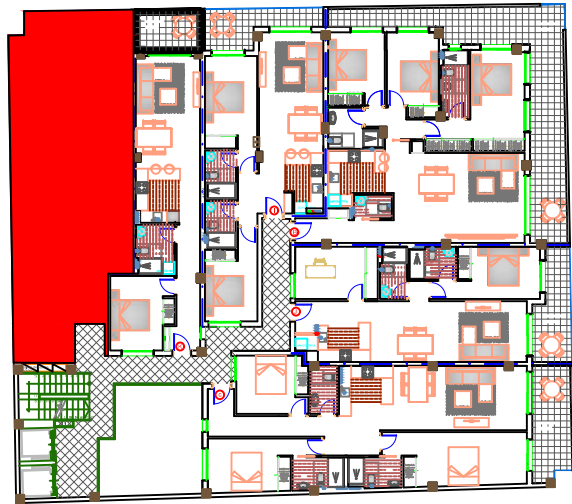

VIVIENDA TIPO-G P.2ª		
SUPERFICIES UTILES		
Hall	②	3,85m ²
Salón-Estar-Cocina	③	34,20m ²
Paso	④	2,70m ²
Dormitorio-1	⑤	15,35m ²
Dormitorio-2	⑥	13,75m ²
Baño-1	⑦	3,85m ²
Baño 2	⑧	3,90m ²
Terraza cub	⑨	8,65m ²
TOTAL SUP. UTIL		86,25m²
TOTAL SUP CONST+P.P+ZC.		106,36m²

planta SEGUNDA

Plano orientativo sujeto a modificaciones en proyecto .No constituye un documento contractual.Sera sustituido por otro en el momento de la firma de la compra-venta.La distribucion de los muebles de cocina como el resto de la decoracion es meramente orientativa