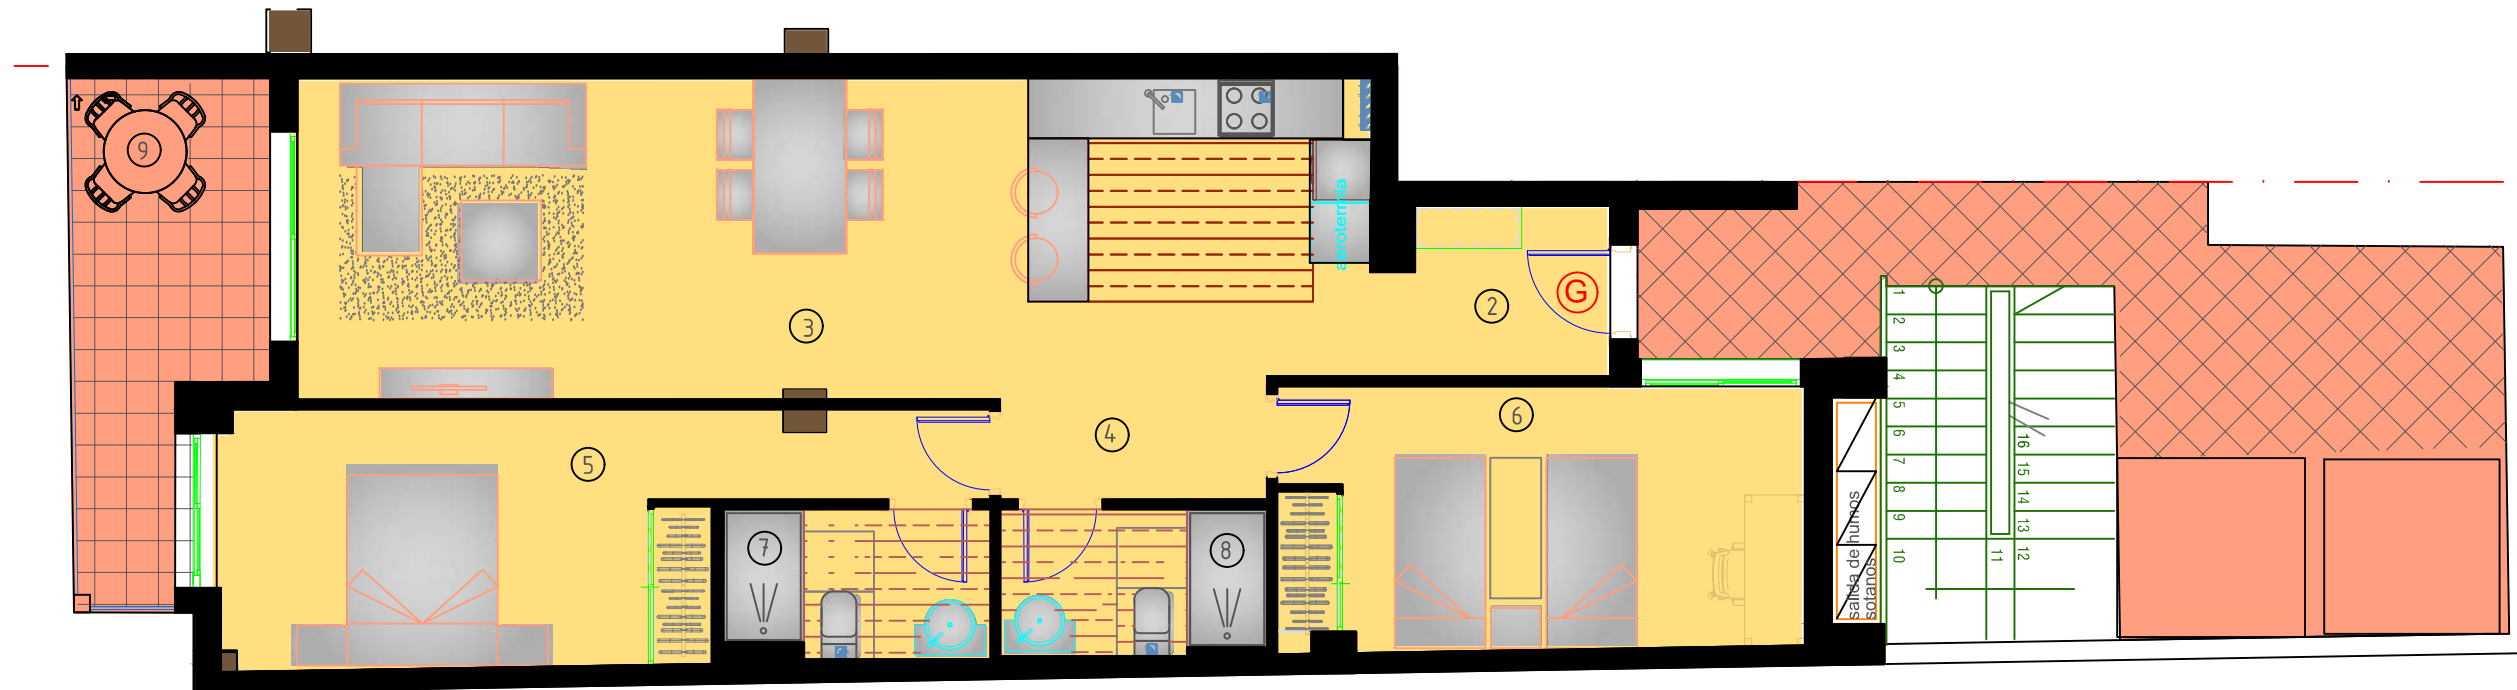

Construcciones Strabac S.L
 Avenida Habaneras 54 - Torreveja 03182
 Telf +34 965 042 301 +34 635 228 083
 Email: info@alegria-construcciones.com
 www.alegria-construcciones.com

RESIDENCIAL ALEGRIA XII - AVD HABANERAS ESQ CALLE PALANGRE

VIVIENDA TIPO-G P.2ª		
SUPERFICIES UTILES		
Hall	②	3,85m ²
Salón-Estar-Cocina	③	34,20m ²
Paso	④	2,70m ²
Dormitorio-1	⑤	15,35m ²
Dormitorio-2	⑥	13,75m ²
Baño-1	⑦	3,85m ²
Baño 2	⑧	3,90m ²
Terraza cub	⑨	8,65m ²
TOTAL SUP. UTIL		86,25m²
TOTAL SUP CONST+P.P+ZC.		106,36m²

planta SEGUNDA

Plano orientativo sujeto a modificaciones en proyecto .No constituye un documento contractual.Sera sustituido por otro en el momento de la firma de la compra-venta.La distribucion de los muebles de cocina como el resto de la decoracion es meramente orientativa