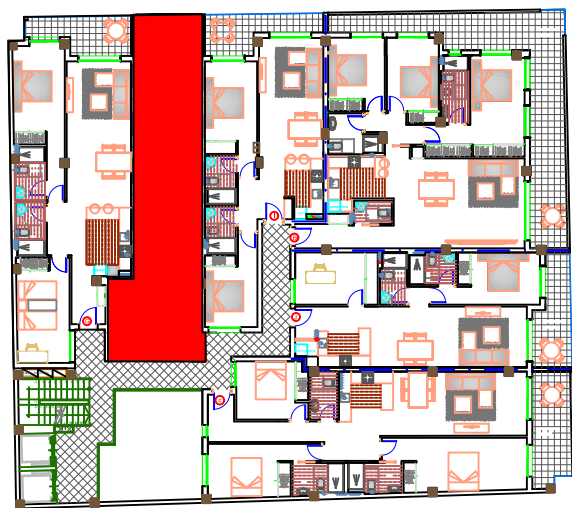

| VIVIENDA TIPO-K P.2ª | | |
|--------------------------------|---|---------------------------|
| SUPERFICIES UTILES | | |
| Hall | ② | 2,15m ² |
| Salón-Estar-Cocina | ③ | 26,45m ² |
| Paso | ④ | 6,00m ² |
| Dormitorio | ⑤ | 11,15m ² |
| Baño | ⑦ | 3,70m ² |
| Terraza | ⑨ | 6,45m ² |
| TOTAL SUP. UTIL | | 55,90m² |
| TOTAL SUP CONST+P.P+ZC. | | 71,01m² |

planta SEGUNDA

Plano orientativo sujeto a modificaciones en proyecto .No constituye un documento contractual.Sera sustituido por otro en el momento de la firma de la compra-venta.La distribucion de los muebles de cocina como el resto de la decoracion es meramente orientativa