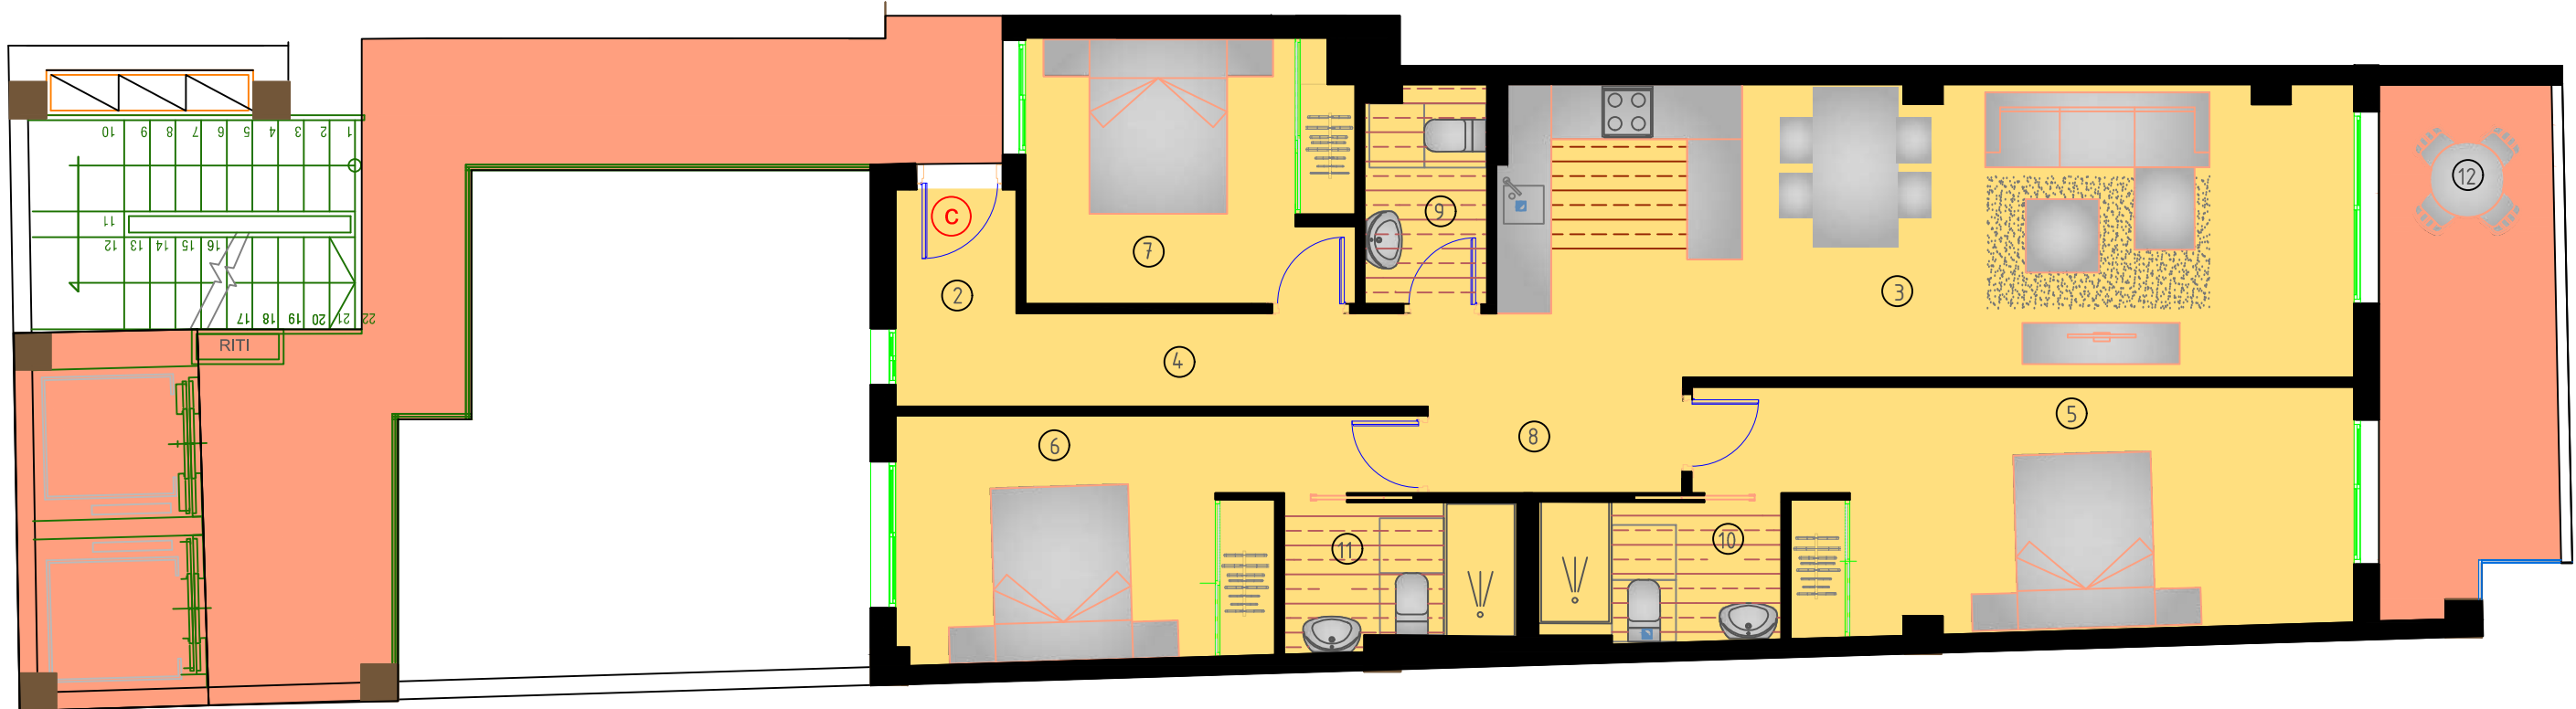

Construcciones Strabac S.L
Avenida Habaneras 54 - Torre vieja 03182
Telf +34 965 042 301 +34 635 228 083
Email: info@alegria-construcciones.com
www.alegria-construcciones.com

planta TERCERA

VIVIENDA TIPO-C P.3ª		
SUPERFICIES UTILES		
Hall	②	3,25m ²
Salón-Estar-Cocina	③	31,25m ²
Paso	④	5,27m ²
Dormitorio-1	⑤	17,45m ²
Dormitorio-2	⑥	12,30m ²
Dormitorio-3	⑦	10,10m ²
Paso	⑧	2,60m ²
Aseo	⑨	3,20m ²
Baño-1	⑩	4,15m ²
Baño 2	⑪	4,05m ²
Terraza cub	⑫	11,25m ²
TOTAL SUP. UTIL		104,87m²
TOTAL SUP. CONST+P.P+ZC.		128,63m²

Plano orientativo sujeto a modificaciones en proyecto .No constituye un documento contractual.Sera sustituido por otro en el momento de la firma de la compra-venta.La distribucion de los muebles de cocina como el resto de la decoracion es meramente orientativa