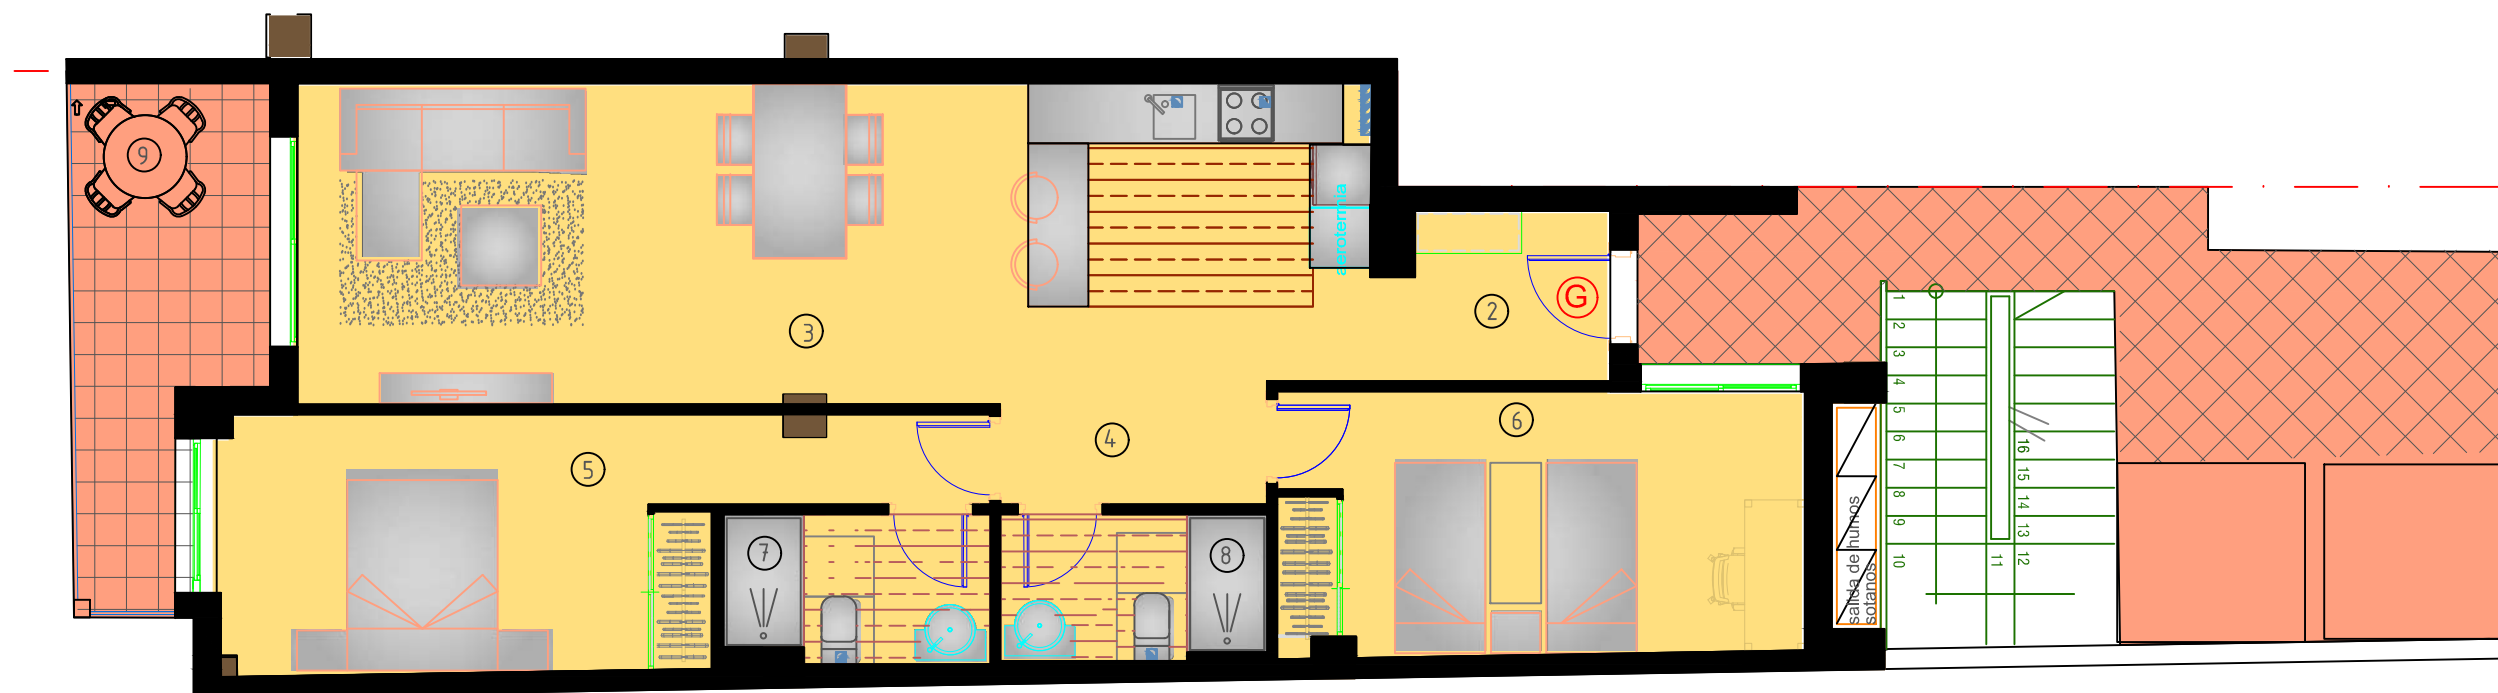

Construcciones Strabac S.L
 Avenida Habaneras 54 - Torreveja 03182
 Telf +34 965 042 301 +34 635 228 083
 Email: info@alegria-construcciones.com
 www.alegria-construcciones.com

RESIDENCIAL ALEGRIA XII - AVD HABANERAS ESQ CALLE PALANGRE

| VIVIENDA TIPO-G P.3ª | | |
|---------------------------------|---|----------------------------|
| SUPERFICIES UTILES | | |
| Hall | ② | 3,85m ² |
| Salón-Estar-Cocina | ③ | 34,20m ² |
| Paso | ④ | 2,70m ² |
| Dormitorio-1 | ⑤ | 15,35m ² |
| Dormitorio-2 | ⑥ | 13,75m ² |
| Baño-1 | ⑦ | 3,85m ² |
| Baño 2 | ⑧ | 3,90m ² |
| Terraza cub | ⑨ | 8,65m ² |
| TOTAL SUP. UTIL | | 86,25m² |
| TOTAL SUP CONST+P.P.+ZC. | | 106,36m² |

planta TERCERA

Plano orientativo sujeto a modificaciones en proyecto .No constituye un documento contractual.Sera sustituido por otro en el momento de la firma de la compra-venta.La distribucion de los muebles de cocina como el resto de la decoracion es meramente orientativa