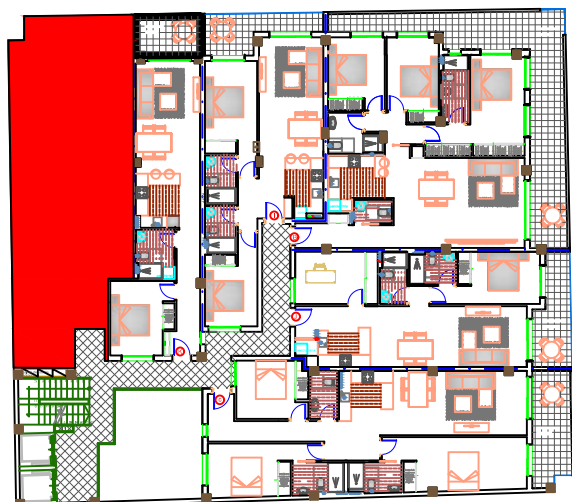

| VIVIENDA TIPO-G P.3ª | | |
|---------------------------------|---|----------------------------|
| SUPERFICIES UTILES | | |
| Hall | ② | 3,85m ² |
| Salón-Estar-Cocina | ③ | 34,20m ² |
| Paso | ④ | 2,70m ² |
| Dormitorio-1 | ⑤ | 15,35m ² |
| Dormitorio-2 | ⑥ | 13,75m ² |
| Baño-1 | ⑦ | 3,85m ² |
| Baño 2 | ⑧ | 3,90m ² |
| Terraza cub | ⑨ | 8,65m ² |
| TOTAL SUP. UTIL | | 86,25m² |
| TOTAL SUP CONST+P.P.+ZC. | | 106,36m² |

planta TERCERA

Plano orientativo sujeto a modificaciones en proyecto .No constituye un documento contractual.Sera sustituido por otro en el momento de la firma de la compra-venta.La distribucion de los muebles de cocina como el resto de la decoracion es meramente orientativa