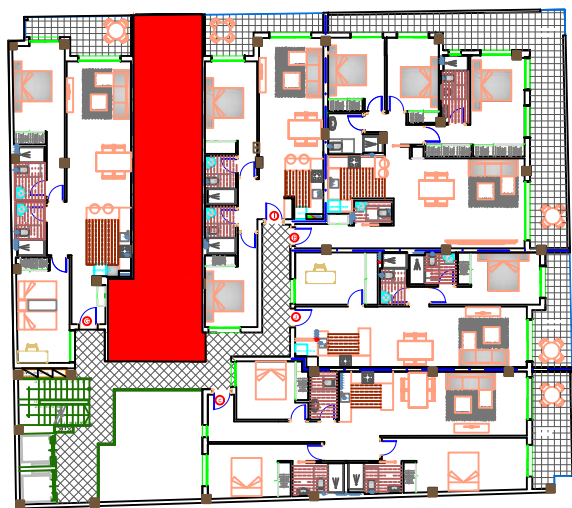

VIVIENDA TIPO-K P.3ª		
SUPERFICIES UTILES		
Hall	②	2,15m ²
Salón-Estar-Cocina	③	26,45m ²
Paso	④	6,00m ²
Dormitorio	⑤	11,15m ²
Baño	⑦	3,70m ²
Terraza	⑨	6,45m ²
TOTAL SUP. UTIL		55,90m²
TOTAL SUP CONST+P.P+ZC.		71,01m²

planta TERCERA

Plano orientativo sujeto a modificaciones en proyecto .No constituye un documento contractual.Sera sustituido por otro en el momento de la firma de la compra-venta.La distribucion de los muebles de cocina como el resto de la decoracion es meramente orientativa