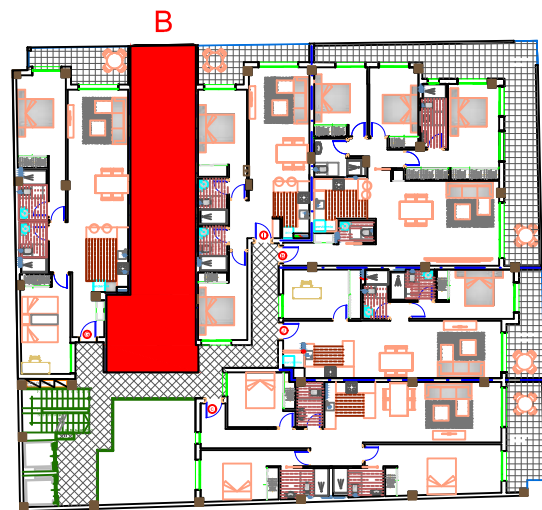

VIVIENDA TIPO-B P.1ª- B		
SUPERFICIES UTILES		
Hall	②	2,15m ²
Salón-Estar-Cocina	③	26,45m ²
Paso	④	6,00m ²
Dormitorio	⑤	11,15m ²
Baño	⑦	3,70m ²
Terraza	⑨	6,45m ²
TOTAL SUP. UTIL		55,90m²
TOTAL SUP. CONST+P.P.+ZC.		71,01m²

planta PRIMERA

Plano orientativo sujeto a modificaciones en proyecto .No constituye un documento contractual.Sera sustituido por otro en el momento de la firma de la compra-venta.La distribucion de los muebles de cocina como el resto de la decoracion es meramente orientativa