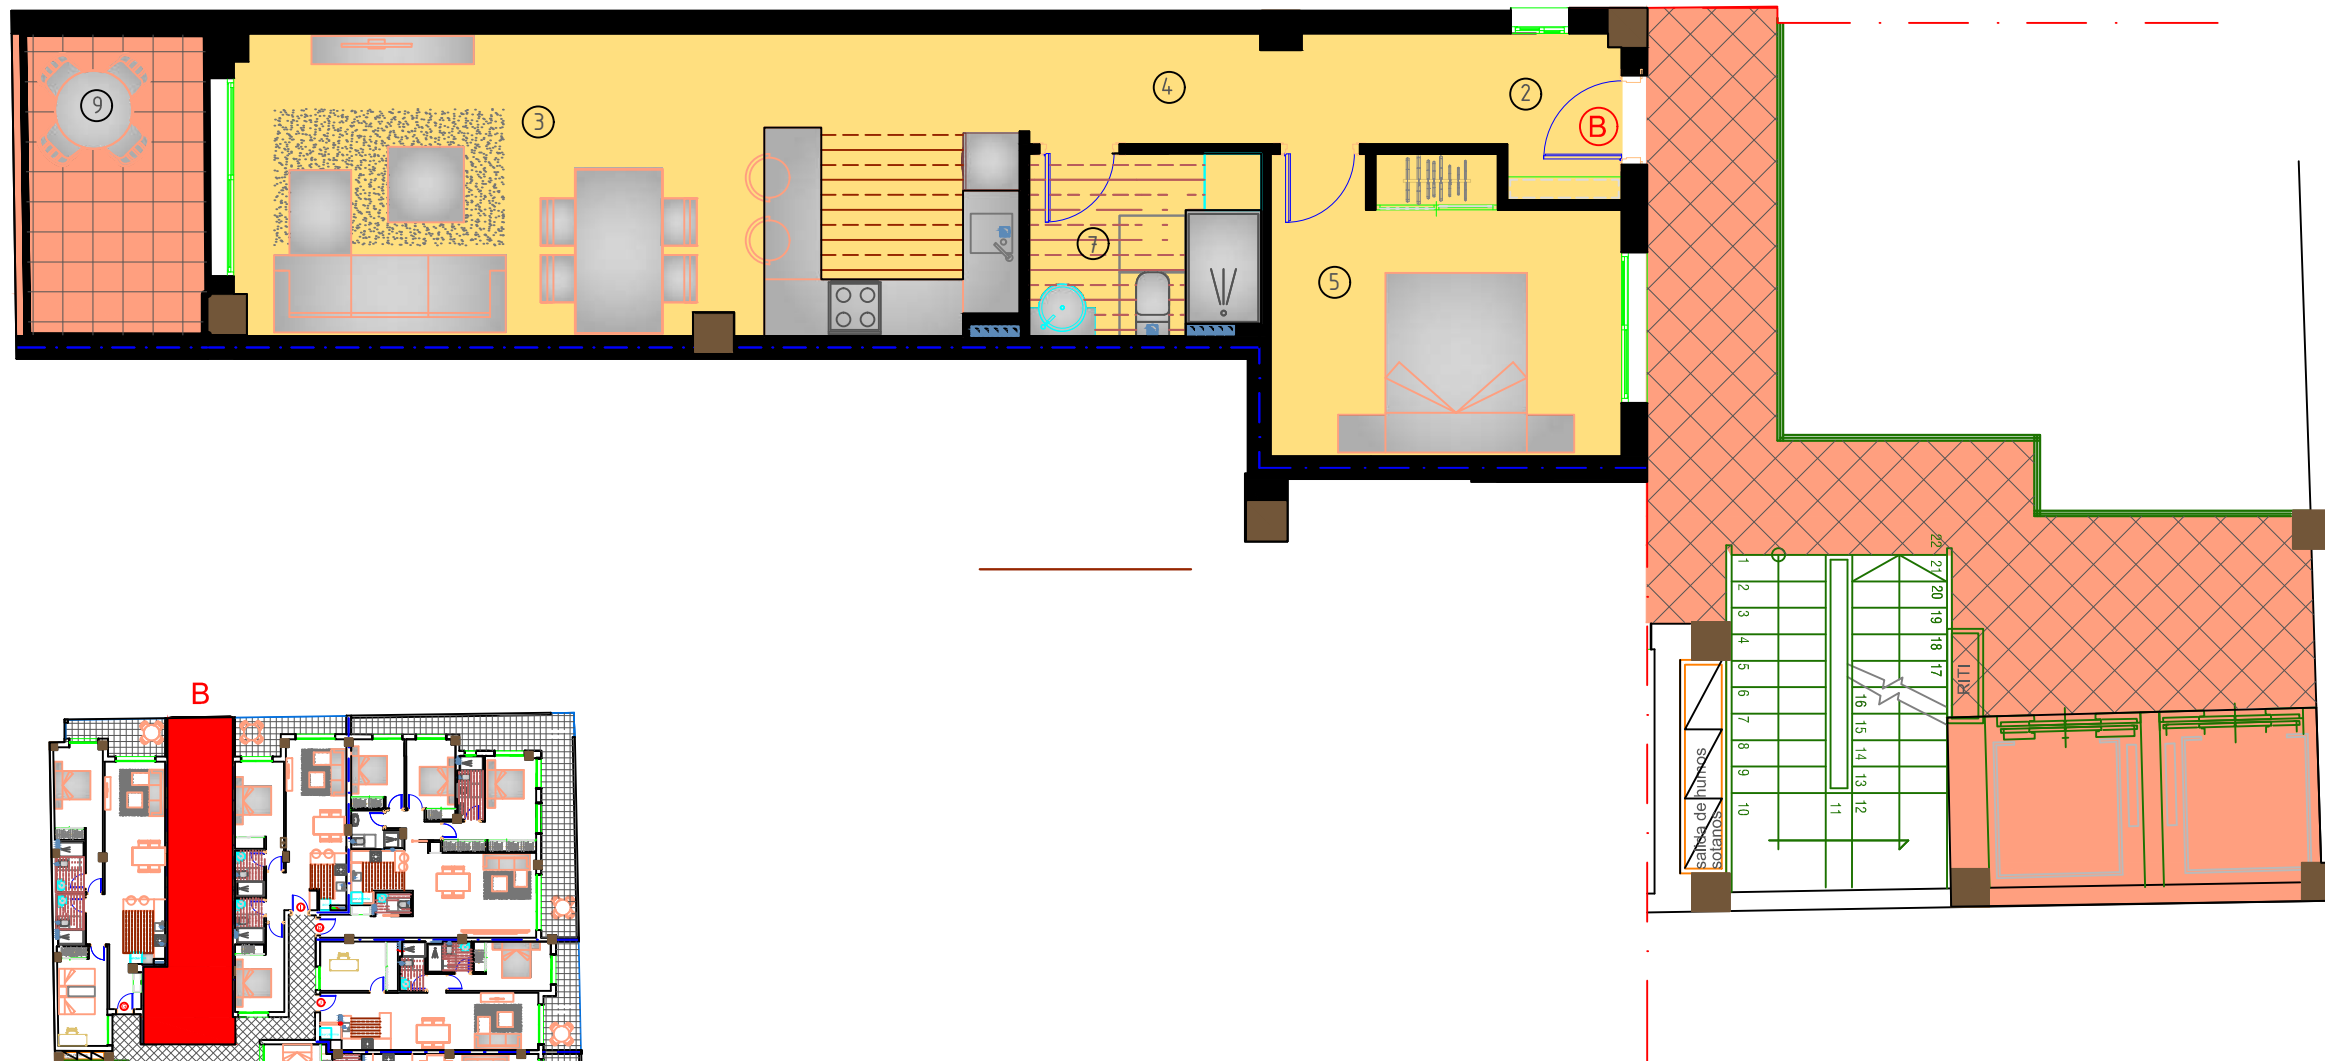

VIVIENDA TIPO-B P.1ª- B		
SUPERFICIES UTILES		
Hall	②	2,15m ²
Salón-Estar-Cocina	③	26,45m ²
Paso	④	6,00m ²
Dormitorio	⑤	11,15m ²
Baño	⑦	3,70m ²
Terraza	⑨	6,45m ²
TOTAL SUP. UTIL		55,90m²
TOTAL SUP. CONST+P.P.+ZC.		71,01m²

planta PRIMERA

Plano orientativo sujeto a modificaciones en proyecto .No constituye un documento contractual.Sera sustituido por otro en el momento de la firma de la compra-venta.La distribucion de los muebles de cocina como el resto de la decoracion es meramente orientativa