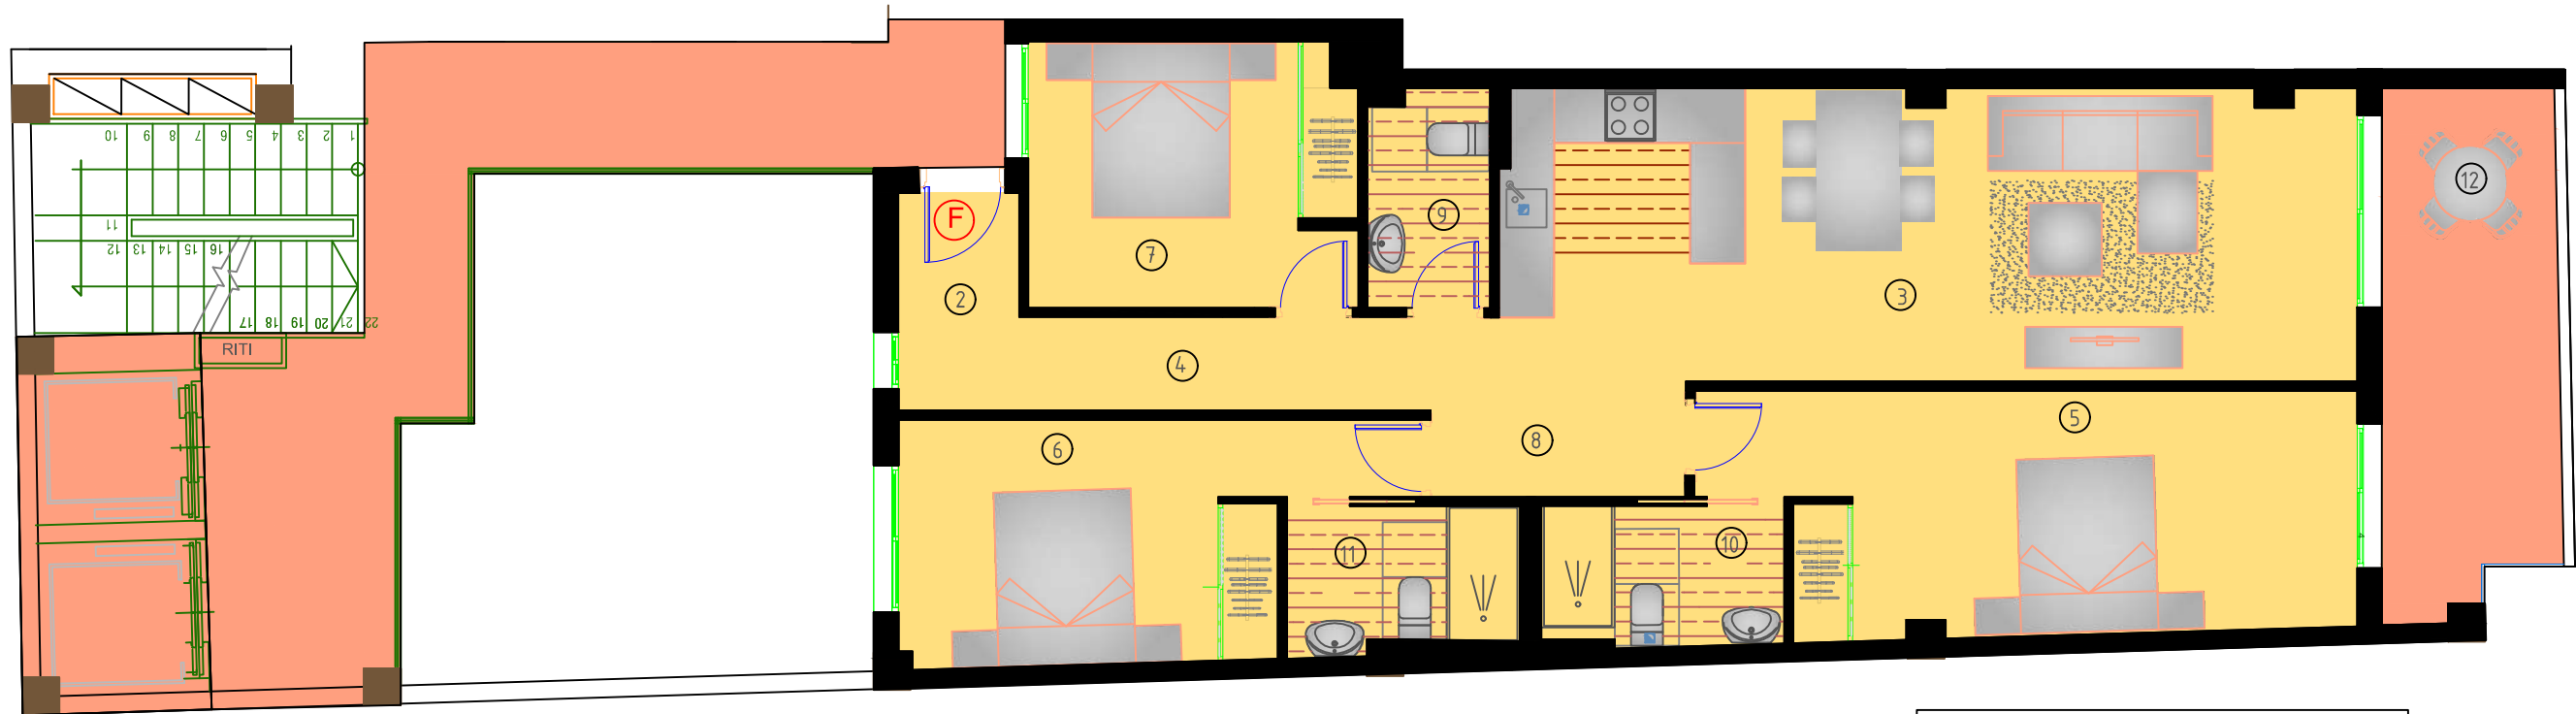

Construcciones Strabac S.L
Avenida Habaneras 54 - Torre vieja 03182
Telf +34 965 042 301 +34 635 228 083
Email: info@alegria-construcciones.com
www.alegria-construcciones.com

planta PRIMERA

VIVIENDA TIPO-F P.1ª- F		
SUPERFICIES UTILES		
Hall	②	3,25m ²
Salón-Estar-Cocina	③	31,25m ²
Paso	④	5,27m ²
Dormitorio-1	⑤	17,45m ²
Dormitorio-2	⑥	12,30m ²
Dormitorio-3	⑦	10,10m ²
Paso	⑧	2,60m ²
Aseo	⑨	3,20m ²
Baño-1	⑩	4,15m ²
Baño 2	⑪	4,05m ²
Terraza cub	⑫	11,25m ²
TOTAL SUP. UTIL		104,87m²
TOTAL SUP CONST+P.P+ZC.		128,63m²

Plano orientativo sujeto a modificaciones en proyecto .No constituye un documento contractual.Sera sustituido por otro en el momento de la firma de la compra-venta.La distribucion de los muebles de cocina como el resto de la decoracion es meramente orientativa