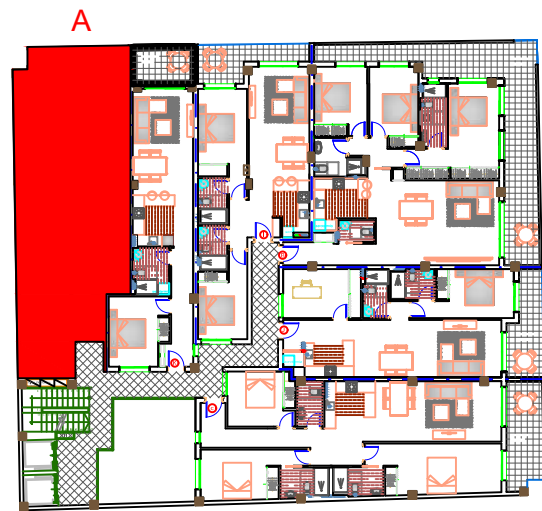

# RESIDENCIAL ALEGRIA XII - AVD HABANERAS ESQ CALLE PALANGRE

VIVIENDA TIPO-A P.3ª - A		
SUPERFICIES UTILES		
Hall	②	3,85m <sup>2</sup>
Salón-Estar-Cocina	③	34,20m <sup>2</sup>
Paso	④	2,70m <sup>2</sup>
Dormitorio-1	⑤	15,35m <sup>2</sup>
Dormitorio-2	⑥	13,75m <sup>2</sup>
Baño-1	⑦	3,85m <sup>2</sup>
Baño 2	⑧	3,90m <sup>2</sup>
Terraza cub	⑨	8,65m <sup>2</sup>
<b>TOTAL SUP. UTIL</b>		<b>86,25m<sup>2</sup></b>
<b>TOTAL SUP CONST+P.P+ZC.</b>		<b>106,36m<sup>2</sup></b>

planta TERCERA

Plano orientativo sujeto a modificaciones en proyecto .No constituye un documento contractual.Sera sustituido por otro en el momento de la firma de la compra-venta.La distribucion de los muebles de cocina como el resto de la decoracion es meramente orientativa