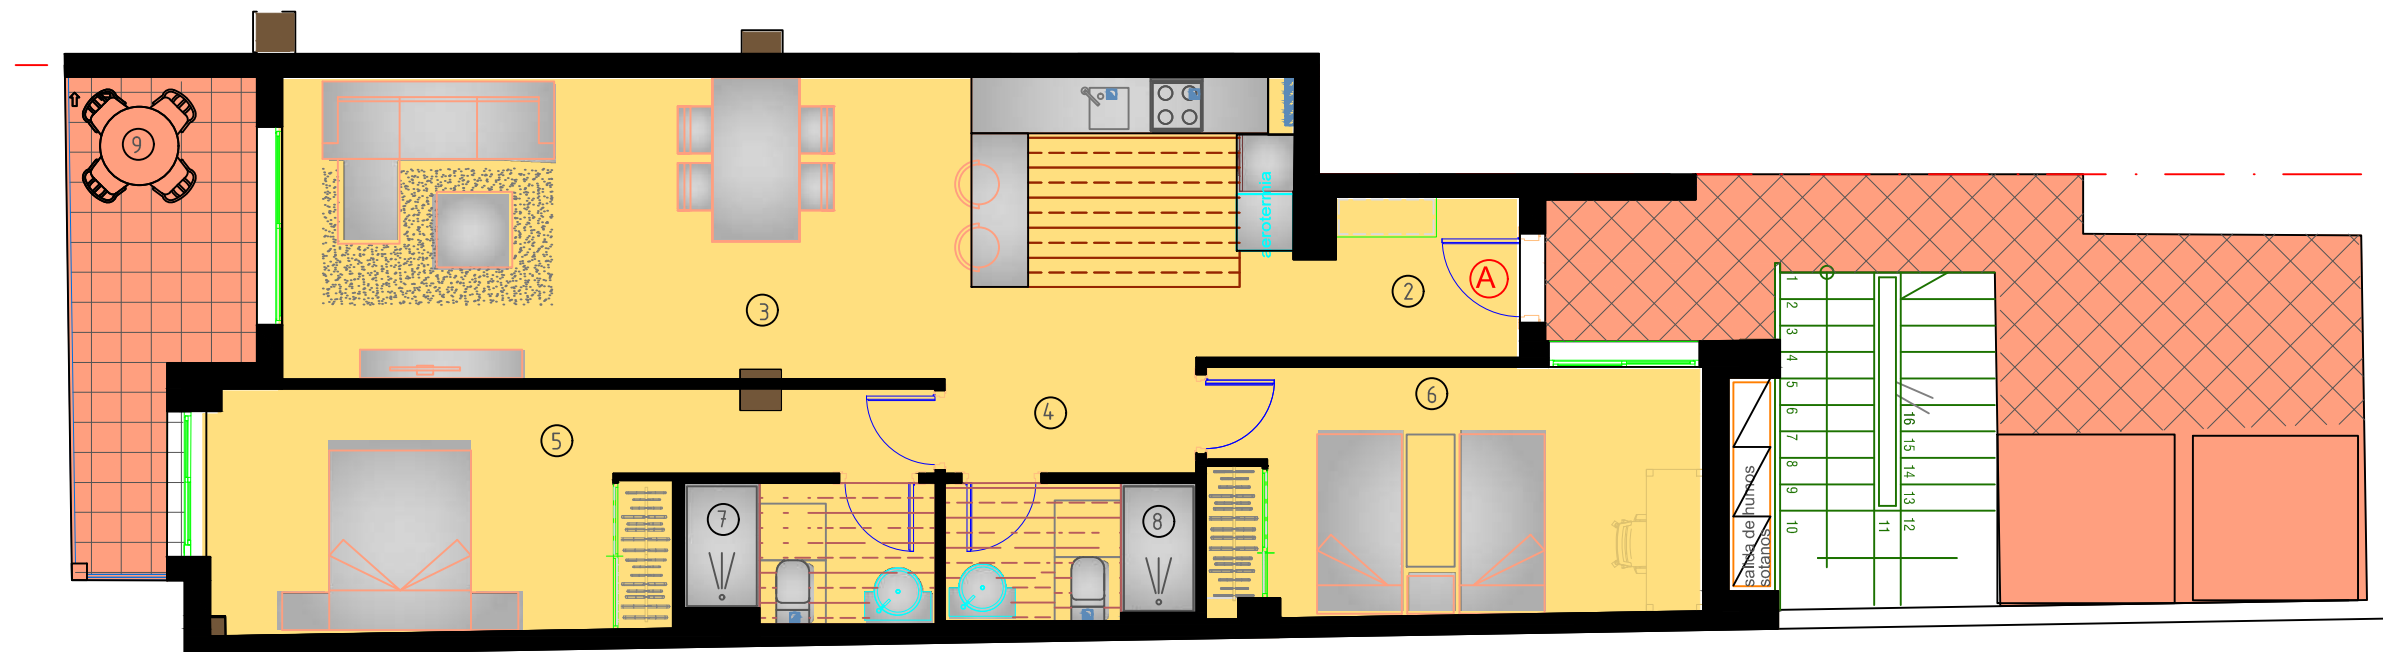

Construcciones Strabac S.L  
 Avenida Habaneras 54 - Torre vieja 03182  
 Telf +34 965 042 301 +34 635 228 083  
 Email: info@alegria-construcciones.com  
 www.alegria-construcciones.com

# RESIDENCIAL ALEGRIA XII - AVD HABANERAS ESQ CALLE PALANGRE

VIVIENDA TIPO-A P.3ª - A		
SUPERFICIES UTILES		
Hall	②	3,85m <sup>2</sup>
Salón-Estar-Cocina	③	34,20m <sup>2</sup>
Paso	④	2,70m <sup>2</sup>
Dormitorio-1	⑤	15,35m <sup>2</sup>
Dormitorio-2	⑥	13,75m <sup>2</sup>
Baño-1	⑦	3,85m <sup>2</sup>
Baño 2	⑧	3,90m <sup>2</sup>
Terraza cub	⑨	8,65m <sup>2</sup>
<b>TOTAL SUP. UTIL</b>		<b>86,25m<sup>2</sup></b>
<b>TOTAL SUP CONST+P.P+ZC.</b>		<b>106,36m<sup>2</sup></b>

planta TERCERA

Plano orientativo sujeto a modificaciones en proyecto .No constituye un documento contractual.Sera sustituido por otro en el momento de la firma de la compra-venta.La distribucion de los muebles de cocina como el resto de la decoracion es meramente orientativa