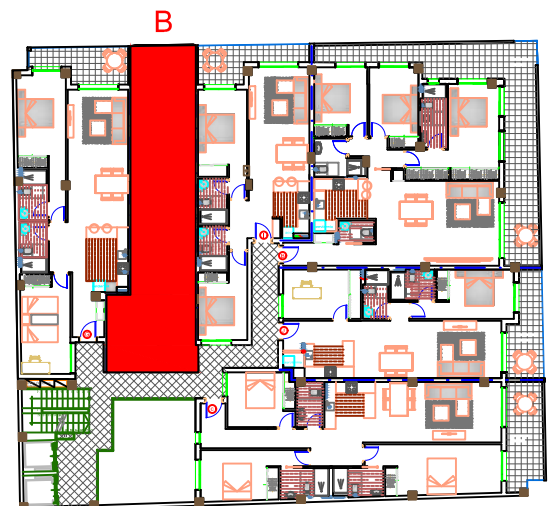

VIVIENDA TIPO-B P.3ª - B		
SUPERFICIES UTILES		
Hall	②	2,15m ²
Salón-Estar-Cocina	③	26,45m ²
Paso	④	6,00m ²
Dormitorio	⑤	11,15m ²
Baño	⑦	3,70m ²
Terraza	⑨	6,45m ²
TOTAL SUP. UTIL		55,90m²
TOTAL SUP. CONST+P.P.+ZC.		71,01m²

planta TERCERA

Plano orientativo sujeto a modificaciones en proyecto .No constituye un documento contractual.Sera sustituido por otro en el momento de la firma de la compra-venta.La distribucion de los muebles de cocina como el resto de la decoracion es meramente orientativa