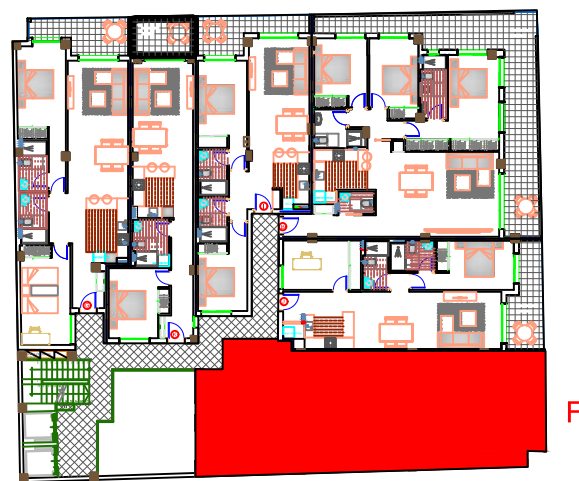

Construcciones Strabac S.L.
Avenida Habaneras 54 - Torre vieja 03182
Telf +34 965 042 301 +34 635 228 083
Email: info@alegria-construcciones.com
www.alegria-construcciones.com

planta TERCERA

VIVIENDA TIPO-F P.3ª - F		
SUPERFICIES UTILES		
Hall	②	3,25m ²
Salón-Estar-Cocina	③	31,25m ²
Paso	④	5,27m ²
Dormitorio-1	⑤	17,45m ²
Dormitorio-2	⑥	12,30m ²
Dormitorio-3	⑦	10,10m ²
Paso	⑧	2,60m ²
Aseo	⑨	3,20m ²
Baño-1	⑩	4,15m ²
Baño 2	⑪	4,05m ²
Terraza cub	⑫	11,25m ²
TOTAL SUP. UTIL		104,87m²
TOTAL SUP CONST+P.P+ZC.		128,63m²

Plano orientativo sujeto a modificaciones en proyecto .No constituye un documento contractual.Sera sustituido por otro en el momento de la firma de la compra-venta.La distribucion de los muebles de cocina como el resto de la decoracion es meramente orientativa