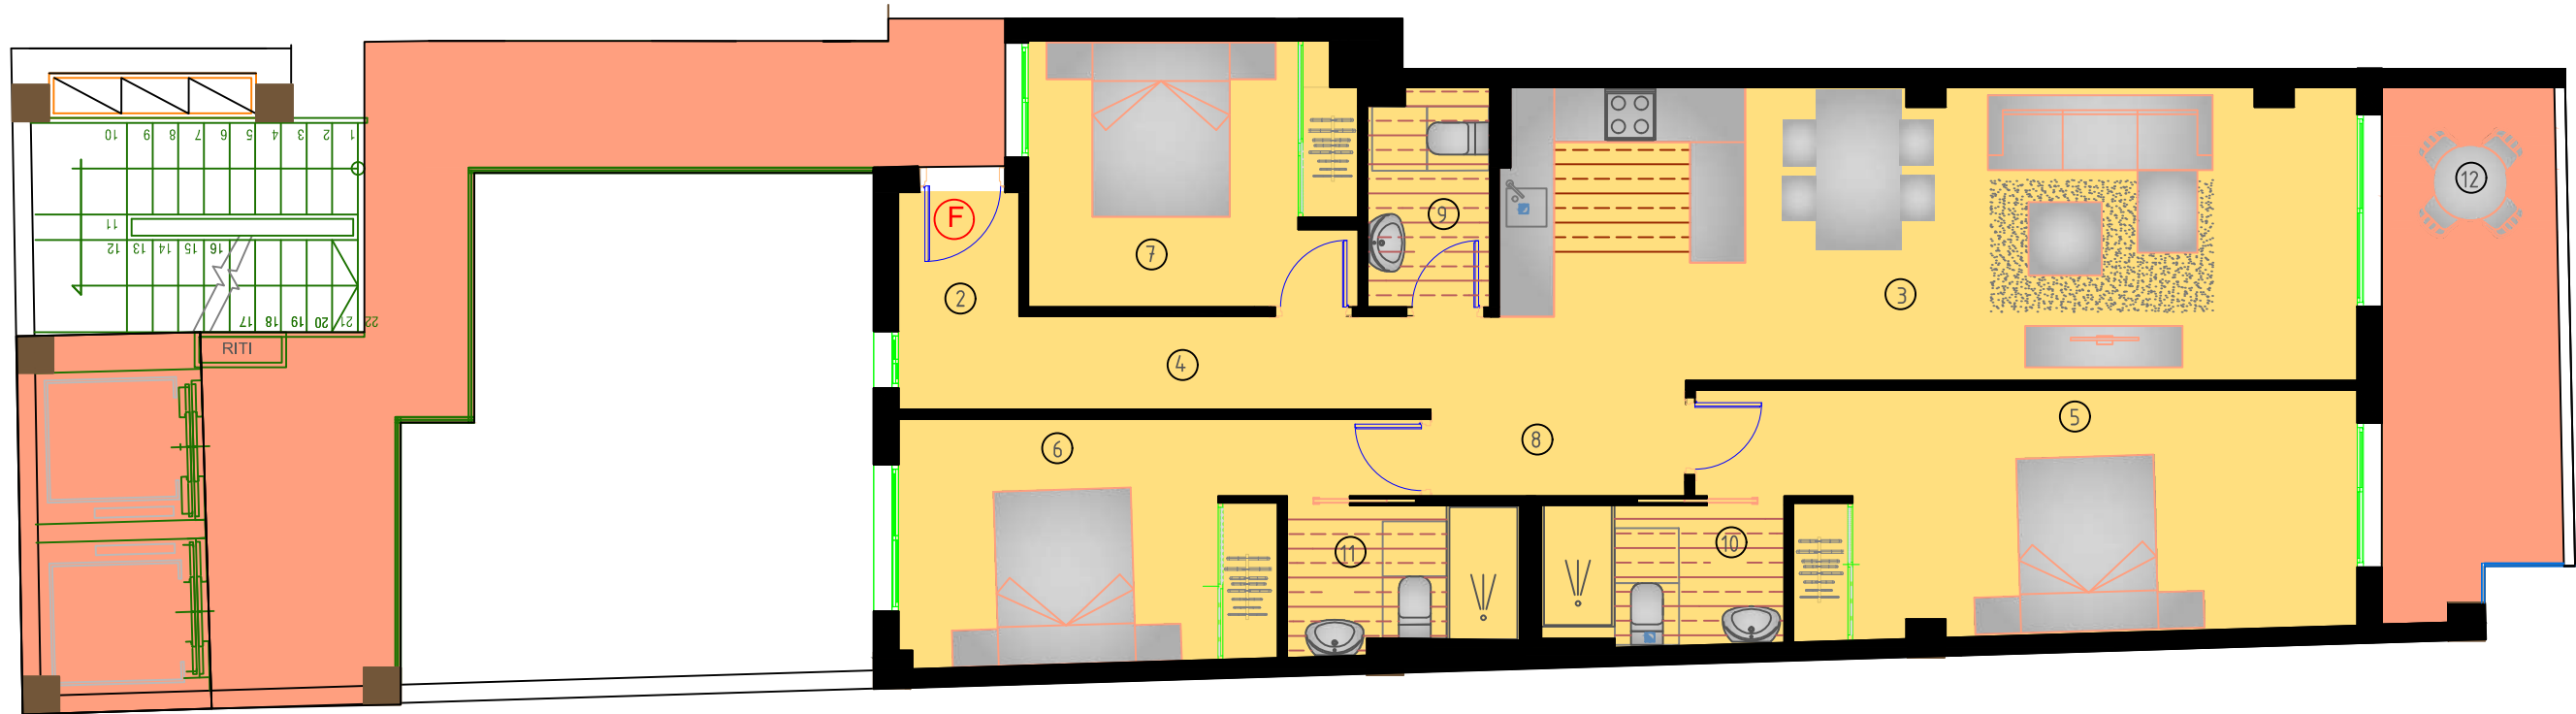

Construcciones Strabac S.L.
Avenida Habaneras 54 - Torre vieja 03182
Telf +34 965 042 301 +34 635 228 083
Email: info@alegria-construcciones.com
www.alegria-construcciones.com

planta TERCERA

VIVIENDA TIPO-F P.3ª - F		
SUPERFICIES UTILES		
Hall	②	3,25m ²
Salón-Estar-Cocina	③	31,25m ²
Paso	④	5,27m ²
Dormitorio-1	⑤	17,45m ²
Dormitorio-2	⑥	12,30m ²
Dormitorio-3	⑦	10,10m ²
Paso	⑧	2,60m ²
Aseo	⑨	3,20m ²
Baño-1	⑩	4,15m ²
Baño 2	⑪	4,05m ²
Terraza cub	⑫	11,25m ²
TOTAL SUP. UTIL		104,87m²
TOTAL SUP CONST+P.P+ZC.		128,63m²

Plano orientativo sujeto a modificaciones en proyecto .No constituye un documento contractual.Sera sustituido por otro en el momento de la firma de la compra-venta.La distribucion de los muebles de cocina como el resto de la decoracion es meramente orientativa