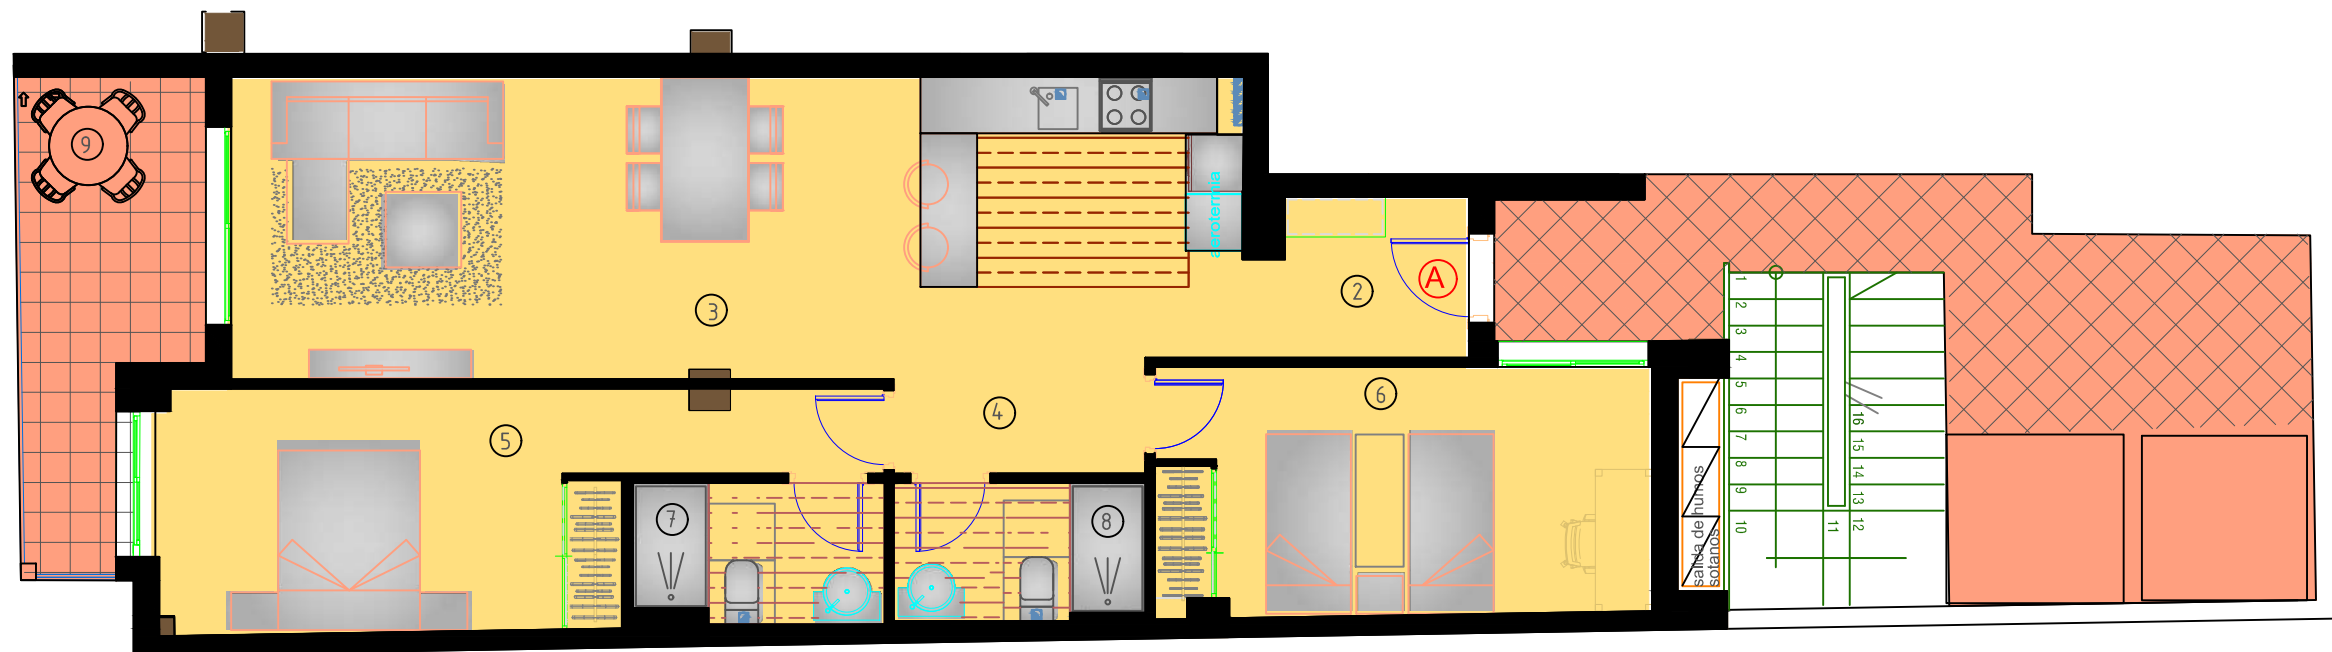

Construcciones Strabac S.L
 Avenida Habaneras 54 - Torrevieja 03182
 Telf +34 965 042 301 +34 635 228 083
 Email: info@alegria-construcciones.com
 www.alegria-construcciones.com

RESIDENCIAL ALEGRIA XII - AVD HABANERAS ESQ CALLE PALANGRE

VIVIENDA TIPO-A P.4ª- A		
SUPERFICIES UTILES		
Hall	②	3,85m ²
Salón-Estar-Cocina	③	34,20m ²
Paso	④	2,70m ²
Dormitorio-1	⑤	15,35m ²
Dormitorio-2	⑥	13,75m ²
Baño-1	⑦	3,85m ²
Baño 2	⑧	3,90m ²
Terraza cub	⑨	8,65m ²
TOTAL SUP. UTIL		86,25m²
TOTAL SUP CONST+P.P+ZC.		106,36m²

planta CUARTA

Plano orientativo sujeto a modificaciones en proyecto .No constituye un documento contractual.Sera sustituido por otro en el momento de la firma de la compra-venta.La distribucion de los muebles de cocina como el resto de la decoracion es meramente orientativa