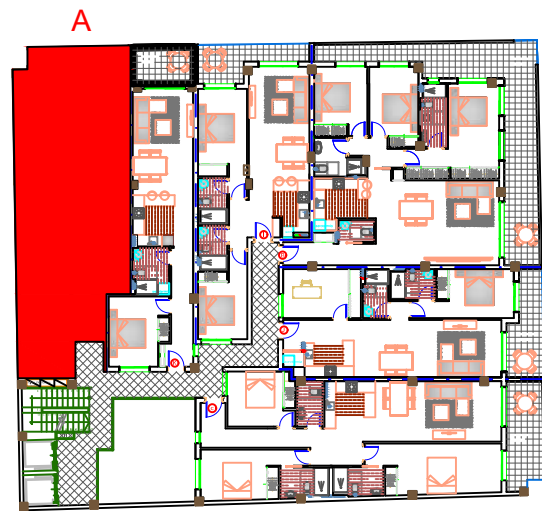

VIVIENDA TIPO-A P.4ª- A		
SUPERFICIES UTILES		
Hall	②	3,85m ²
Salón-Estar-Cocina	③	34,20m ²
Paso	④	2,70m ²
Dormitorio-1	⑤	15,35m ²
Dormitorio-2	⑥	13,75m ²
Baño-1	⑦	3,85m ²
Baño 2	⑧	3,90m ²
Terraza cub	⑨	8,65m ²
TOTAL SUP. UTIL		86,25m²
TOTAL SUP CONST+P.P+ZC.		106,36m²

planta CUARTA

Plano orientativo sujeto a modificaciones en proyecto .No constituye un documento contractual.Sera sustituido por otro en el momento de la firma de la compra-venta.La distribucion de los muebles de cocina como el resto de la decoracion es meramente orientativa