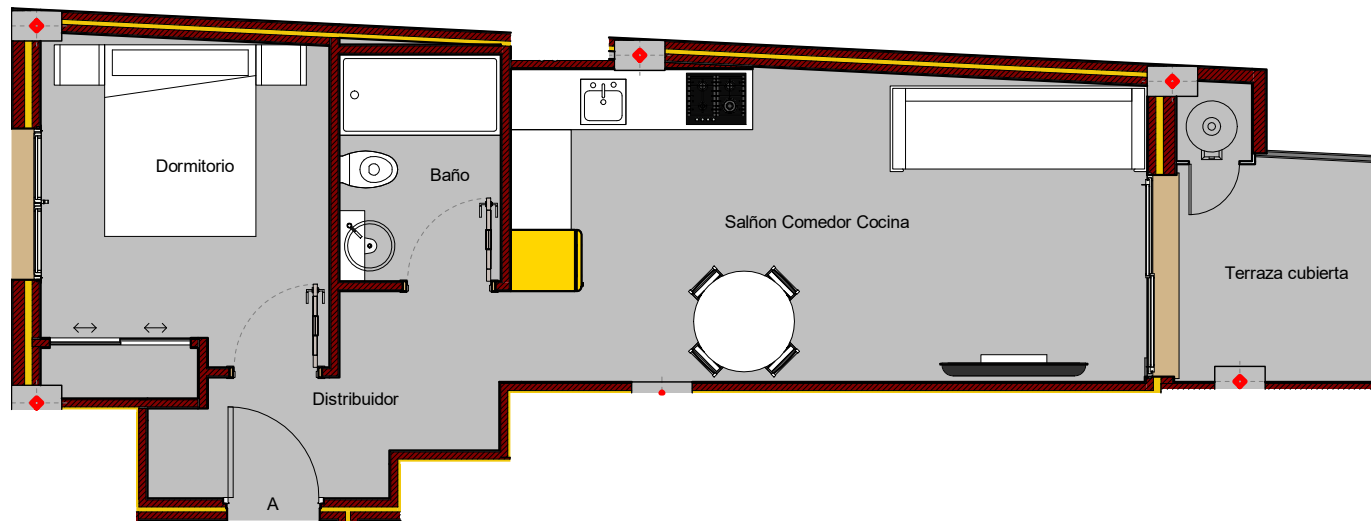

ALEGRIA XV

VIVIENDA TIPO A

VIVIENDA TIPO-A SUPERFICIES UTILES

Salon Comedor Cocina	19,56m ²
Dormitorio	9,75m ²
Baño	3,60m ²
Distribuidor	4,84m ²
Terraza cubierta	4,98m ²
TOTAL SUP. UTIL	42,73m²
TOTAL SUP. CONST+P.P+ZC	59,19m²

Plano orientativo sujeto a modificaciones en proyecto. No constituye un documento contractual. Será sustituido por otro en el momento de la firma de la compra-venta. La distribución de los muebles de cocina como el resto de la decoración es meramente orientativa.

COM TIPO A