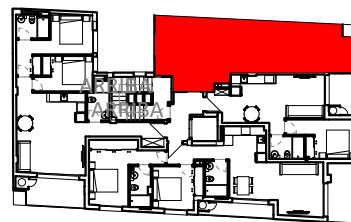

ALEGRIA XV

VIVIENDA TIPO A

VIVIENDA TIPO-A SUPERFICIES UTILES

Salon Comedor Cocina	19,56m ²
Dormitorio	9,75m ²
Baño	3,60m ²
Distribuidor	4,84m ²
Terraza cubierta	4,98m ²
TOTAL SUP. UTIL	42,73m²
TOTAL SUP. CONST+P.P+ZC	59,19m²

Plano orientativo sujeto a modificaciones en proyecto. No constituye un documento contractual. Será sustituido por otro en el momento de la firma de la compra-venta. La distribución de los muebles de cocina como el resto de la decoración es meramente orientativa.