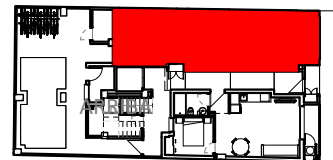

ALEGRIA XVI

VIVIENDA BAJO A

VIVIENDA BAJO-A	
SUPERFICIES UTILES	
Salon Comedor Cocina	21,13m ²
Estudio	12,77m ²
Baño	3,19m ²
Distribuidor	1,66m ²
Terraza cubierta	4,00m ²
TOTAL SUP. UTIL	42,75m ²
TOTAL SUP. CONST.+P.+ZC	60,20m ²

Plano orientativo sujeto a modificaciones en proyecto. No constituye un documento contractual. Será sustituido por otro en el momento de la firma de la compra-venta. La distribución de los muebles de cocina como el resto de la decoración es meramente orientativa.