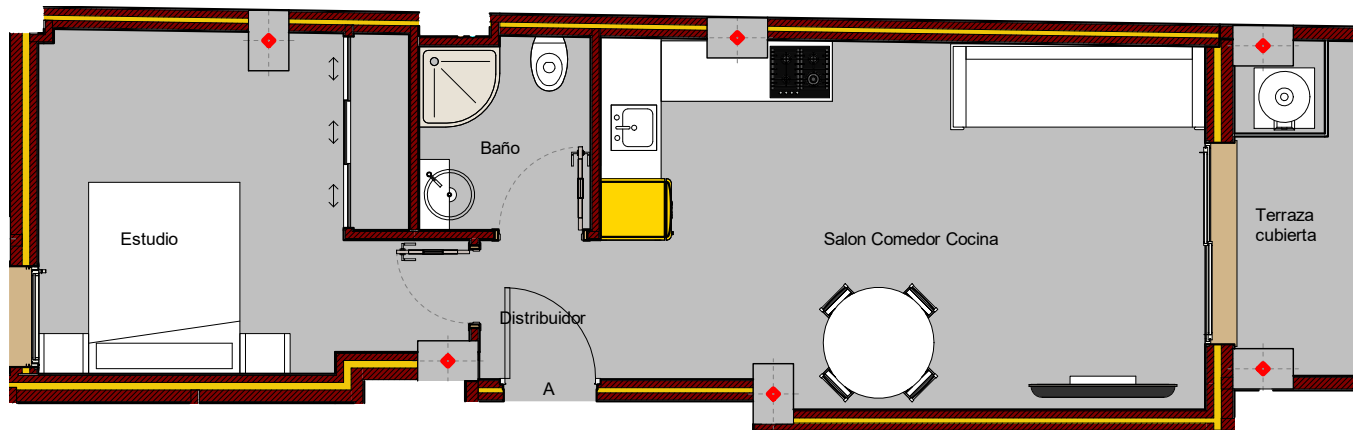

ALEGRIA XVI

VIVIENDA BAJO A

VIVIENDA BAJO-A	
SUPERFICIES UTILES	
Salon Comedor Cocina	21,13m ²
Estudio	12,77m ²
Baño	3,19m ²
Distribuidor	1,66m ²
Terraza cubierta	4,00m ²
TOTAL SUP. UTIL	42,75m ²
TOTAL SUP. CONST.+P.+ZC	60,20m ²

Plano orientativo sujeto a modificaciones en proyecto. No constituye un documento contractual. Será sustituido por otro en el momento de la firma de la compra-venta. La distribución de los muebles de cocina como el resto de la decoración es meramente orientativa.