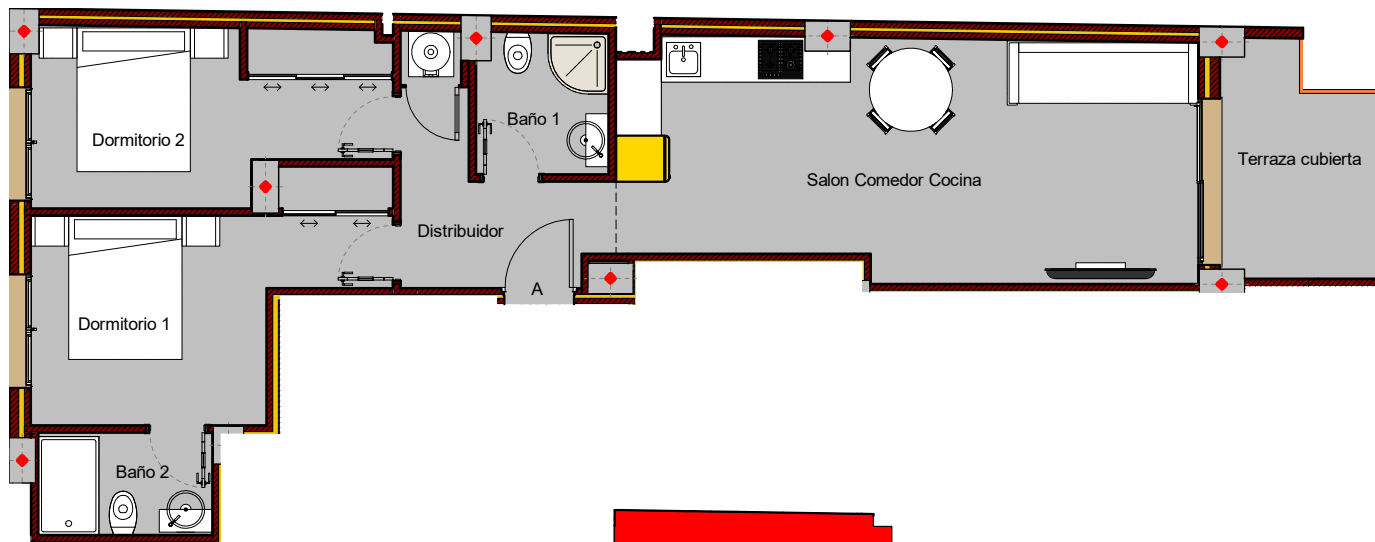

ALEGRIA XVI

VIVIENDA TIPO A

VIVIENDA TIPO-A SUPERFICIES UTILES	
Salon Comedor Cocina	23,36m ²
Dormitorio 1	11,22m ²
Dormitorio 2	10,14m ²
Baño 1	3,20m ²
Baño 2	3,11m ²
Distribuidor	5,56m ²
Terraza cubierta	6,16m ²
TOTAL SUP. UTIL	62,75m ²
TOTAL SUP. CONST+P.P+ZC	89,43m ²

Plano orientativo sujeto a modificaciones en proyecto. No constituye un documento contractual. Será sustituido por otro en el momento de la firma de la compra-venta. La distribución de los muebles de cocina como el resto de la decoración es meramente orientativa.