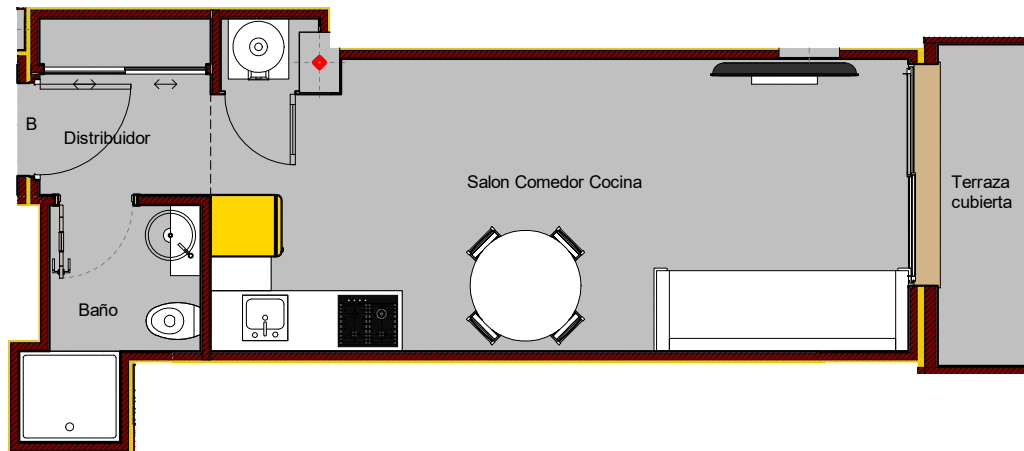

ALEGRIA XVI

VIVIENDA TIPO B

VIVIENDA TIPO-B	
SUPERFICIES UTILES	
Salon Comedor Cocina	21,26m ²
Baño	3,08m ²
Distribuidor	2,04m ²
Terraza cubierta	3,03m ²
TOTAL SUP. UTIL	29,41m ²
TOTAL SUP. CONST+P.P.+ZC	40,32m ²

Plano orientativo sujeto a modificaciones en proyecto. No constituye un documento contractual. Será sustituido por otro en el momento de la firma de la compra-venta. La distribución de los muebles de cocina como el resto de la decoración es meramente orientativa.

COM TIPO B