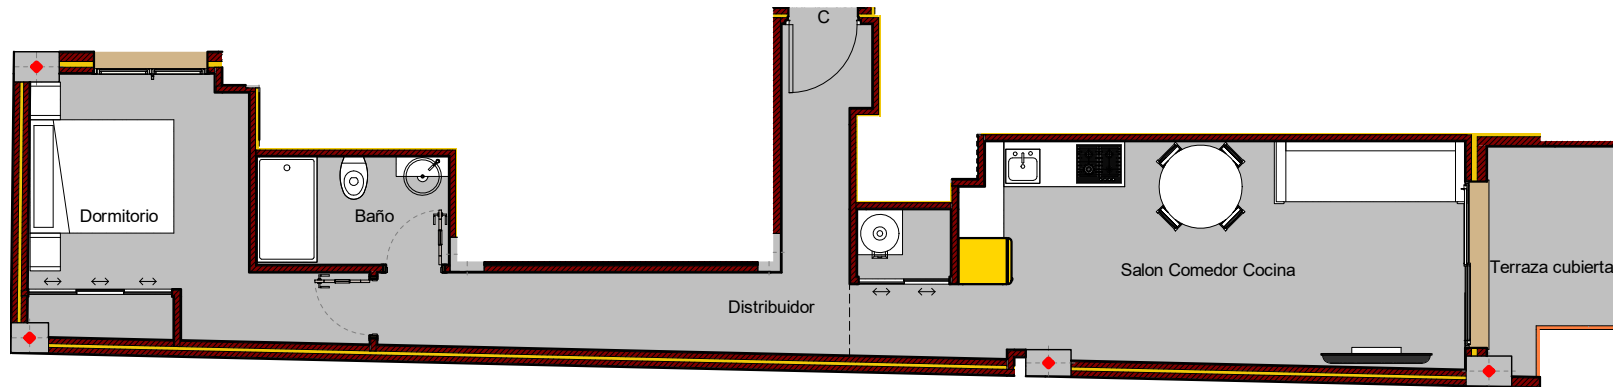

## VIVIENDA TIPO C

VIVIENDA VIVIENDA-C	
SUPERFICIES UTILES	
Salon Comedor Cocina	22,22m <sup>2</sup>
Dormitorio	11,53m <sup>2</sup>
Baño	3,65m <sup>2</sup>
Distribuidor	9,71m <sup>2</sup>
Terraza cubierta	4,73m <sup>2</sup>
TOTAL SUP. UTIL	51,30m <sup>2</sup>
TOTAL SUP. CONST+P.P.+ZC	75,19m <sup>2</sup>

Plano orientativo sujeto a modificaciones en proyecto. No constituye un documento contractual. Será sustituido por otro en el momento de la firma de la compra-venta. La distribución de los muebles de cocina como el resto de la decoración es meramente orientativa.

COM TIPO C