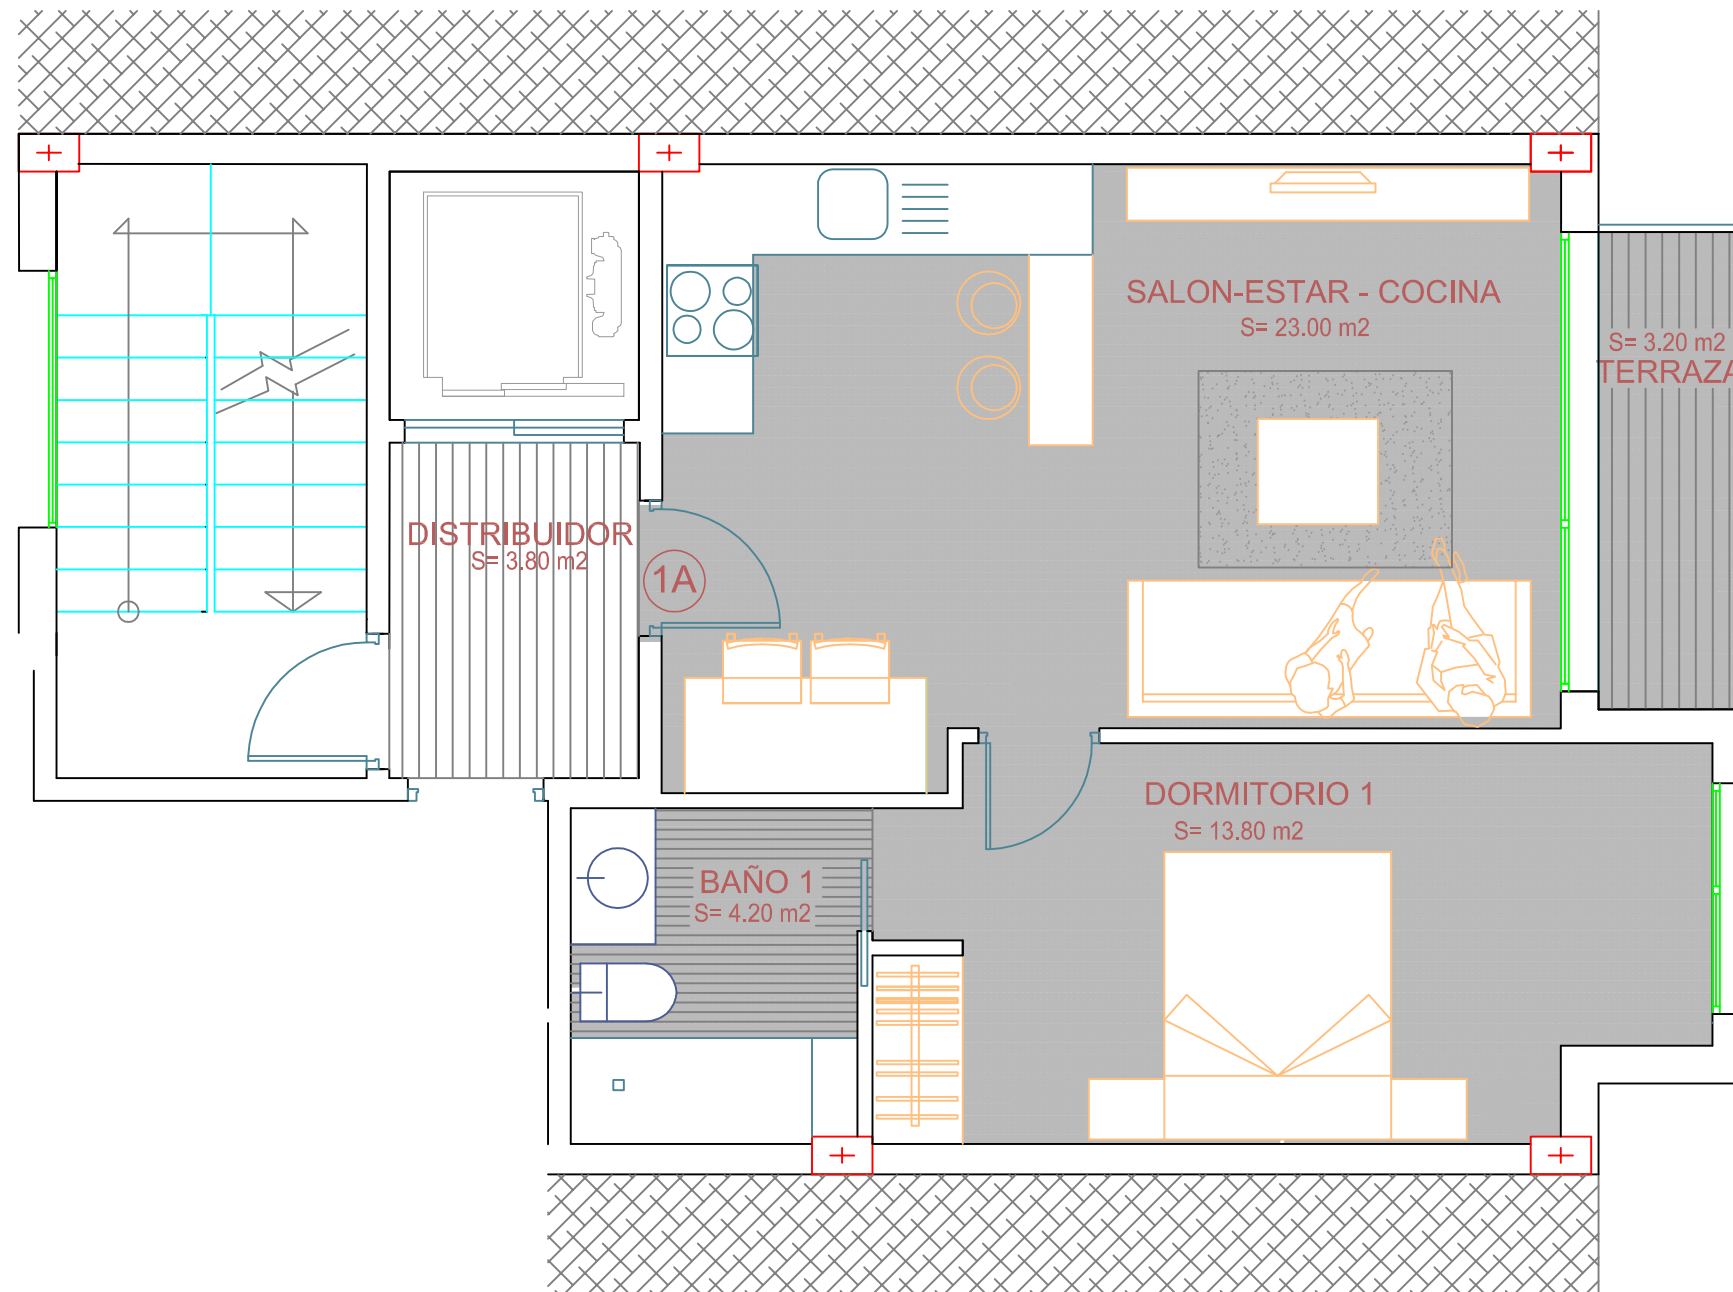

PLANTA PRIMERA

VIVIENDA 1ªA

SUPERFICIES UTILES

SUPERFICIES UTILES	
Salon-Estar-Cocina	23.00m ²
Dormitorio -1	13.80m ²
Baño-1	4.20m ²
Terraza	3.20m ²
TOTAL SUP. UTIL	44,20m²
TOTAL SUP. CONST.	50,70m²
Zona Común	4.50m ²