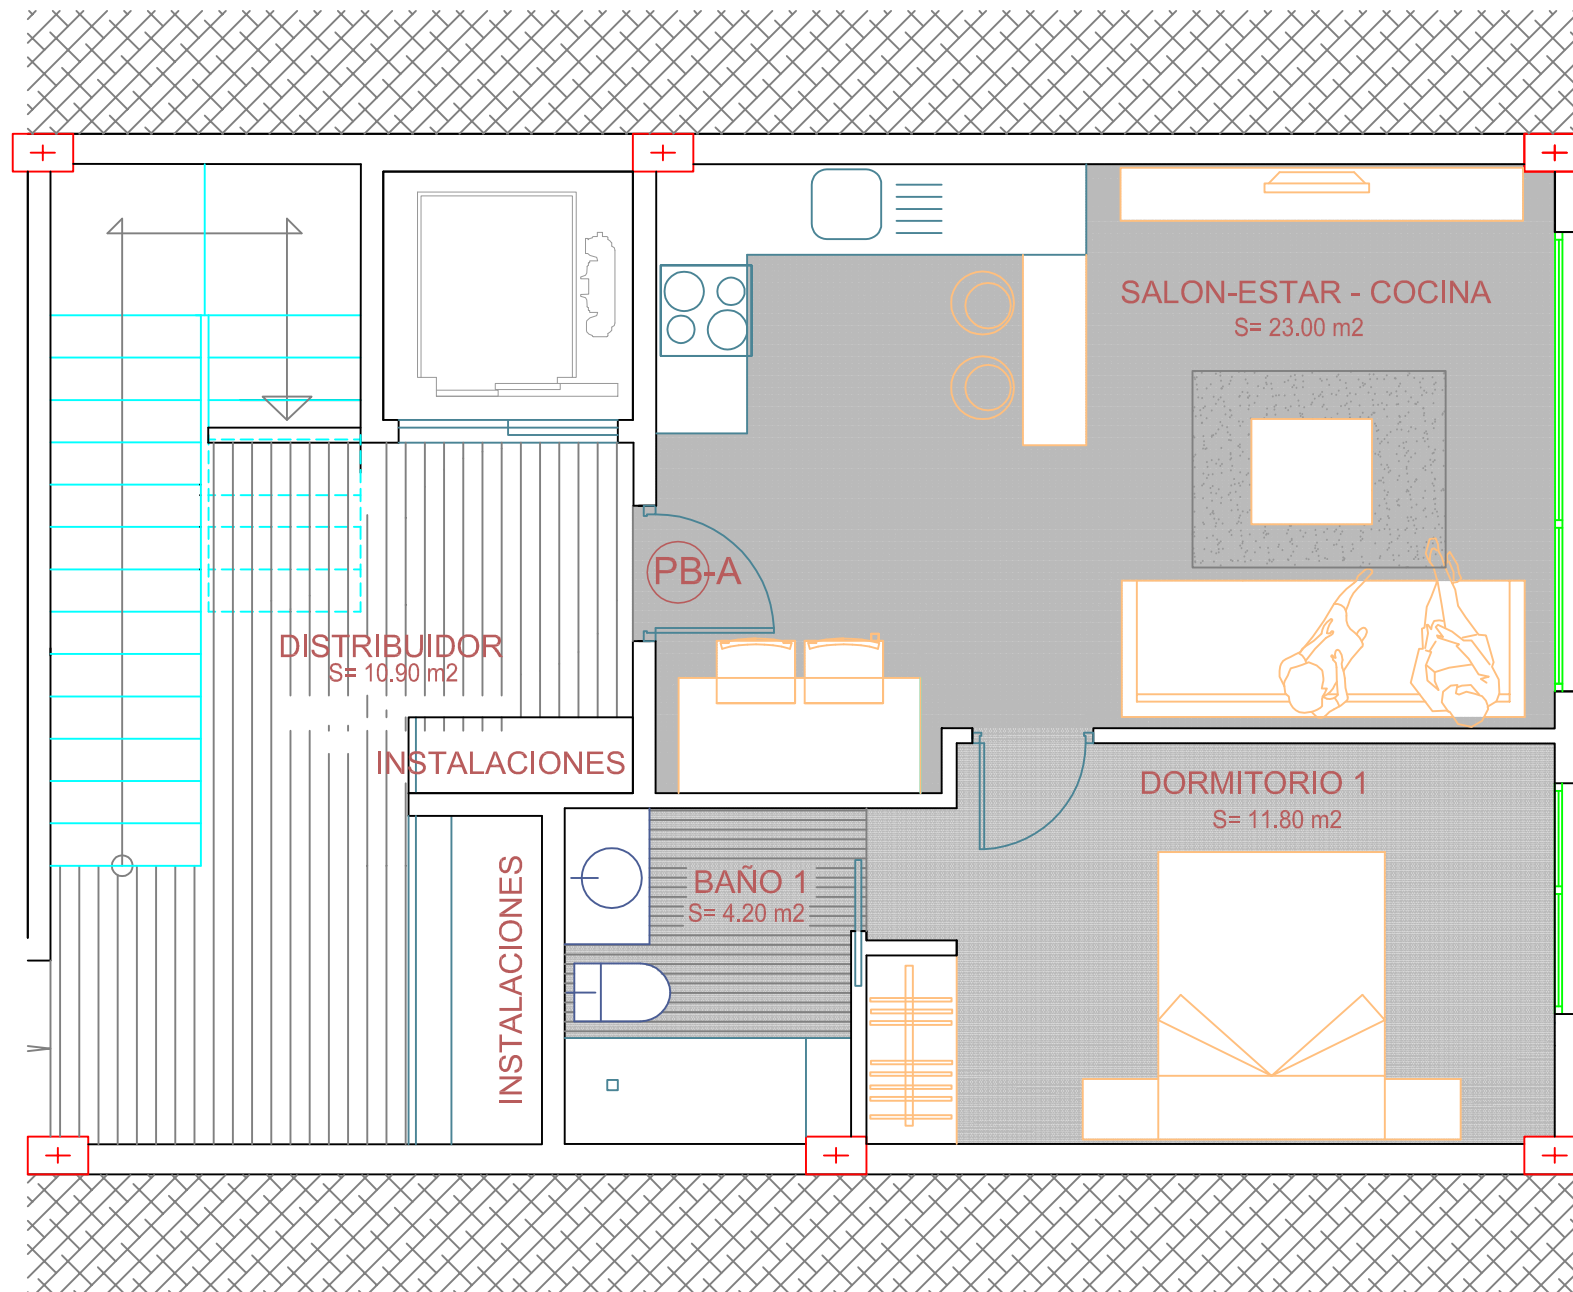

PLANTA BAJA

### VIVIENDA PB-A

#### SUPERFICIES UTILES

Salon-Estar-Cocina	23.00m <sup>2</sup>
Dormitorio -1	11.80m <sup>2</sup>
Baño-1	4.20m <sup>2</sup>
<b>TOTAL SUP. UTIL</b>	<b>39,00m<sup>2</sup></b>

<b>TOTAL SUP. CONST.</b>	<b>45.00m<sup>2</sup></b>
--------------------------	---------------------------

Zona Común	30.00m <sup>2</sup>
Escalera - ascensor-zaguan	