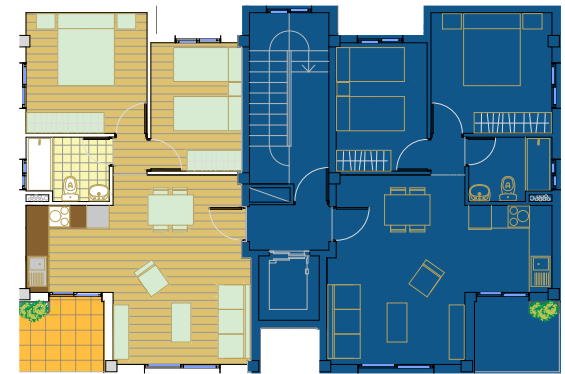

VIVIENDAS Planta 6. Ático Derecho.

C/ PARODI HERMANOS

C/ SANTA PETRA

VIVIENDA D. Ático Derecho

SUP. CONST. = 57,90 + 12,98 = 70,88 M2
(VIVIENDA) (P.P. Z. COMUN)
SOLARIUM = 43,45 M2
TOTAL = 114,33 M2

Alegria Construcciones e Inversiones
Avda. Habaneras 54 - Bajo
03182 Torrevieja
Tel. 965 04 23 01
Mov. 652 85 83 82
www.alegria-construcciones.com
info@alegria-construcciones.com

NOTA: Los planos representados no tienen valor contractual alguno, ya que pueden ser modificados según proyecto de ejecución y trabajos de obra.