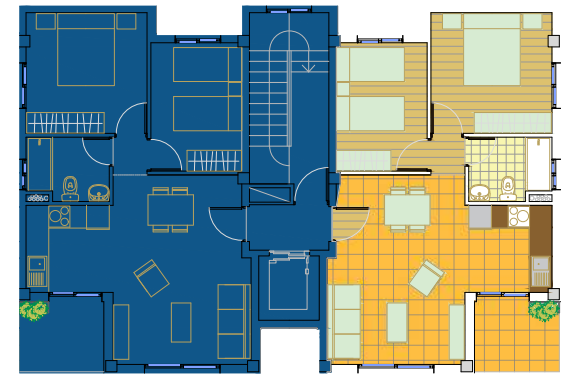

VIVIENDAS
Planta 6. Ático Izquierdo.

C/ PARODI HERMANOS

C/ SANTA PETRA

VIVIENDA D. Ático Izquierdo

SUP. CONST. = 57,90 + 12,98 = 70,88 M2
(VIVIENDA) (P.P. Z. COMUN)
SOLARIUM = 43,45 M2
TOTAL = 114,33 M2

Alegria Construcciones e Inversiones
Avda. Habaneras 54 - Bajo
03182 Torrevieja
Tel. 965 04 23 01
Mov. 652 85 83 82
www.alegria-construcciones.com
info@alegria-construcciones.com

NOTA: Los planos representados no tienen valor contractual alguno, ya que pueden ser modificados según proyecto de ejecución y trabajos de obra.