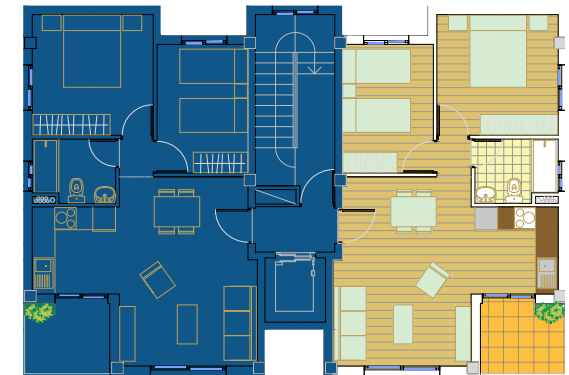

### VIVIENDAS Plantas 1-5. C Izquierda.

C/ PARCIDI HERMANOS

C/ SANTA PETRA

### VIVIENDA C Izquierda

SUP. CONST. = 57,90 + 12,98 = 70,88 M2  
(VIVIENDA) (P.P. Z. COMUN)

Alegria Construcciones e Inversiones  
Avda. Habaneras 54 - Bajo  
03182 Torrevieja  
Tel. 965 04 23 01  
Mov. 652 85 83 82  
[www.alegria-construcciones.com](http://www.alegria-construcciones.com)  
[info@alegria-construcciones.com](mailto:info@alegria-construcciones.com)