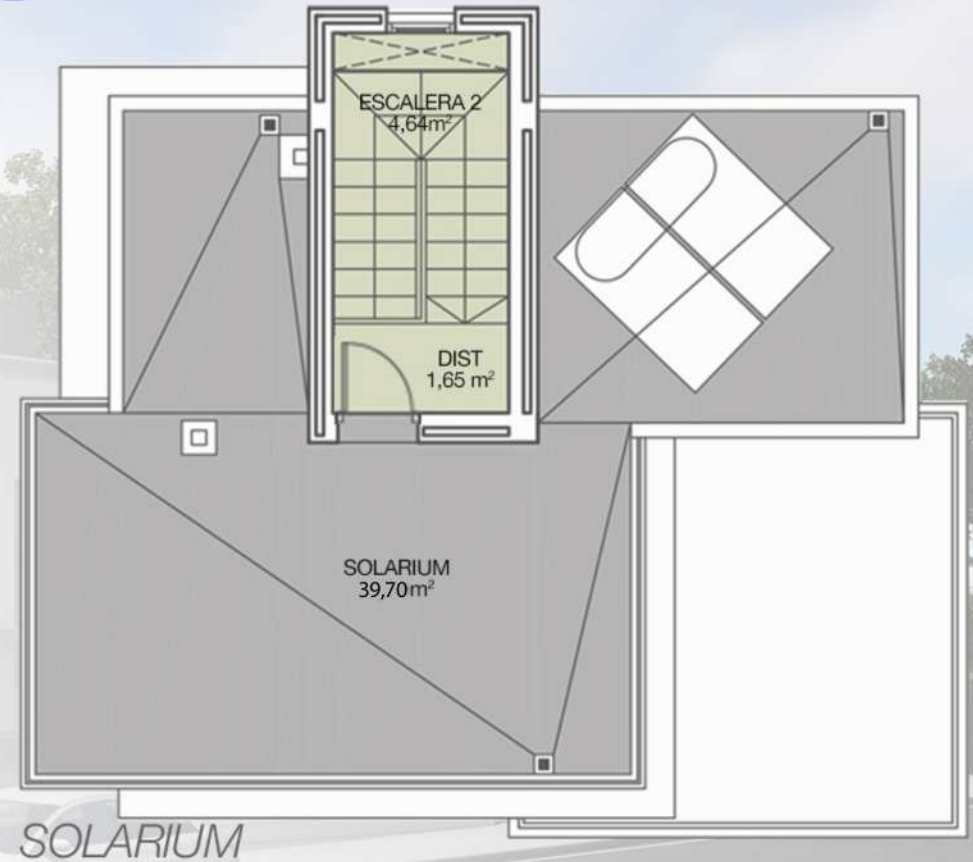

Sup. construida 116,96 m²
 Sup. terrazas 136,50 m²
 Sup. total 253,46 m²
 Sup. parcela 255,05 m²

PL. BAJA

Alegría Construcciones e Inversiones S.L.
 C/ Canónigo Torres 10,
 Torrevieja 03182 (Alicante)
 Tel. +34 965 042 301 +34 652 858 382
www.alegriaresidencial.com
www.alegria-construcciones.com

Sup. construida 116,96 m²

Sup. terrazas 136,50 m²

Sup. total 253,46 m²

Sup. parcela 255,05 m²

Alegría Construcciones e Inversiones S.L.
 C/ Canónigo Torres 10,
 Torrevieja 03182 (Alicante)
 Tel. +34 965 042 301 +34 652 858 382
www.alegriaresidencial.com
www.alegría-construcciones.com