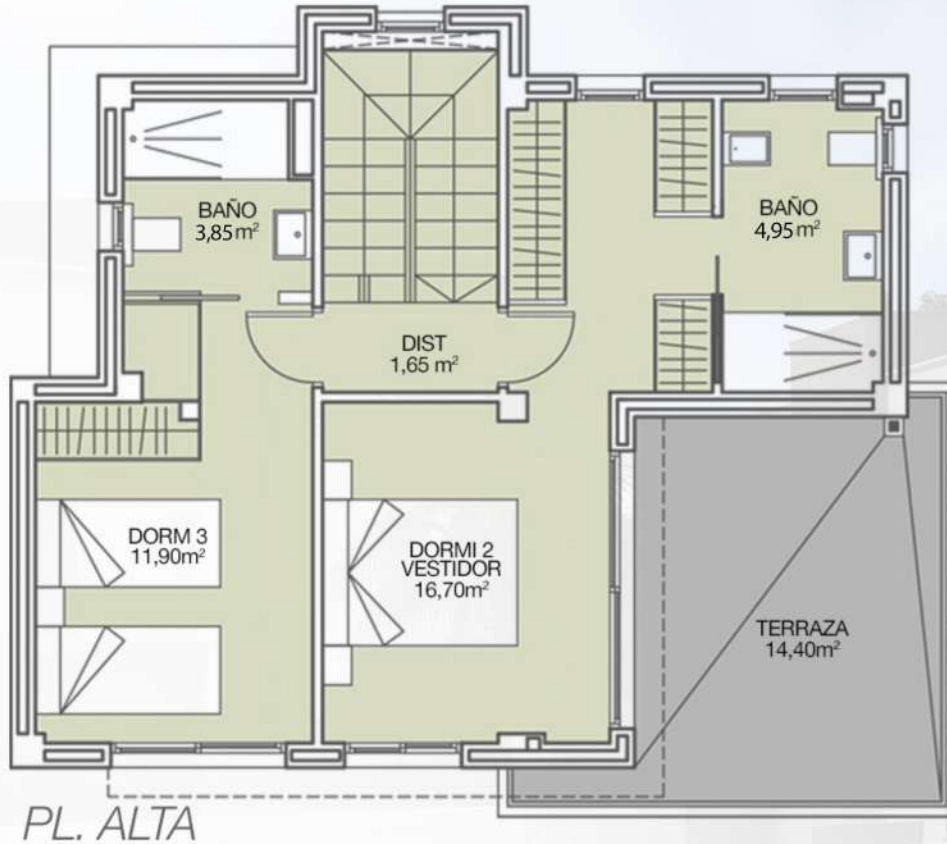

Sup. construida 116,96 m²
 Sup. terrazas 136,50 m²
 Sup. total 253,46 m²
 Sup. parcela 255,05 m²

PL. BAJA

Alegría Construcciones e Inversiones S.L.
 C/ Canónigo Torres 10,
 Torrevieja 03182 (Alicante)
 Tel. +34 965 042 301 +34 652 858 382
www.alegriaresidencial.com
www.alegria-construcciones.com

Sup. construida 116,96 m²

Sup. terrazas 136,50 m²

Sup. total 253,46 m²

Sup. parcela 255,05 m²

Alegría Construcciones e Inversiones S.L.
 C/ Canónigo Torres 10,
 Torrevieja 03182 (Alicante)
 Tel. +34 965 042 301 +34 652 858 382
www.alegriaresidencial.com
www.alegría-construcciones.com