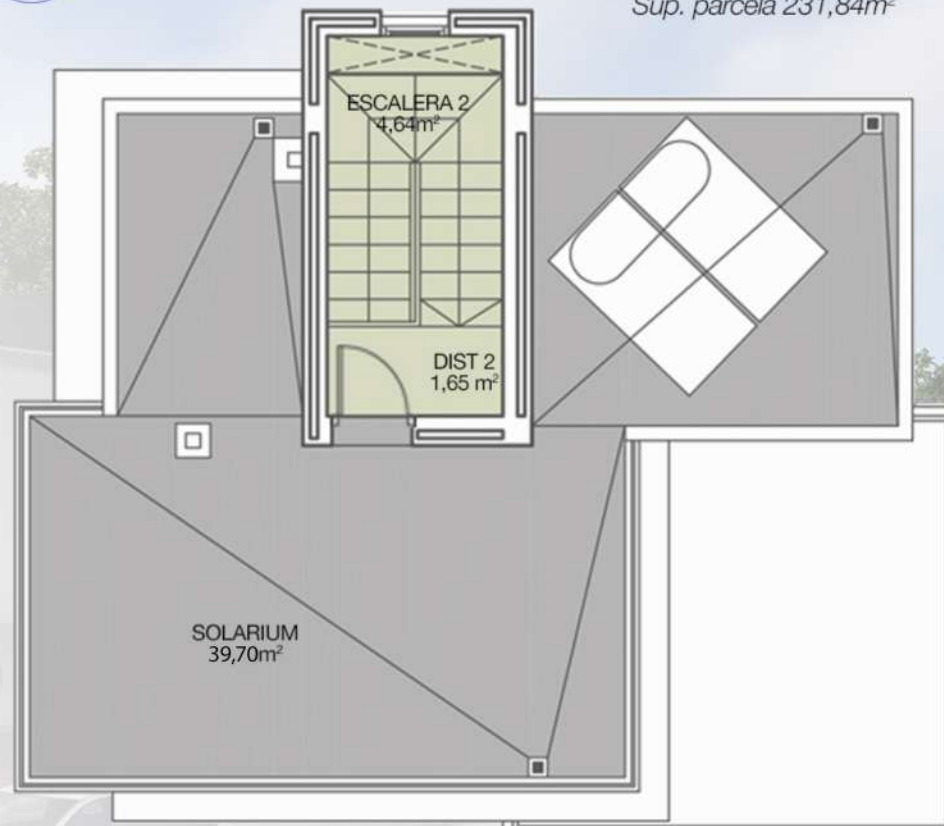

VILLA ALEGRÍA3

Sup. construida 116,96 m²
 Sup. terrazas 122,80 m²
 Sup. total 239,76 m²
 Sup. parcela 231,84m²

PL. BAJA

Alegria Residencial

CONSTRUCCIONES SOLA

Alegría Construcciones e Inversiones S.L.
 C/ Canónigo Torres 10,
 Torrevieja 03182 (Alicante)
 Tel. +34 965 042 301 +34 652 858 382
www.alegriaresidencial.com
www.alegria-construcciones.com

Sup. construida 116,96m²
 Sup. terrazas 122,80m²
 Sup. total 239,76m²
 Sup. parcela 231,84m²

PL. ALTA

SOLARIUM

Alegría Construcciones e Inversiones S.L.
 C/ Canónigo Torres 10,
 Torreveja 03182 (Alicante)
 Tel. +34 965 042 301 +34 652 858 382
www.alegriaresidencial.com
www.alegria-construcciones.com