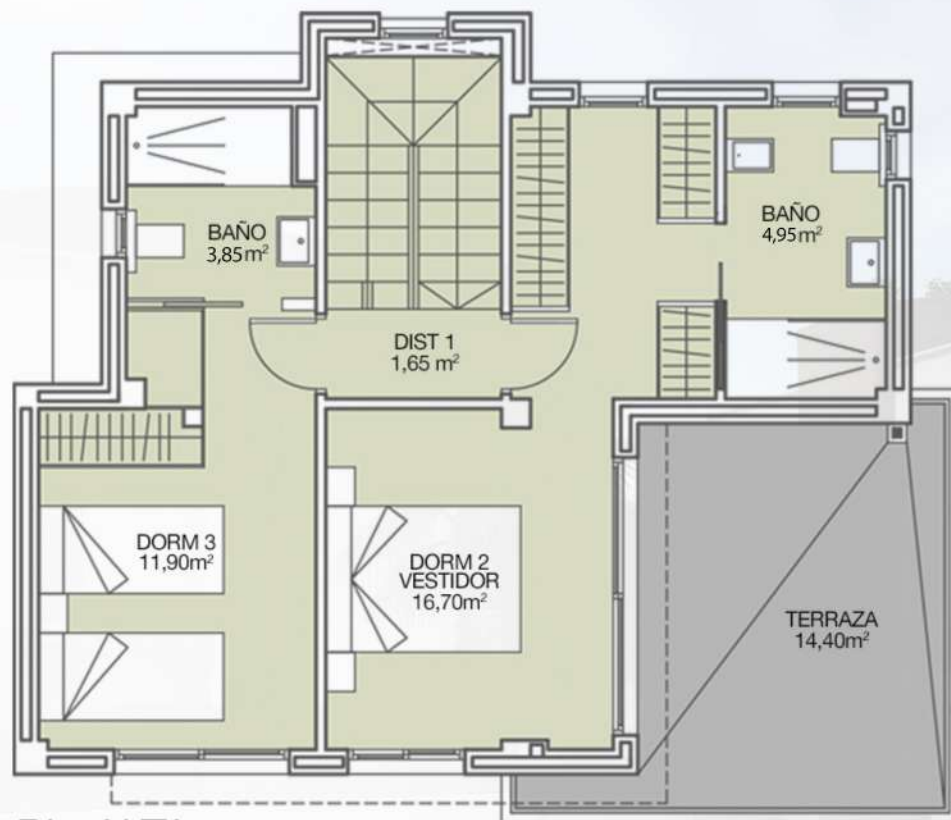

VILLA ALEGRÍA3

Sup. construida 116,96 m²
 Sup. terrazas 122,80 m²
 Sup. total 239,76 m²
 Sup. parcela 231,84m²

PL. BAJA

Alegria Residencial

CONSTRUCCIONES SOLA

Alegría Construcciones e Inversiones S.L.
 C/ Canónigo Torres 10,
 Torrevieja 03182 (Alicante)
 Tel. +34 965 042 301 +34 652 858 382
www.alegriaresidencial.com
www.alegria-construcciones.com

Sup. construida 116,96m²
 Sup. terrazas 122,80m²
 Sup. total 239,76m²
 Sup. parcela 231,84m²

PL. ALTA

SOLARIUM

Alegría Construcciones e Inversiones S.L.
 C/ Canónigo Torres 10,
 Torreveja 03182 (Alicante)
 Tel. +34 965 042 301 +34 652 858 382
www.alegriaresidencial.com
www.alegria-construcciones.com