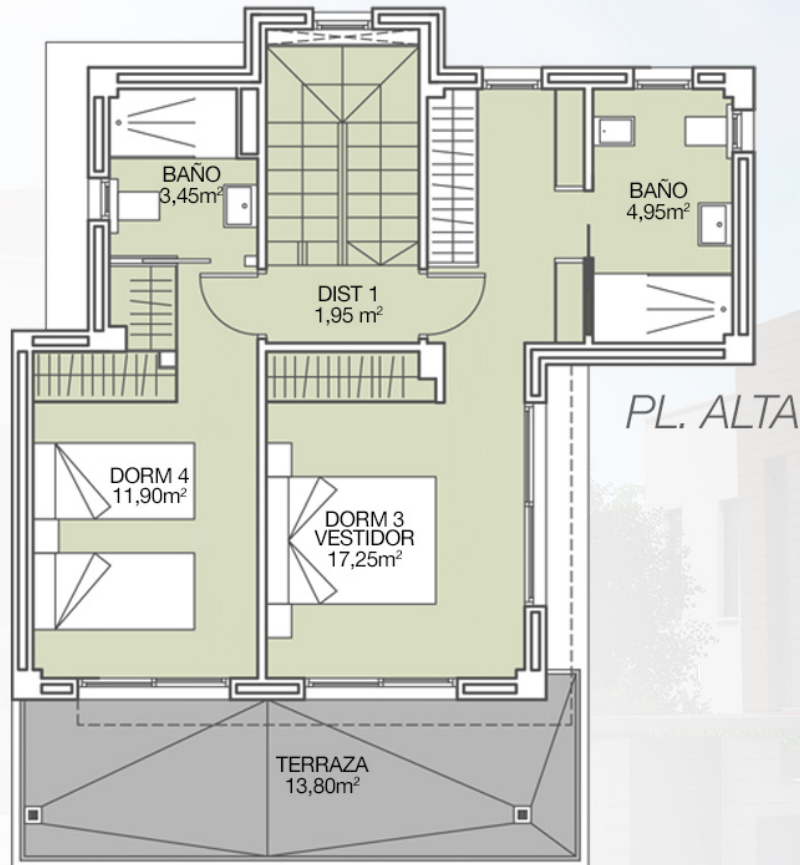

Alegría Construcciones e Inversiones S.L.
 C/ Canónigo Torres 10,
 Torrevieja 03182 (Alicante)
 Tel. +34 965 042 301 +34 652 858 382
www.alegriaresidencial.com
www.alegría-construcciones.com

Sup. construida 191,49 m²
 Sup. terrazas 128,60 m²
 Sup. total 320,09 m²
 Sup. total 428,27 m²