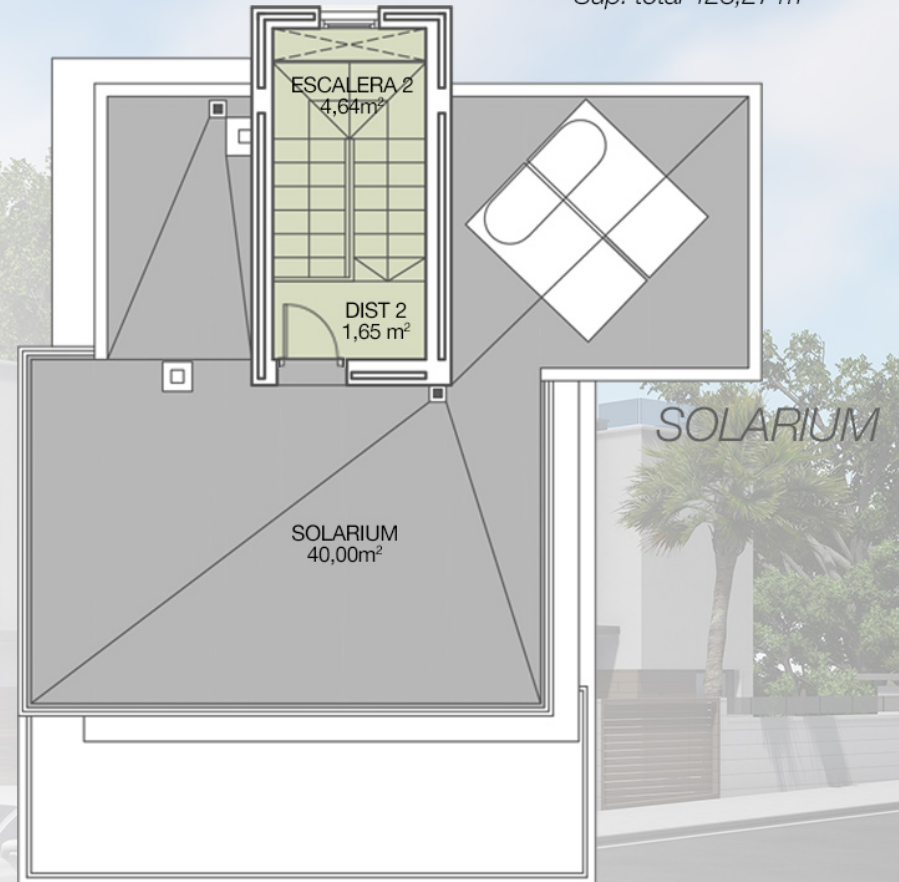

Alegría Construcciones e Inversiones S.L.
 C/ Canónigo Torres 10,
 Torrevieja 03182 (Alicante)
 Tel. +34 965 042 301 +34 652 858 382
www.alegriaresidencial.com
www.alegría-construcciones.com

Sup. construida 191,49 m²
 Sup. terrazas 128,60 m²
 Sup. total 320,09 m²
 Sup. total 428,27 m²