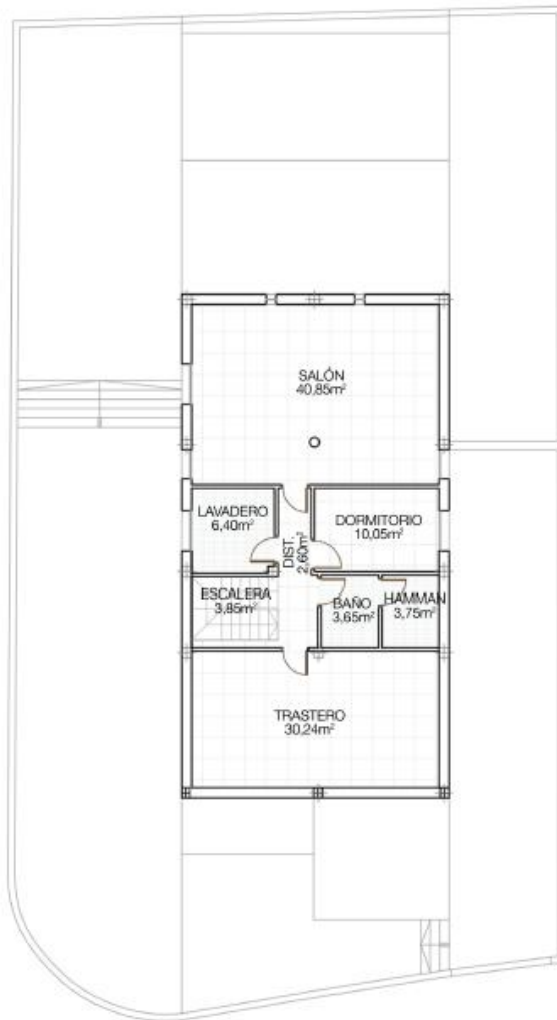

INFINITY VIEWS BENIDORM VIVIENDA 01

Sup. construida 242.12 m²
Sup. parcela 530.03 m²

PLANTA SEMISOTANO
Sup. construida 120 m²

PLANTA BAJA
Sup. construida 78.71 m²

PLANTA ALTA
Sup. construida 43.41 m²

GEPTAHOR  **SOLA**
construcciones