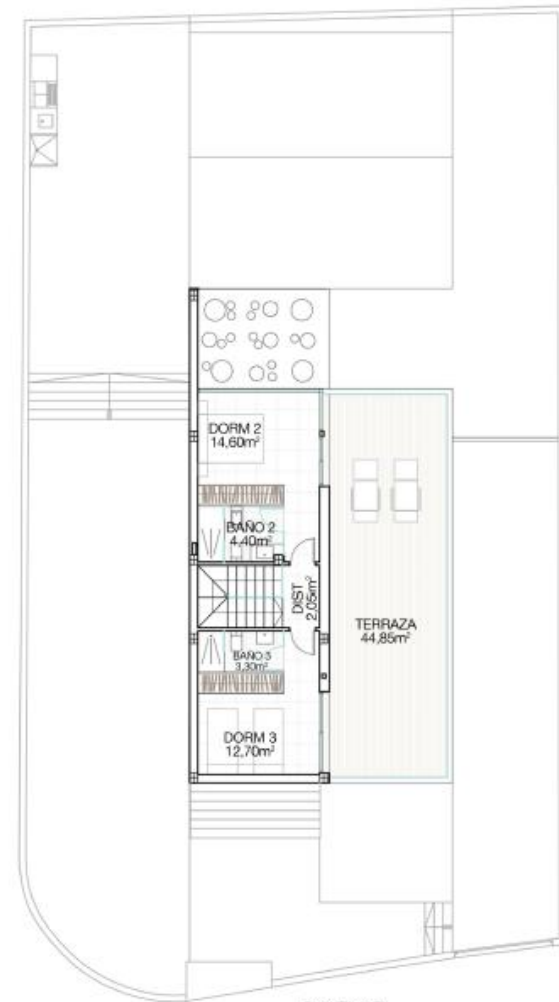

INFINITY VIEWS BENIDORM VIVIENDA 01

Sup. construida 242.12 m²
Sup. parcela 530.03 m²

PLANTA SEMISOTANO
Sup. construida 120 m²

PLANTA BAJA
Sup. construida 78.71 m²

PLANTA ALTA
Sup. construida 43.41 m²

GEPTAHOR  **SOLA**
construcciones