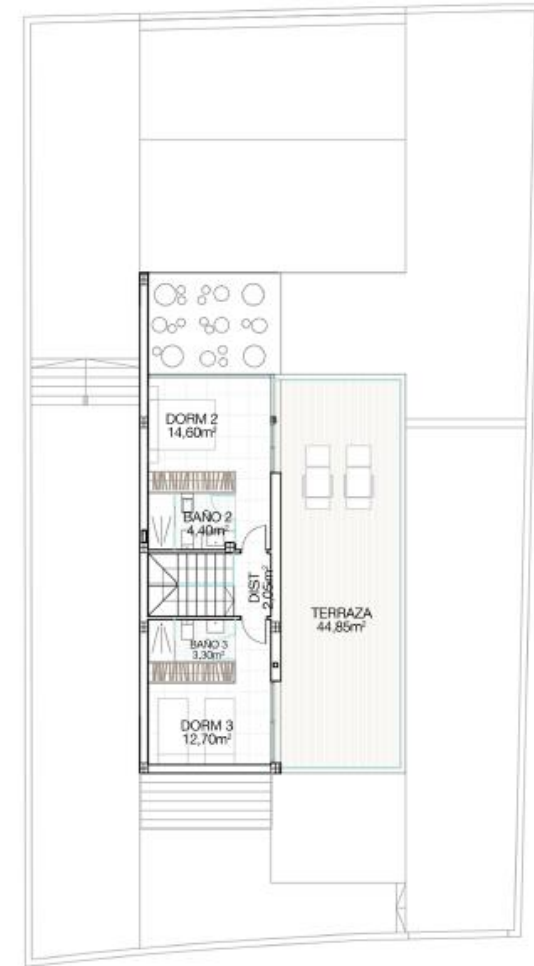

INFINITY VIEWS BENIDORM VIVIENDA 02

Sup. construida 242,12 m²
Sup. parcela 494,58 m²

PLANTA SEMISOTANO
Sup. construida 120 m²

PLANTA BAJA
Sup. construida 78,71 m²

PLANTA ALTA
Sup. construida 43,41 m²

GEPTAHOR  **sola**
construcciones