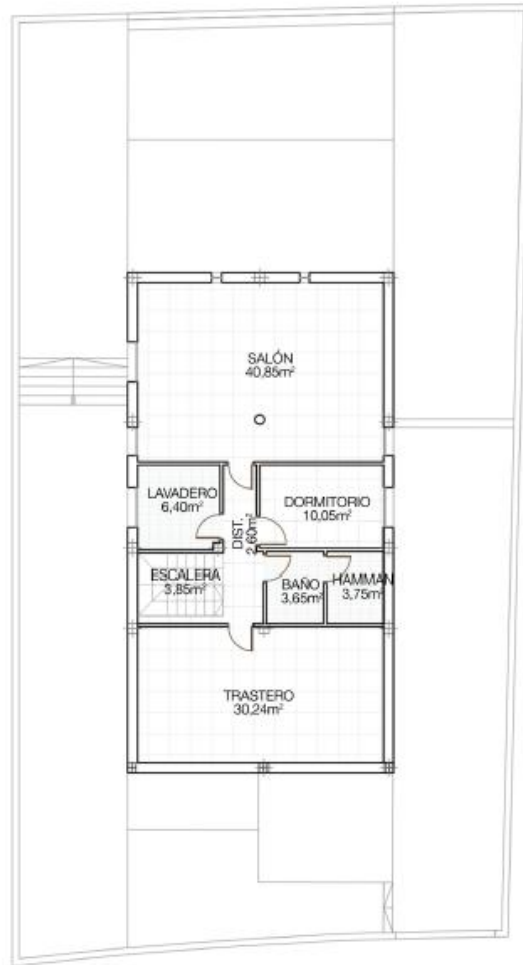

INFINITY VIEWS BENIDORM VIVIENDA 02

Sup. construida 242,12 m²
Sup. parcela 494,58 m²

PLANTA SEMISOTANO
Sup. construida 120 m²

PLANTA BAJA
Sup. construida 78,71 m²

PLANTA ALTA
Sup. construida 43,41 m²

GEPTAHOR  **sola**
construcciones