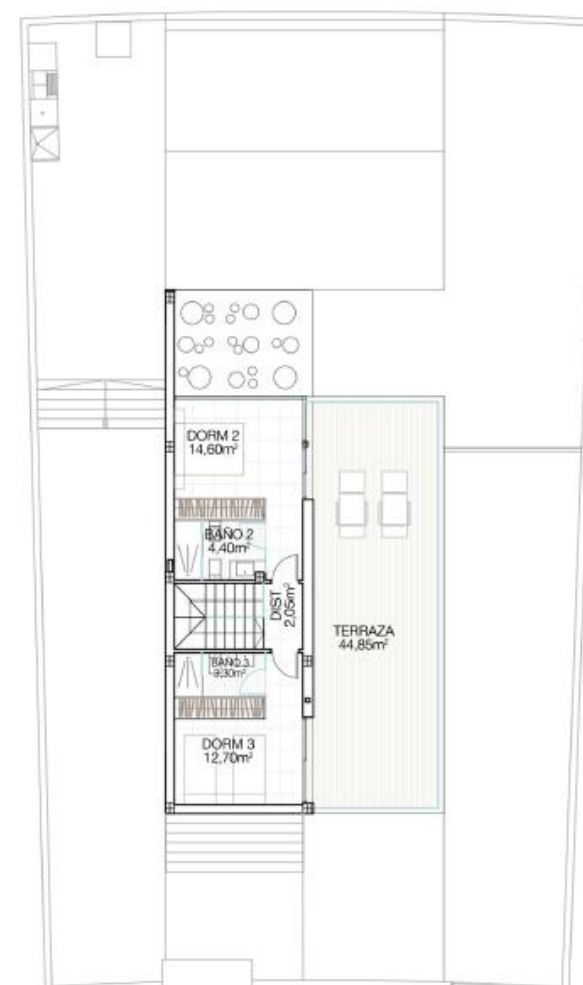

INFINITY VIEWS BENIDORM VIVIENDA 03

Sup. construida 242.12 m²
Sup. parcela 502,13 m²

PLANTA SEMISOTANO
Sup. construida 120 m²

PLANTA BAJA
Sup. construida 78.71 m²

PLANTA ALTA
Sup. construida 43.41 m²

GEPTAHOR  **SOLA**
construcciones