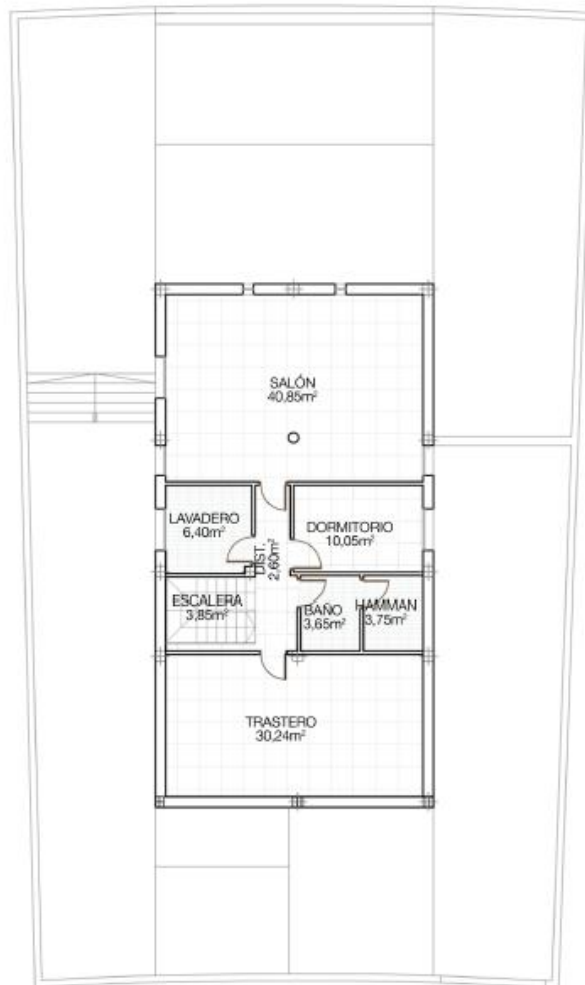

INFINITY VIEWS BENIDORM VIVIENDA 03

Sup. construida 242.12 m²
Sup. parcela 502,13 m²

PLANTA SEMISOTANO
Sup. construida 120 m²

PLANTA BAJA
Sup. construida 78.71 m²

PLANTA ALTA
Sup. construida 43.41 m²

GEPTAHOR  **SOLA**
construcciones