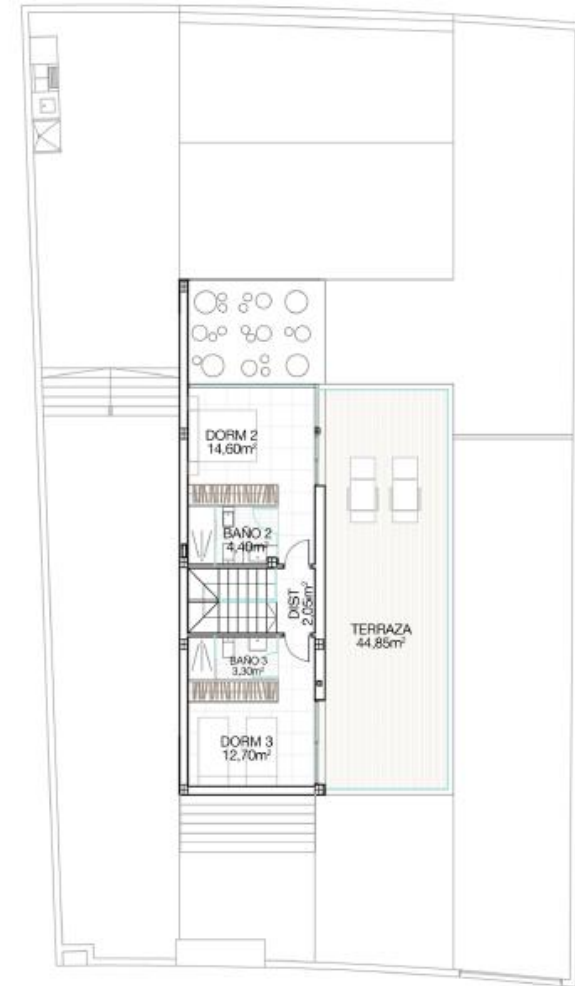

# INFINITY VIEWS BENIDORM VIVIENDA 04

Sup. construida 242.12 m<sup>2</sup>  
Sup. parcela 509.25 m<sup>2</sup>

PLANTA SEMISOTANO  
Sup. construida 120 m<sup>2</sup>

PLANTA BAJA  
Sup. construida 78.71 m<sup>2</sup>

PLANTA ALTA  
Sup. construida 43.41 m<sup>2</sup>

GEPTAHOR  **SOLA**  
construcciones

GEPTAHOR S.L.  
Av. Habaneras 87,  
Torrevieja 03182 (Alicante)  
Tel. +34 965 71 32 01  
www.alegria-construcciones.com  
info@alegria-construcciones.com