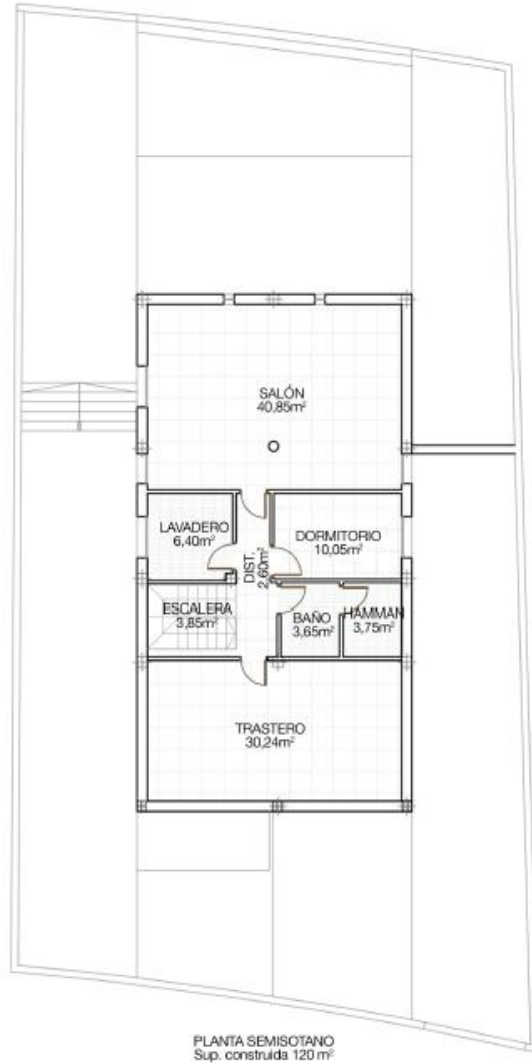

# INFINITY VIEWS BENIDORM VIVIENDA 05

Sup. construida 242.12 m<sup>2</sup>  
Sup. parcela 486,99 m<sup>2</sup>

GEPTAHOR 

GEPTAHOR S.L.  
Av. Habaneras 87,  
Torrevieja 03182 (Alicante)  
Tel. +34 965 71 32 01  
www.alegria-construcciones.com  
info@alegria-construcciones.com