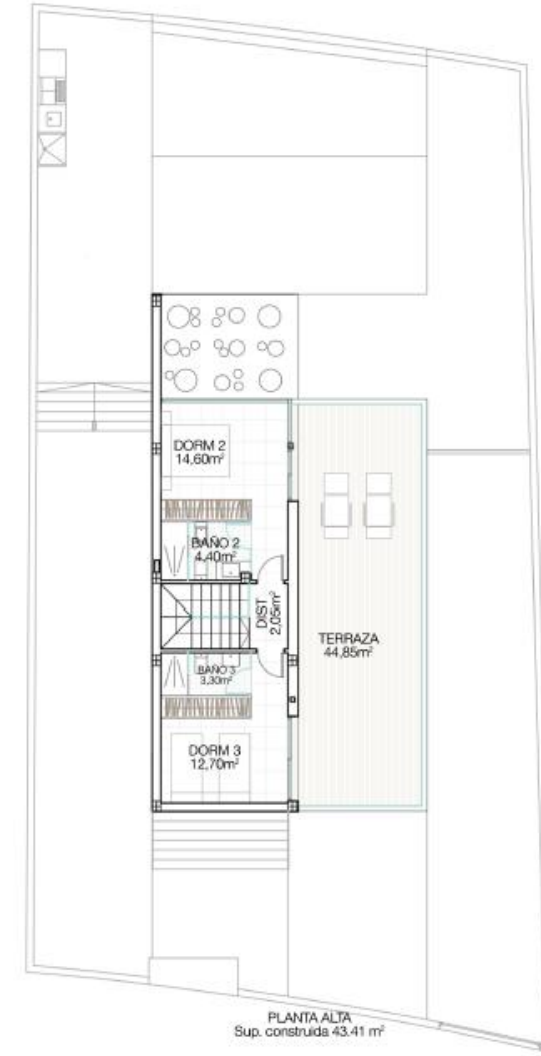

# INFINITY VIEWS BENIDORM VIVIENDA 05

Sup. construida 242.12 m<sup>2</sup>  
Sup. parcela 486,99 m<sup>2</sup>

GEPTAHOR 

GEPTAHOR S.L.  
Av. Habaneras 87,  
Torrevieja 03182 (Alicante)  
Tel. +34 965 71 32 01  
www.alegria-construcciones.com  
info@alegria-construcciones.com