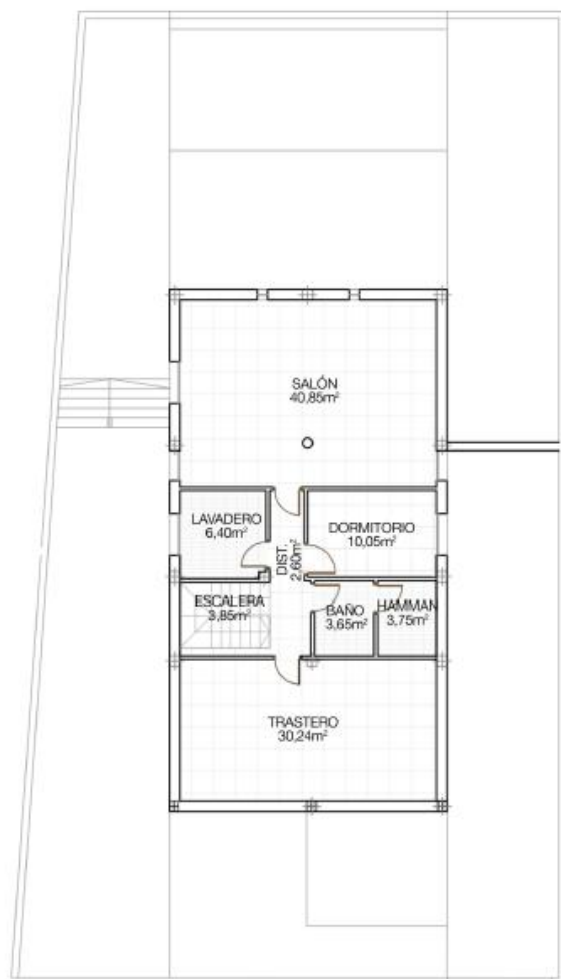

INFINITY VIEWS BENIDORM VIVIENDA 07

Sup. construida 242.12 m²
Sup. parcela 488,94 m²

PLANTA SEMISOTANO
Sup. construida 120 m²

PLANTA BAJA
Sup. construida 78.71 m²

PLANTA ALTA
Sup. construida 43.41 m²

GEPTAHOR  **sola**
construcciones