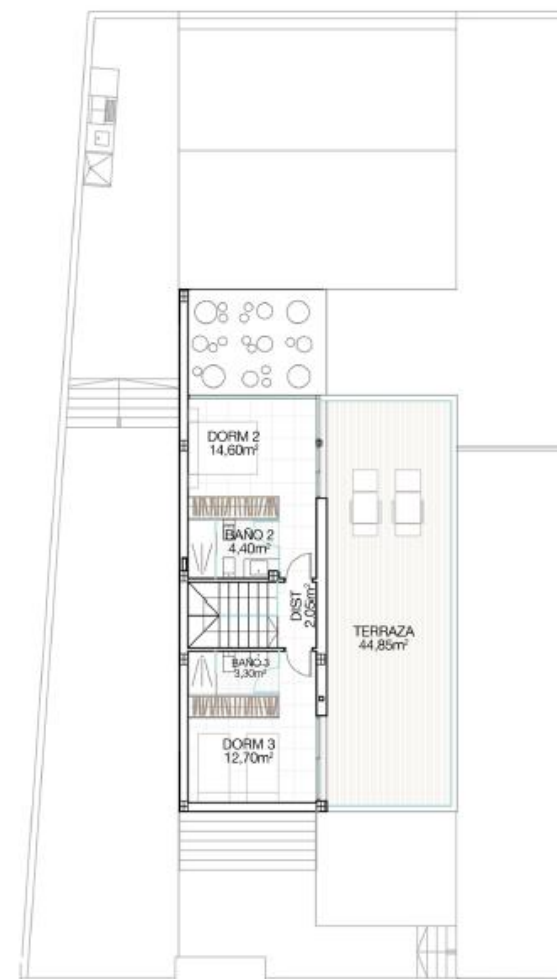

INFINITY VIEWS BENIDORM VIVIENDA 07

Sup. construida 242.12 m²
Sup. parcela 488,94 m²

PLANTA SEMISOTANO
Sup. construida 120 m²

PLANTA BAJA
Sup. construida 78.71 m²

PLANTA ALTA
Sup. construida 43.41 m²

GEPTAHOR  **sola**
construcciones