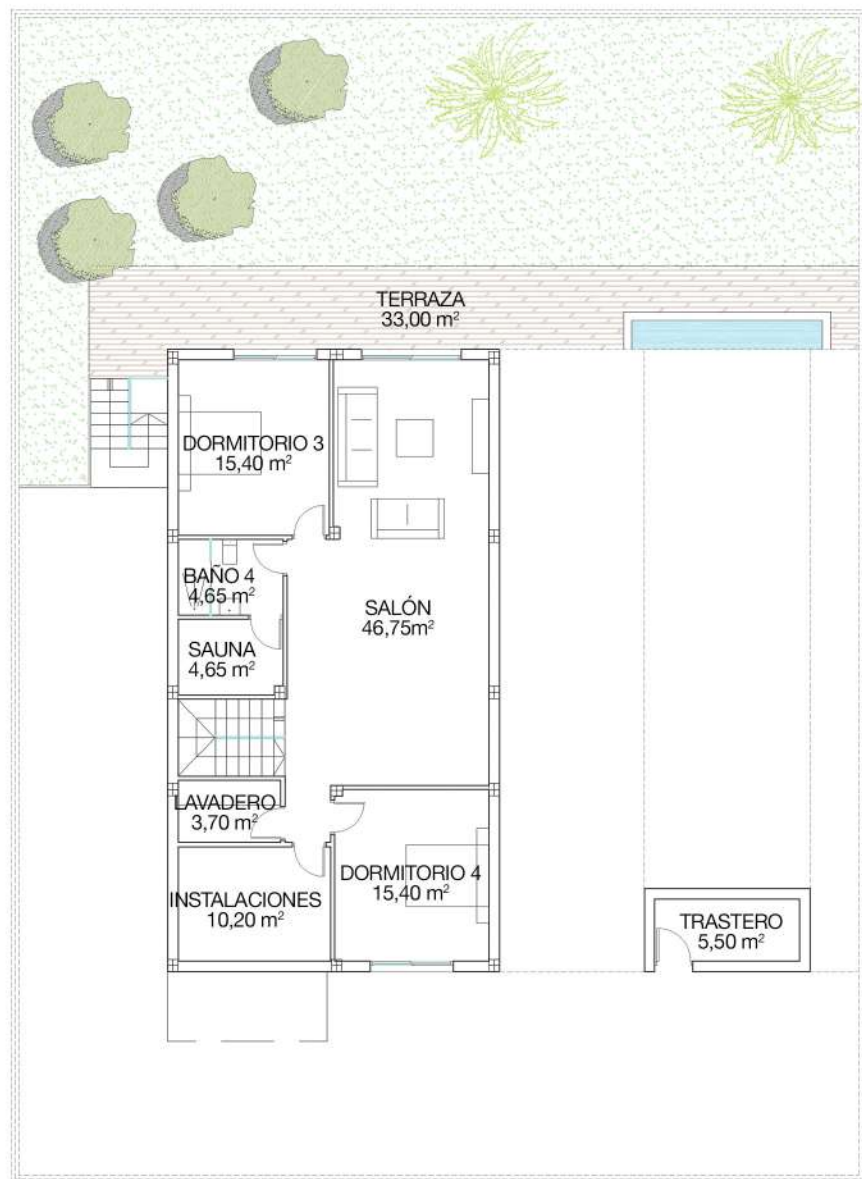

INFINITY VIEWS BENIDORM VIVIENDA 10

Sup. construida 274,45 m²
 Sup. parcela 581,57 m²
 Sup. terrazas 178,90 m²

PLANTA SEMISOTANO
 Sup. construida 128 m²

PLANTA BAJA
 Sup. construida 91,42 m²

PLANTA ALTA
 Sup. construida 55,03 m²