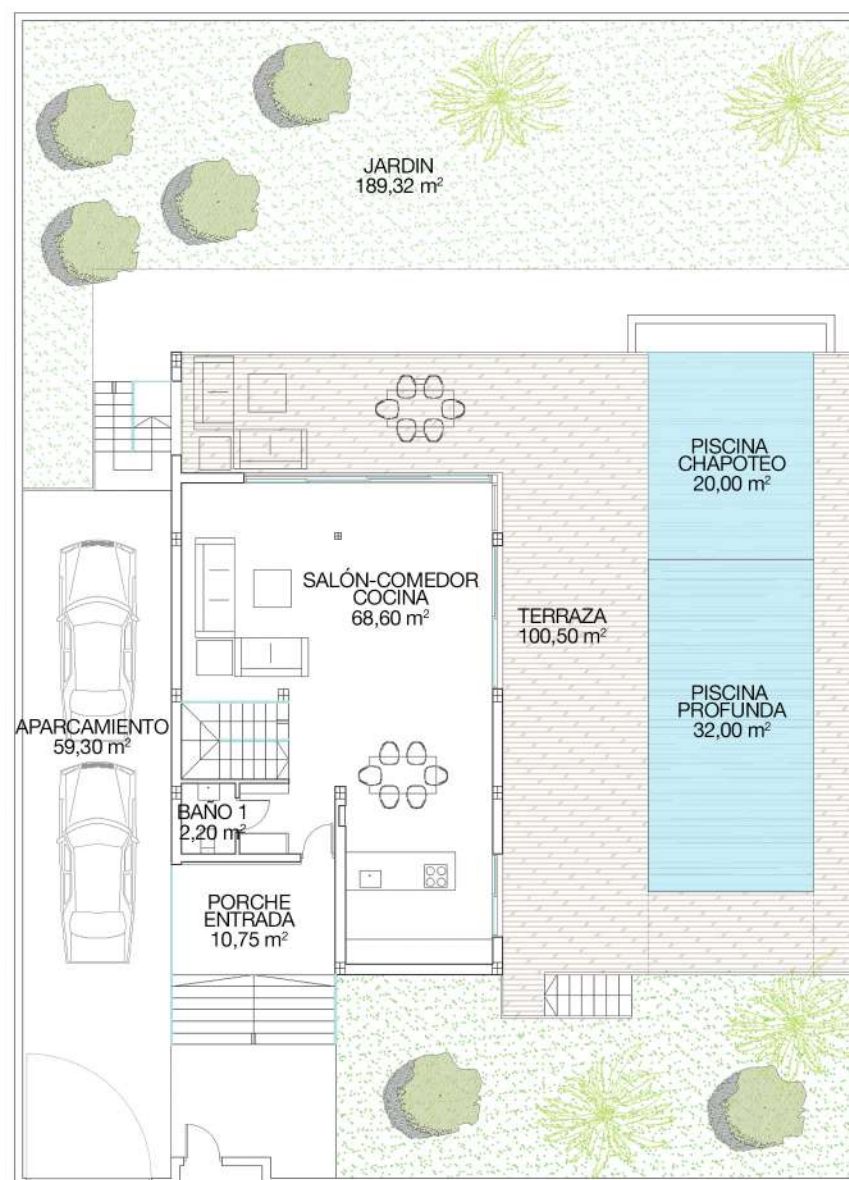

# INFINITY VIEWS BENIDORM VIVIENDA 08

Sup. construida 274,45 m<sup>2</sup>  
 Sup. parcela 578,75 m<sup>2</sup>  
 Sup. terrazas 178,90 m<sup>2</sup>

PLANTA SEMISOTANO  
 Sup. construida 128 m<sup>2</sup>

PLANTA BAJA  
 Sup. construida 91,42 m<sup>2</sup>

PLANTA ALTA  
 Sup. construida 55,03 m<sup>2</sup>

Geptahor S.L.  
 Av. Habaneras 87,  
 Torrevieja 03182 (Alicante)  
 Tel. +34 965 71 32 01  
 www.alegria-construcciones.com  
 info@alegria-construcciones.com