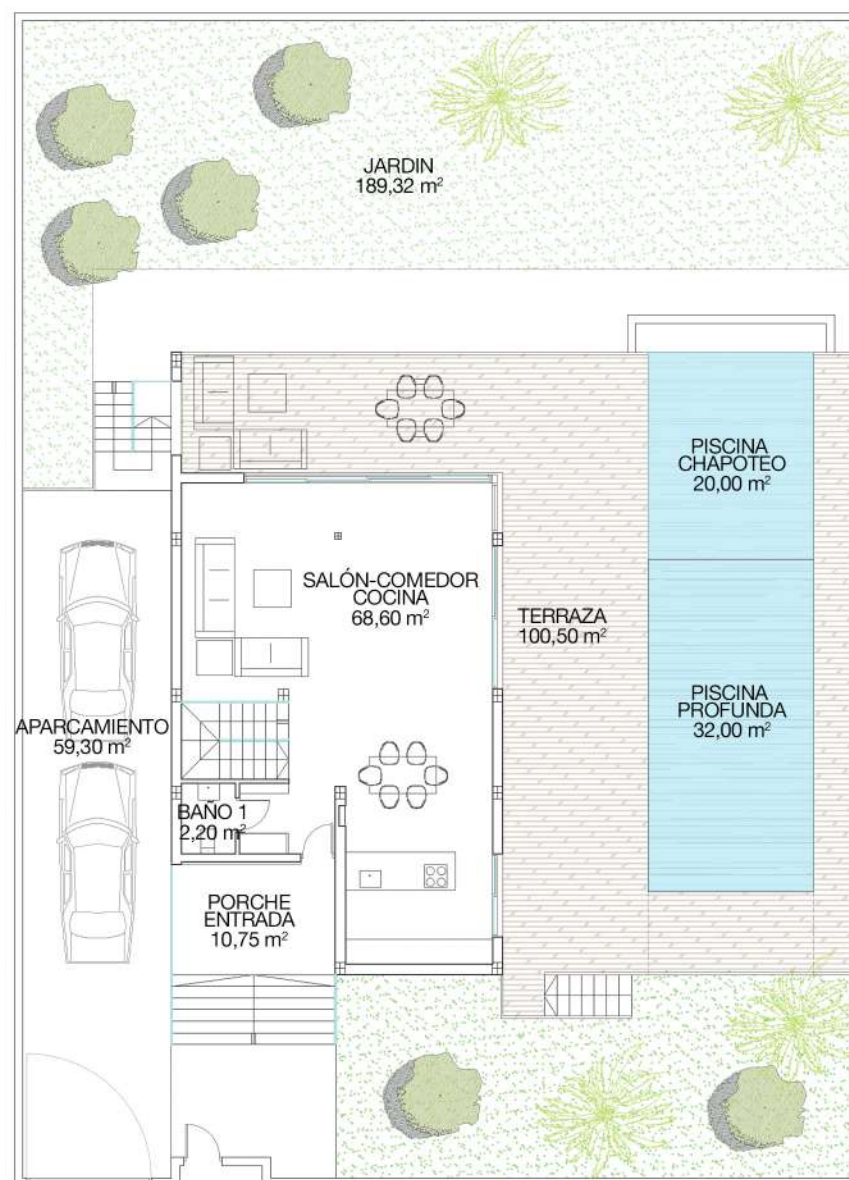

INFINITY VIEWS BENIDORM VIVIENDA 09

Sup. construida 274,45 m²
 Sup. parcela 578,75 m²
 Sup. terrazas 178,90 m²

PLANTA SEMISOTANO
 Sup. construida 128 m²

PLANTA BAJA
 Sup. construida 91,42 m²

PLANTA ALTA
 Sup. construida 55,03 m²