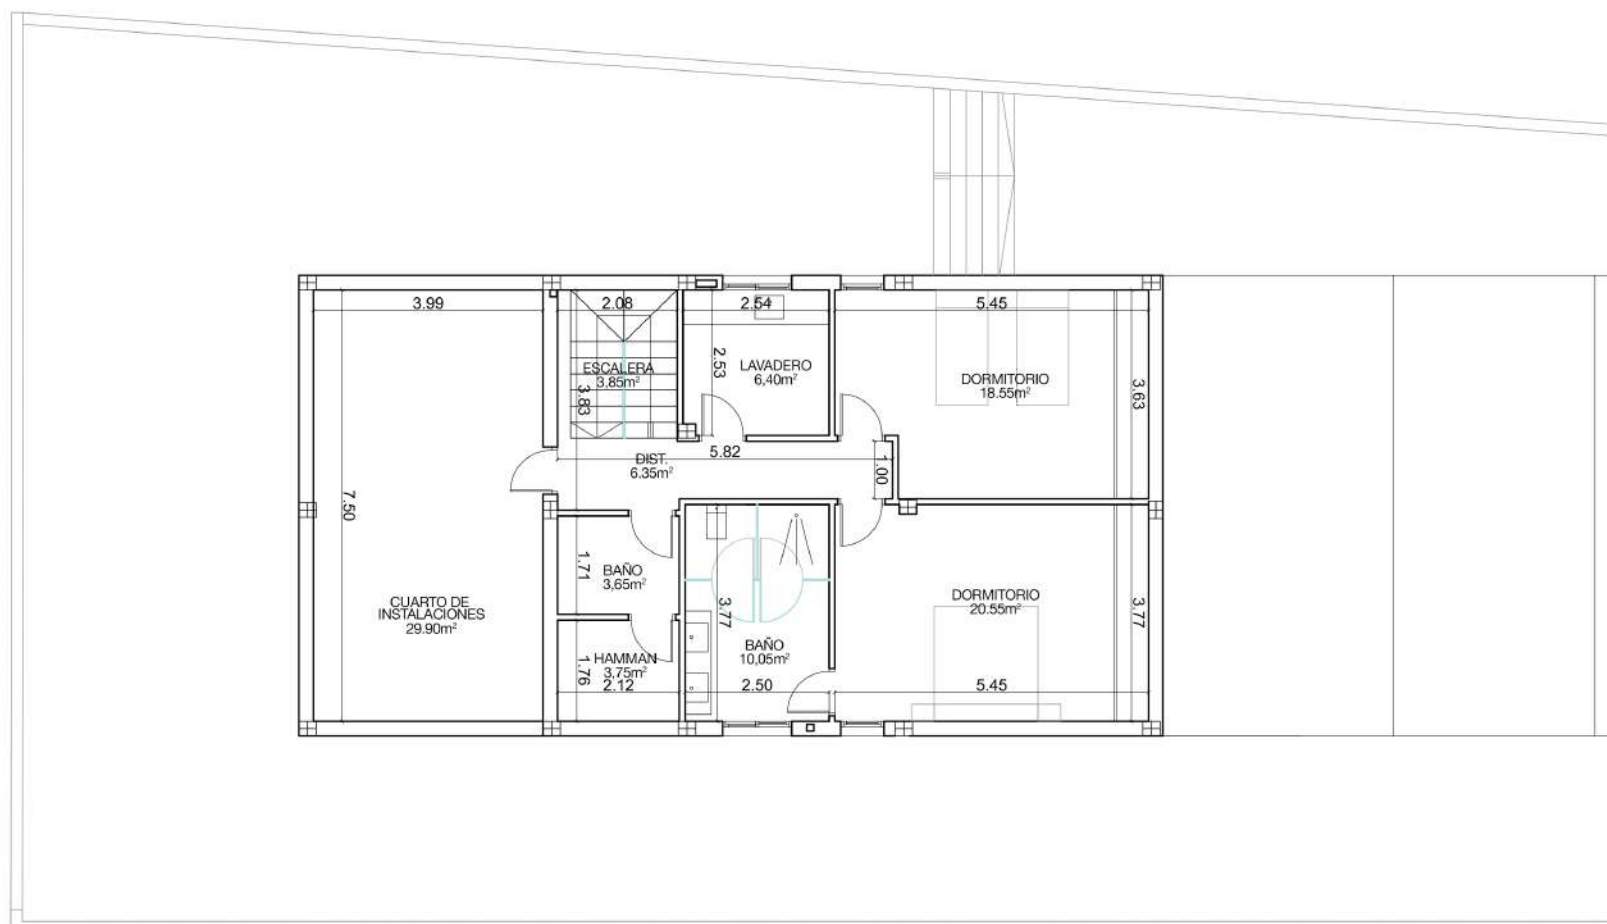

INFINITY VIEWS BENIDORM VIVIENDA 07

Sup. construida 244.83m²
Sup. parcela 426.11m²

PLANTA BAJA
Sup. construida 79.26 m²

GEPTAHOR 

GEPTAHOR S.L.
Av. Habaneras 87,
Torrevieja 03182 (Alicante)
Tel. +34 965 71 32 01
www.alegria-construcciones.com
info@alegria-construcciones.com

INFINITY VIEWS BENIDORM VIVIENDA 07

Sup. construida 244.83m²
Sup. parcela 426.11 m²

PLANTA ALTA
Sup. construida 45.57 m²

GEPTAHOR 

GEPTAHOR S.L.
Av. Habaneras 87,
Torrevieja 03182 (Alicante)
Tel. +34 965 71 32 01
www.alegria-construcciones.com
info@alegria-construcciones.com

INFINITY VIEWS BENIDORM VIVIENDA 07

Sup. construida 244.83 m²
Sup. parcela 426.11 m²

PLANTA SEMISOTANO
Sup. construida 120 m²

GEPTAHOR 

GEPTAHOR S.L.
Av. Habaneras 87,
Torrevieja 03182 (Alicante)
Tel. +34 965 71 32 01
www.alegria-construcciones.com
info@alegria-construcciones.com