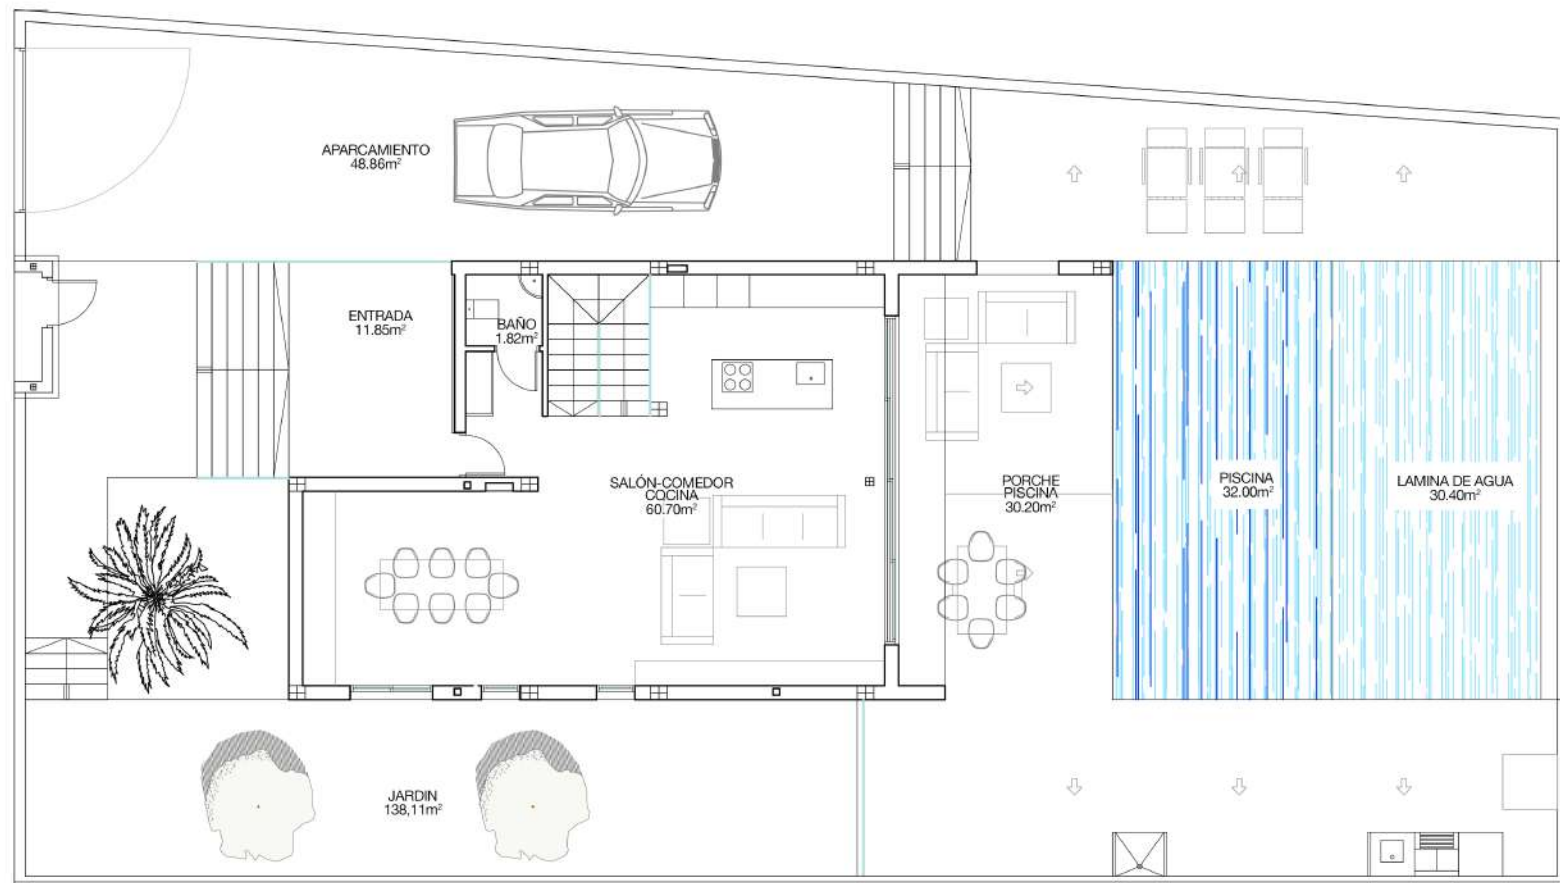

INFINITY VIEWS BENIDORM VIVIENDA 07

Sup. construida 244.83m²
Sup. parcela 426.11m²

PLANTA BAJA
Sup. construida 79.26 m²

GEPTAHOR 

GEPTAHOR S.L.
Av. Habaneras 87,
Torrevieja 03182 (Alicante)
Tel. +34 965 71 32 01
www.alegria-construcciones.com
info@alegria-construcciones.com

INFINITY VIEWS BENIDORM VIVIENDA 07

Sup. construida 244.83m²
Sup. parcela 426.11 m²

PLANTA ALTA
Sup. construida 45.57 m²

GEPTAHOR 

GEPTAHOR S.L.
Av. Habaneras 87,
Torrevieja 03182 (Alicante)
Tel. +34 965 71 32 01
www.alegria-construcciones.com
info@alegria-construcciones.com

INFINITY VIEWS BENIDORM VIVIENDA 07

Sup. construida 244.83 m²
Sup. parcela 426.11 m²

PLANTA SEMISOTANO
Sup. construida 120 m²

GEPTAHOR 

GEPTAHOR S.L.
Av. Habaneras 87,
Torrevieja 03182 (Alicante)
Tel. +34 965 71 32 01
www.alegria-construcciones.com
info@alegria-construcciones.com