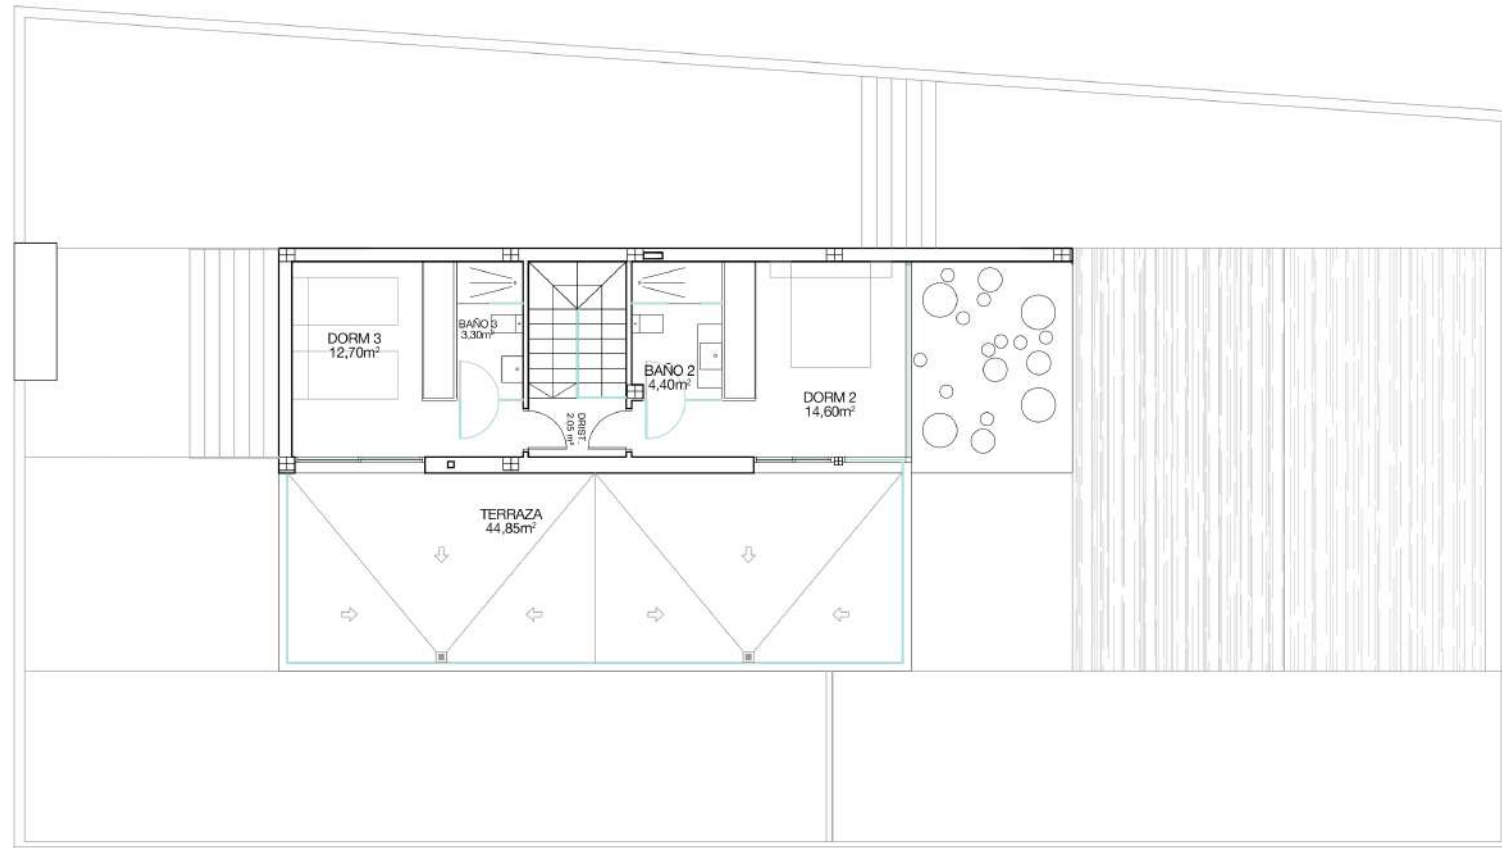

INFINITY VIEWS BENIDORM VIVIENDA 07

Sup. construida 244.83m²
Sup. parcela 426.11m²

PLANTA BAJA
Sup. construida 79.26 m²

GEPTAHOR 

GEPTAHOR S.L.
Av. Habaneras 87,
Torrevieja 03182 (Alicante)
Tel. +34 965 71 32 01
www.alegria-construcciones.com
info@alegria-construcciones.com

INFINITY VIEWS BENIDORM VIVIENDA 07

Sup. construida 244.83m²
Sup. parcela 426.11 m²

PLANTA ALTA
Sup. construida 45.57 m²

GEPTAHOR 

GEPTAHOR S.L.
Av. Habaneras 87,
Torrevieja 03182 (Alicante)
Tel. +34 965 71 32 01
www.alegria-construcciones.com
info@alegria-construcciones.com

INFINITY VIEWS BENIDORM VIVIENDA 07

Sup. construida 244.83 m²
Sup. parcela 426.11 m²

PLANTA SEMISOTANO
Sup. construida 120 m²

GEPTAHOR 

GEPTAHOR S.L.
Av. Habaneras 87,
Torrevieja 03182 (Alicante)
Tel. +34 965 71 32 01
www.alegria-construcciones.com
info@alegria-construcciones.com