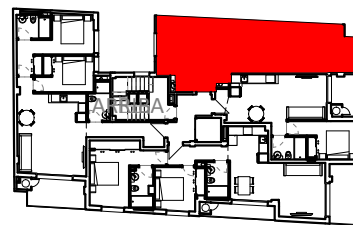

ALEGRIA XV

VIVIENDA TIPO A

VIVIENDA TIPO-A SUPERFICIES UTILES	
Salon Comedor Cocina	23,68m ²
Dormitorio	9,28m ²
Baño	3,40m ²
Distribuidor	2,43m ²
Terraza cubierta	4,98m ²
TOTAL SUP. UTIL	43,77m²
TOTAL SUP. CONST+P.P+ZC	59,19m²

Plano orientativo sujeto a modificaciones en proyecto. No constituye un documento contractual. Será sustituido por otro en el momento de la firma de la compra-venta. La distribución de los muebles de cocina como el resto de la decoración es meramente orientativa.