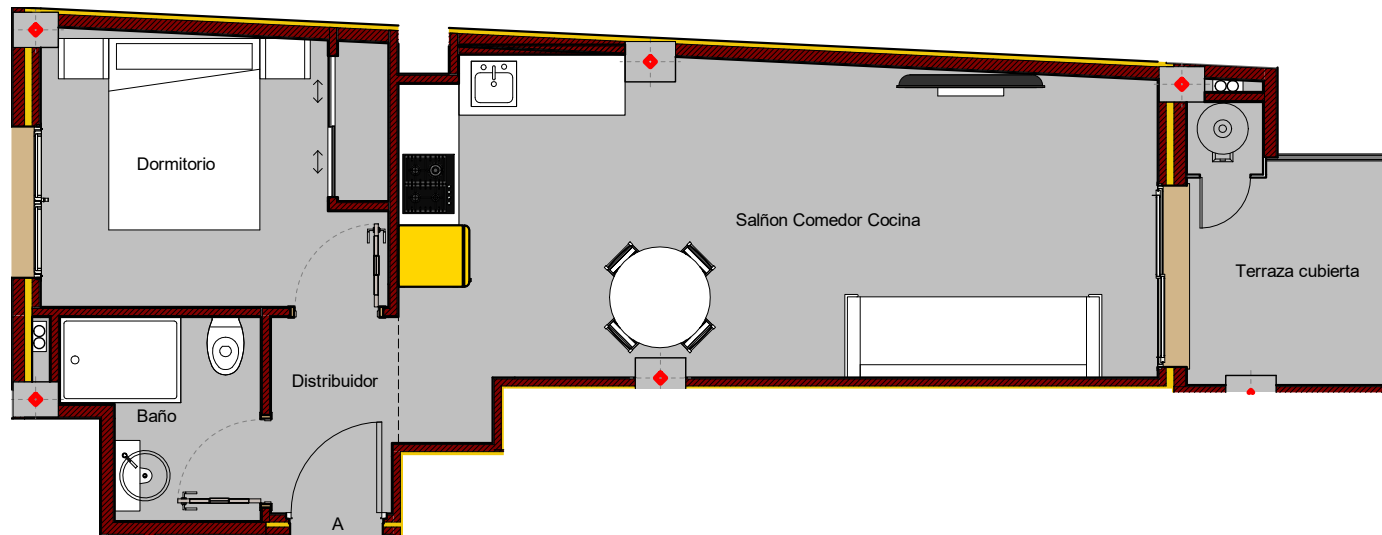

ALEGRIA XV

VIVIENDA TIPO A

VIVIENDA TIPO-A SUPERFICIES UTILES	
Salon Comedor Cocina	23,68m ²
Dormitorio	9,28m ²
Baño	3,40m ²
Distribuidor	2,43m ²
Terraza cubierta	4,98m ²
TOTAL SUP. UTIL	43,77m²
TOTAL SUP. CONST+P.P+ZC	59,19m²

Plano orientativo sujeto a modificaciones en proyecto. No constituye un documento contractual. Será sustituido por otro en el momento de la firma de la compra-venta. La distribución de los muebles de cocina como el resto de la decoración es meramente orientativa.

COM TIPO A