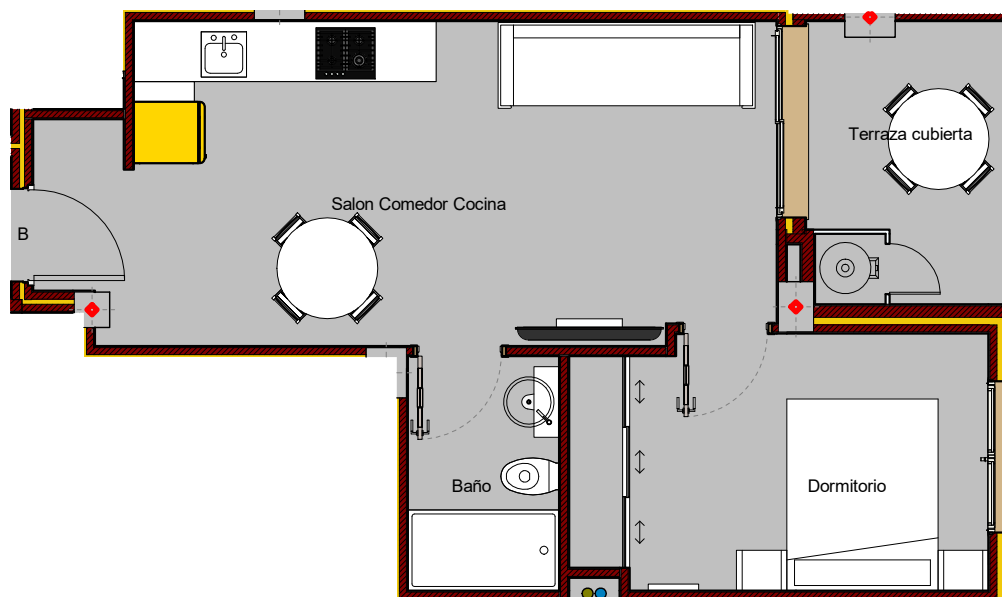

ALEGRIA XV

VIVIENDA TIPO B

VIVIENDA TIPO-B SUPERFICIES UTILES	
Salon Comedor Cocina	22,14m ²
Dormitorio	10,29m ²
Baño	3,49m ²
Terraza cubierta	5,61m ²
TOTAL SUP. UTIL	41,53m²
TOTAL SUP. CONST+P.P+ZC	55,31m²

Plano orientativo sujeto a modificaciones en proyecto. No constituye un documento contractual. Será sustituido por otro en el momento de la firma de la compra-venta. La distribución de los muebles de cocina como el resto de la decoración es meramente orientativa.