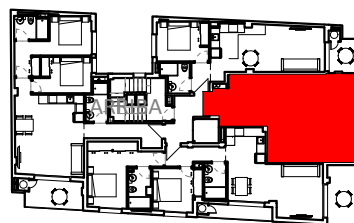

ALEGRIA XV

VIVIENDA TIPO B

VIVIENDA TIPO-B SUPERFICIES UTILES	
Salon Comedor Cocina	22,14m ²
Dormitorio	10,29m ²
Baño	3,49m ²
Terraza cubierta	5,61m ²
TOTAL SUP. UTIL	41,53m²
TOTAL SUP. CONST+P.P+ZC	55,31m²

Plano orientativo sujeto a modificaciones en proyecto. No constituye un documento contractual. Será sustituido por otro en el momento de la firma de la compra-venta. La distribución de los muebles de cocina como el resto de la decoración es meramente orientativa.