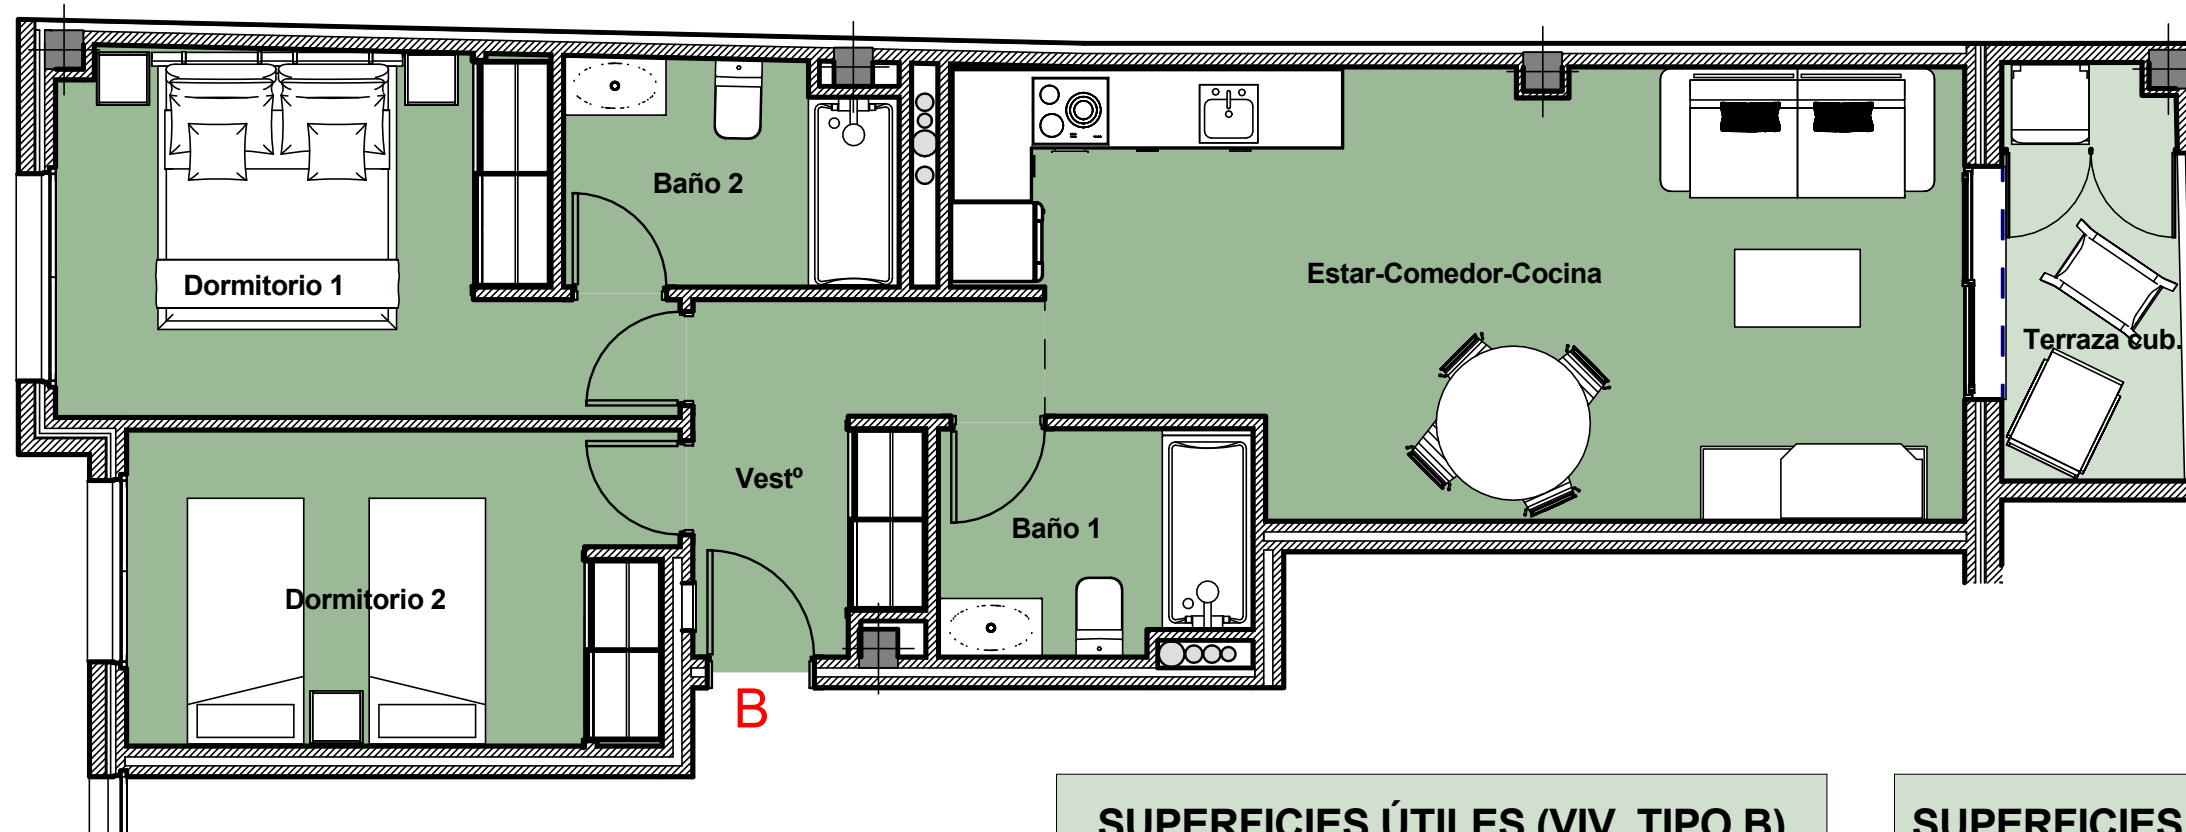

ALEGRIA XIV

VIVIENDA TIPO B
(PLANTA BAJA)

SUPERFICIES ÚTILES (VIV. TIPO B)

Baño 1	4.11 m ²
Baño 2	4.37 m ²
Dormitorio 1	11.66 m ²
Dormitorio 2	10.18 m ²
Estar-Comedor-Cocina	24.73 m ²
Vestº	5.53 m ²
Total sup. útiles	60.58 m²

SUPERFICIES CONSTRUIDAS (VIV. B)

Sup. construida interior (Viv. B)	73.65 m ²
Sup. construida terraza cubierta (Viv. B)	5.40 m ²
Total sup. construida privada	79.05 m²

Plano orientativo sujeto a modificaciones en proyecto. No constituye un documento contractual. Será sustituido por otro en el momento de la firma de la compra-venta. La distribución de los muebles de cocina como el resto de la decoración es meramente orientativa.